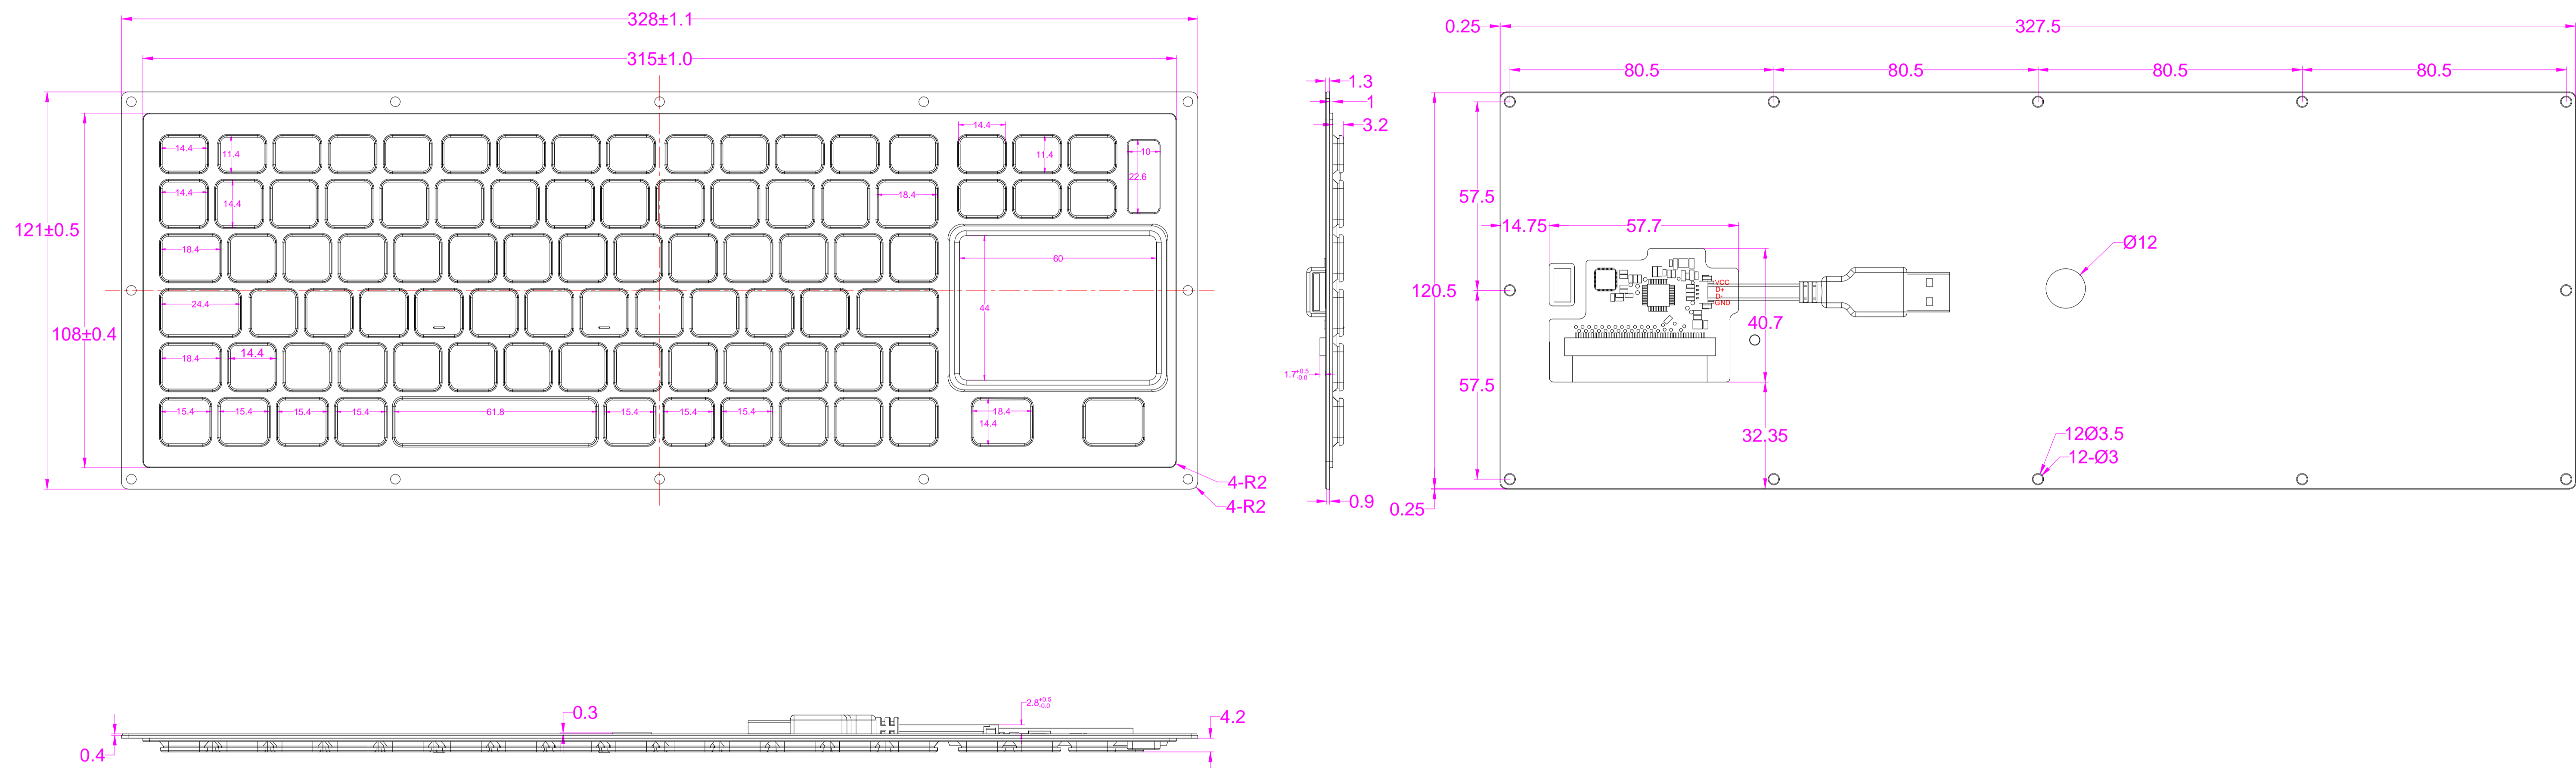

Date	Changes	REV
2024.10.22	Original	1.0

AW-M315TP-FN-BL-FC-KC-ML