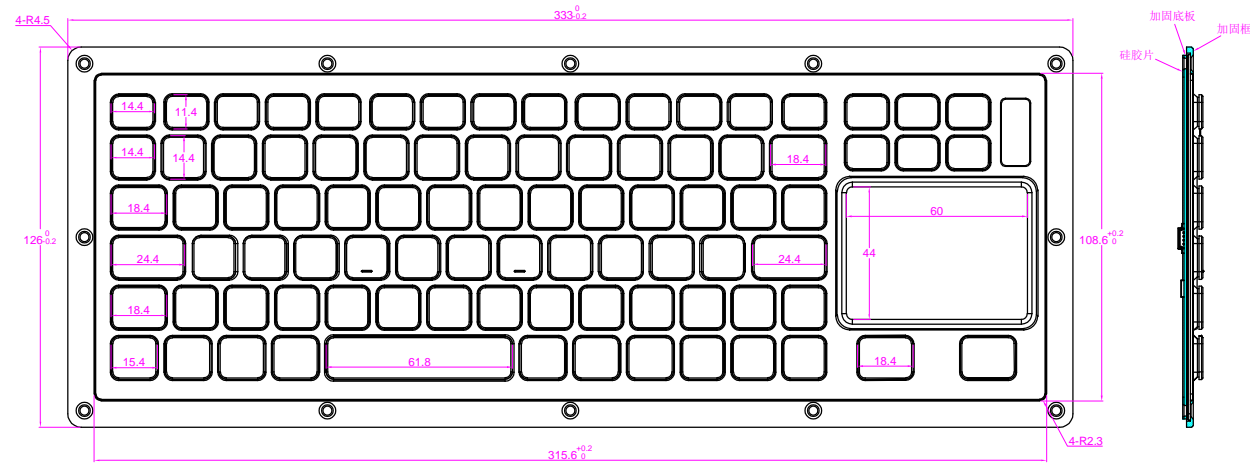

Date	Changes	REV
2024.09.04	Original	1.0

AW-M315TP-FN-BL-FC-KC-ML-EP-WF-AF