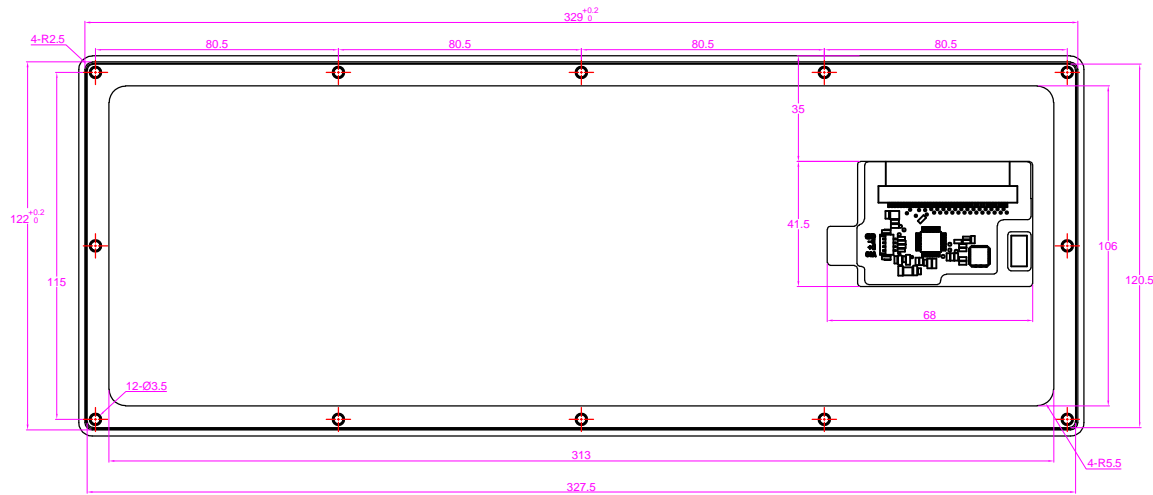

Date	Changes	REV
2024.09.04	Original	1.0

AW-M315TP-FN-BL-FC-KC-ML-EP-WF-AF