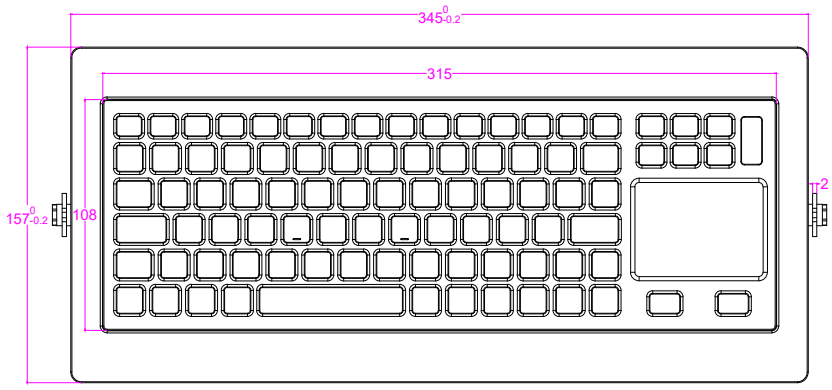

Date	Changes	REV
2025.12.26	Original	1.0

**AW-M315TP-FN-BL-NV-151B-SDT**