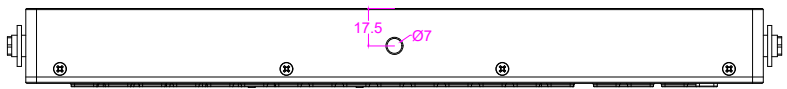

Date	Changes	REV
2025.12.26	Original	1.0

**AW-M315TP-FN-BL-NV-151B-SDT**