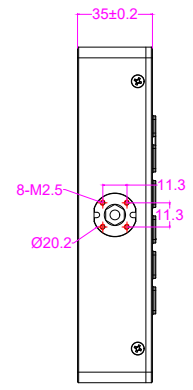

Date	Changes	REV
2025.12.26	Original	1.0

**AW-M315TP-FN-BL-NV-151B-SDT**