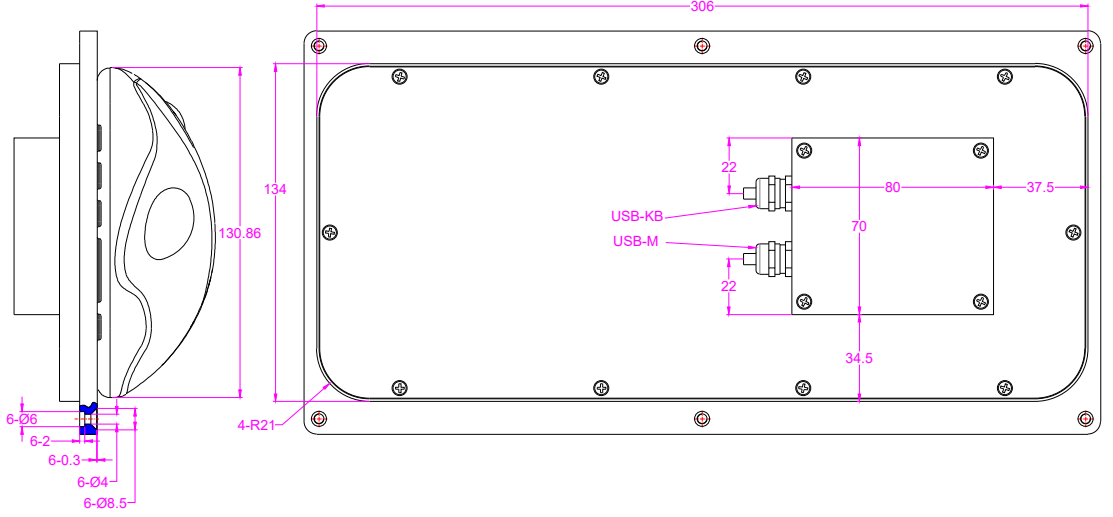

Date	Changes	REV
2023.07.20	Original	1.0

**AW-M316-OTB-151B-FN-ML**