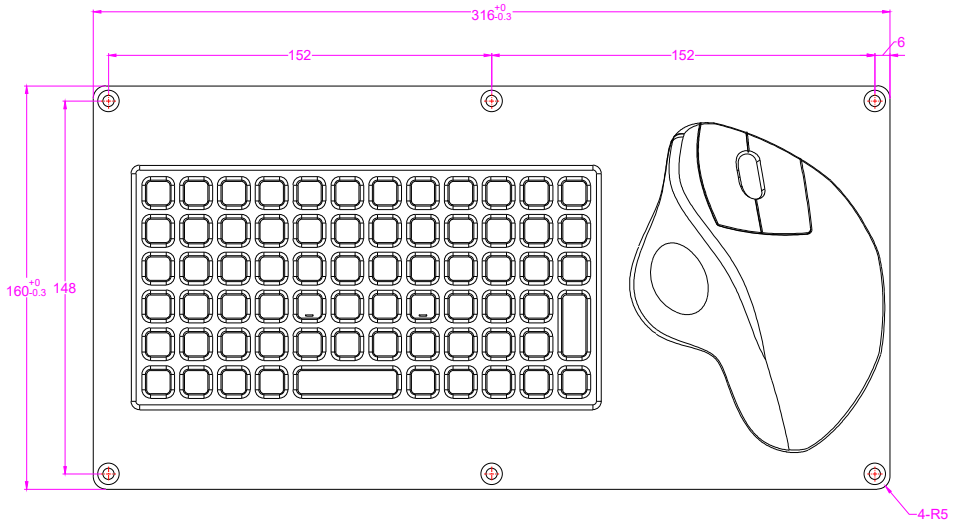

Date	Changes	REV
2023.07.20	Original	1.0

**AW-M316-OTB-151B-FN-ML**