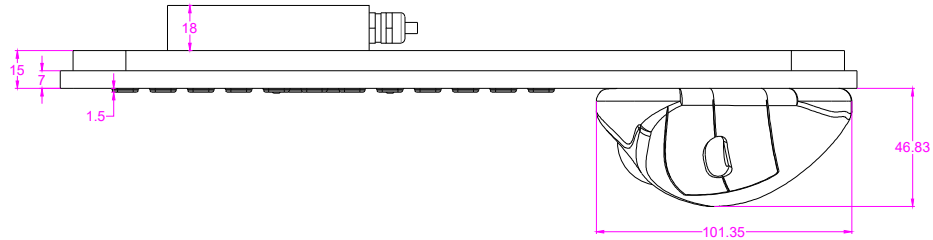

Date	Changes	REV
2023.07.20	Original	1.0

**AW-M316-OTB-151B-FN-ML**