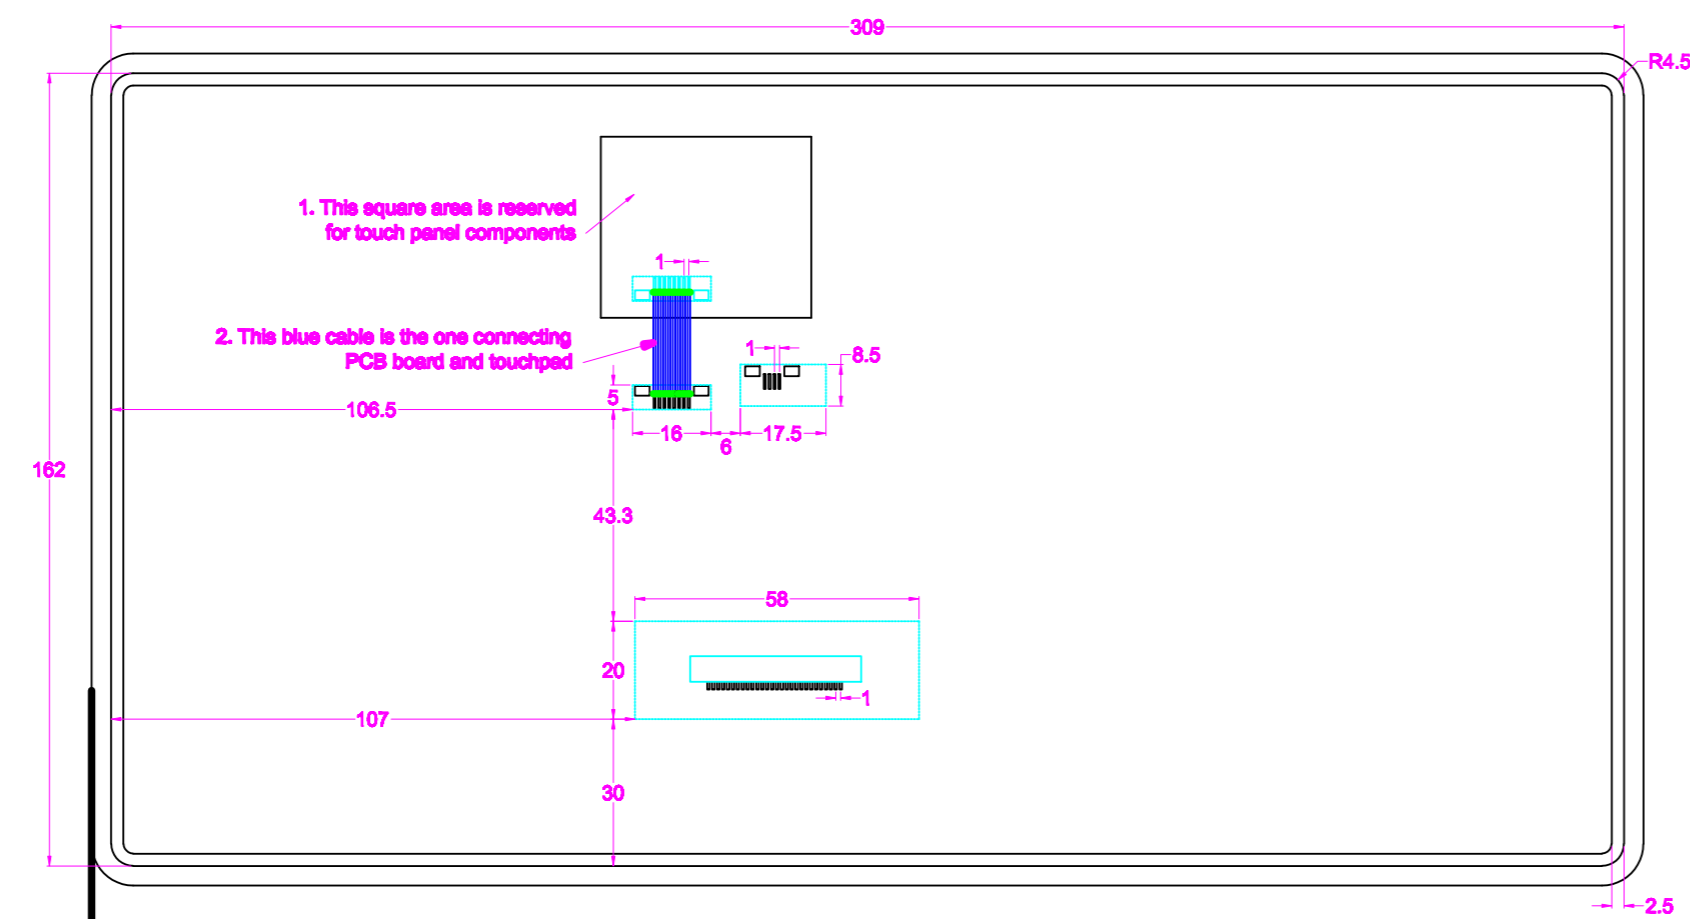

Date	Changes	REV
20.09.2018	Original	1.0

**AW-M317TP-KP-AC-FN-BL-UT-ML-OEM**