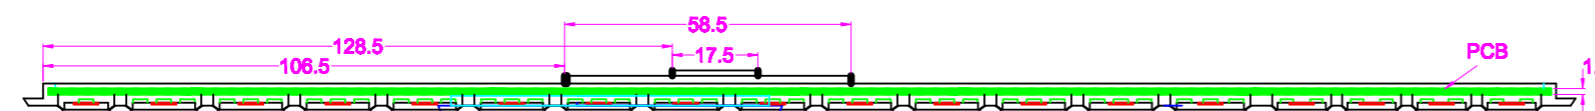

Date	Changes	REV
20.09.2018	Original	1.0

**AW-M317TP-KP-AC-FN-BL-UT-ML-OEM**