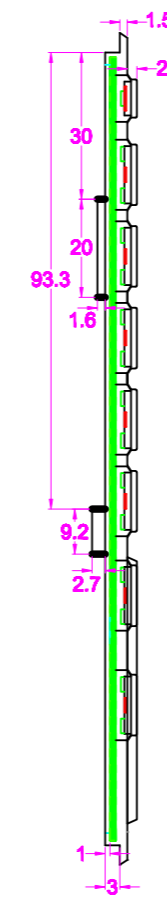

Date	Changes	REV
20.09.2018	Original	1.0

**AW-M317TP-KP-AC-FN-BL-UT-ML-OEM**