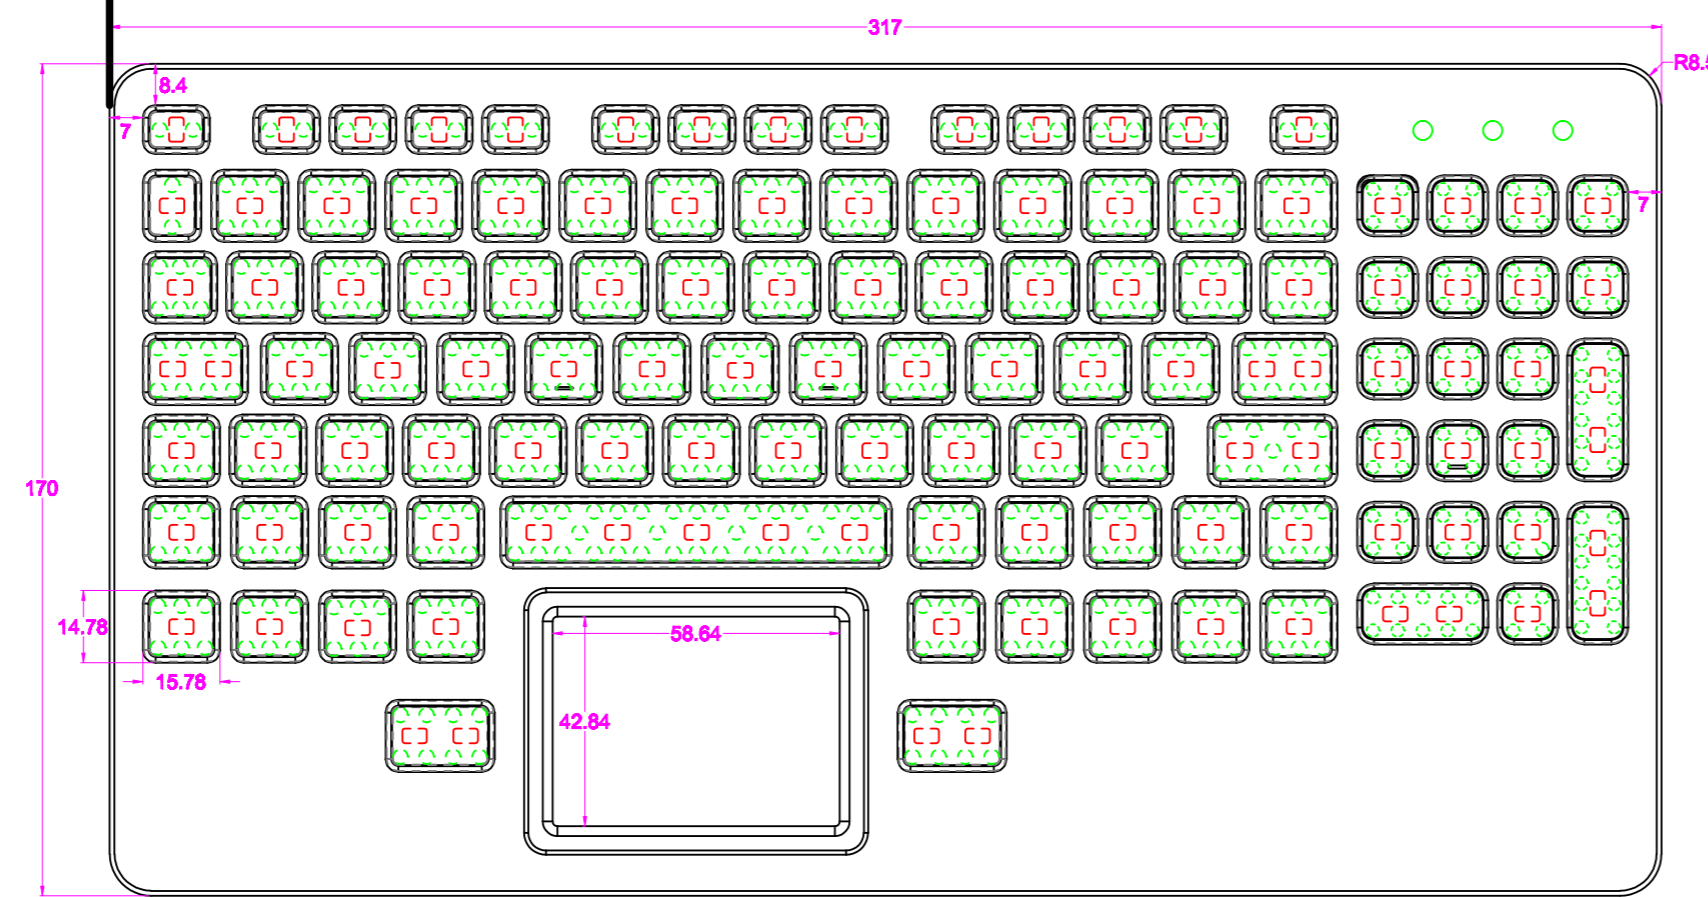

Date	Changes	REV
20.09.2018	Original	1.0

**AW-M317TP-KP-AC-FN-BL-UT-ML-OEM**