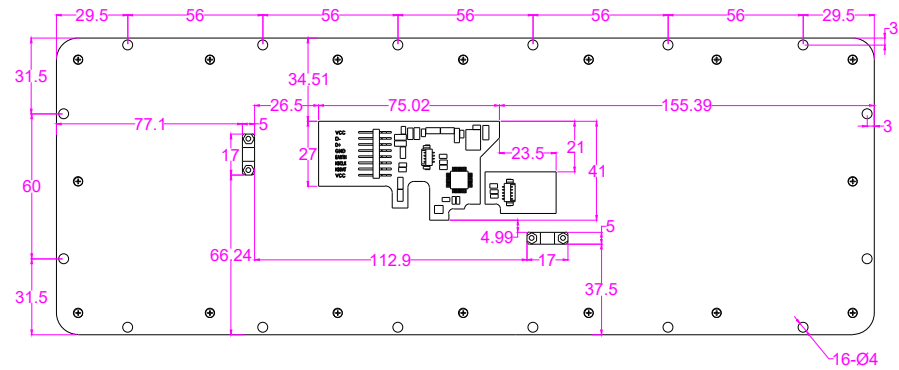

Date	Changes	REV
2023.09.13	Original	1.0

AW-M327KP-FN-BL-IT-ML-DWP