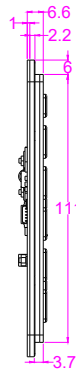

Date	Changes	REV
2023.09.13	Original	1.0

AW-M327KP-FN-BL-IT-ML-DWP