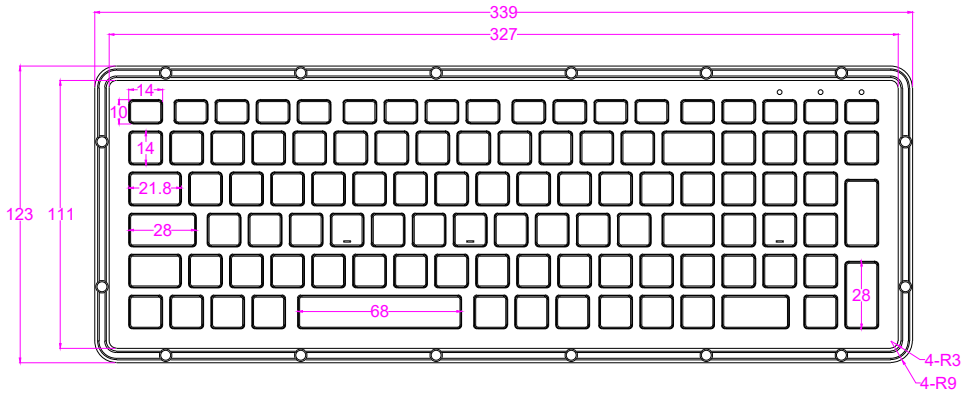

Date	Changes	REV
2023.09.13	Original	1.0

AW-M327KP-FN-BL-IT-ML-DWP