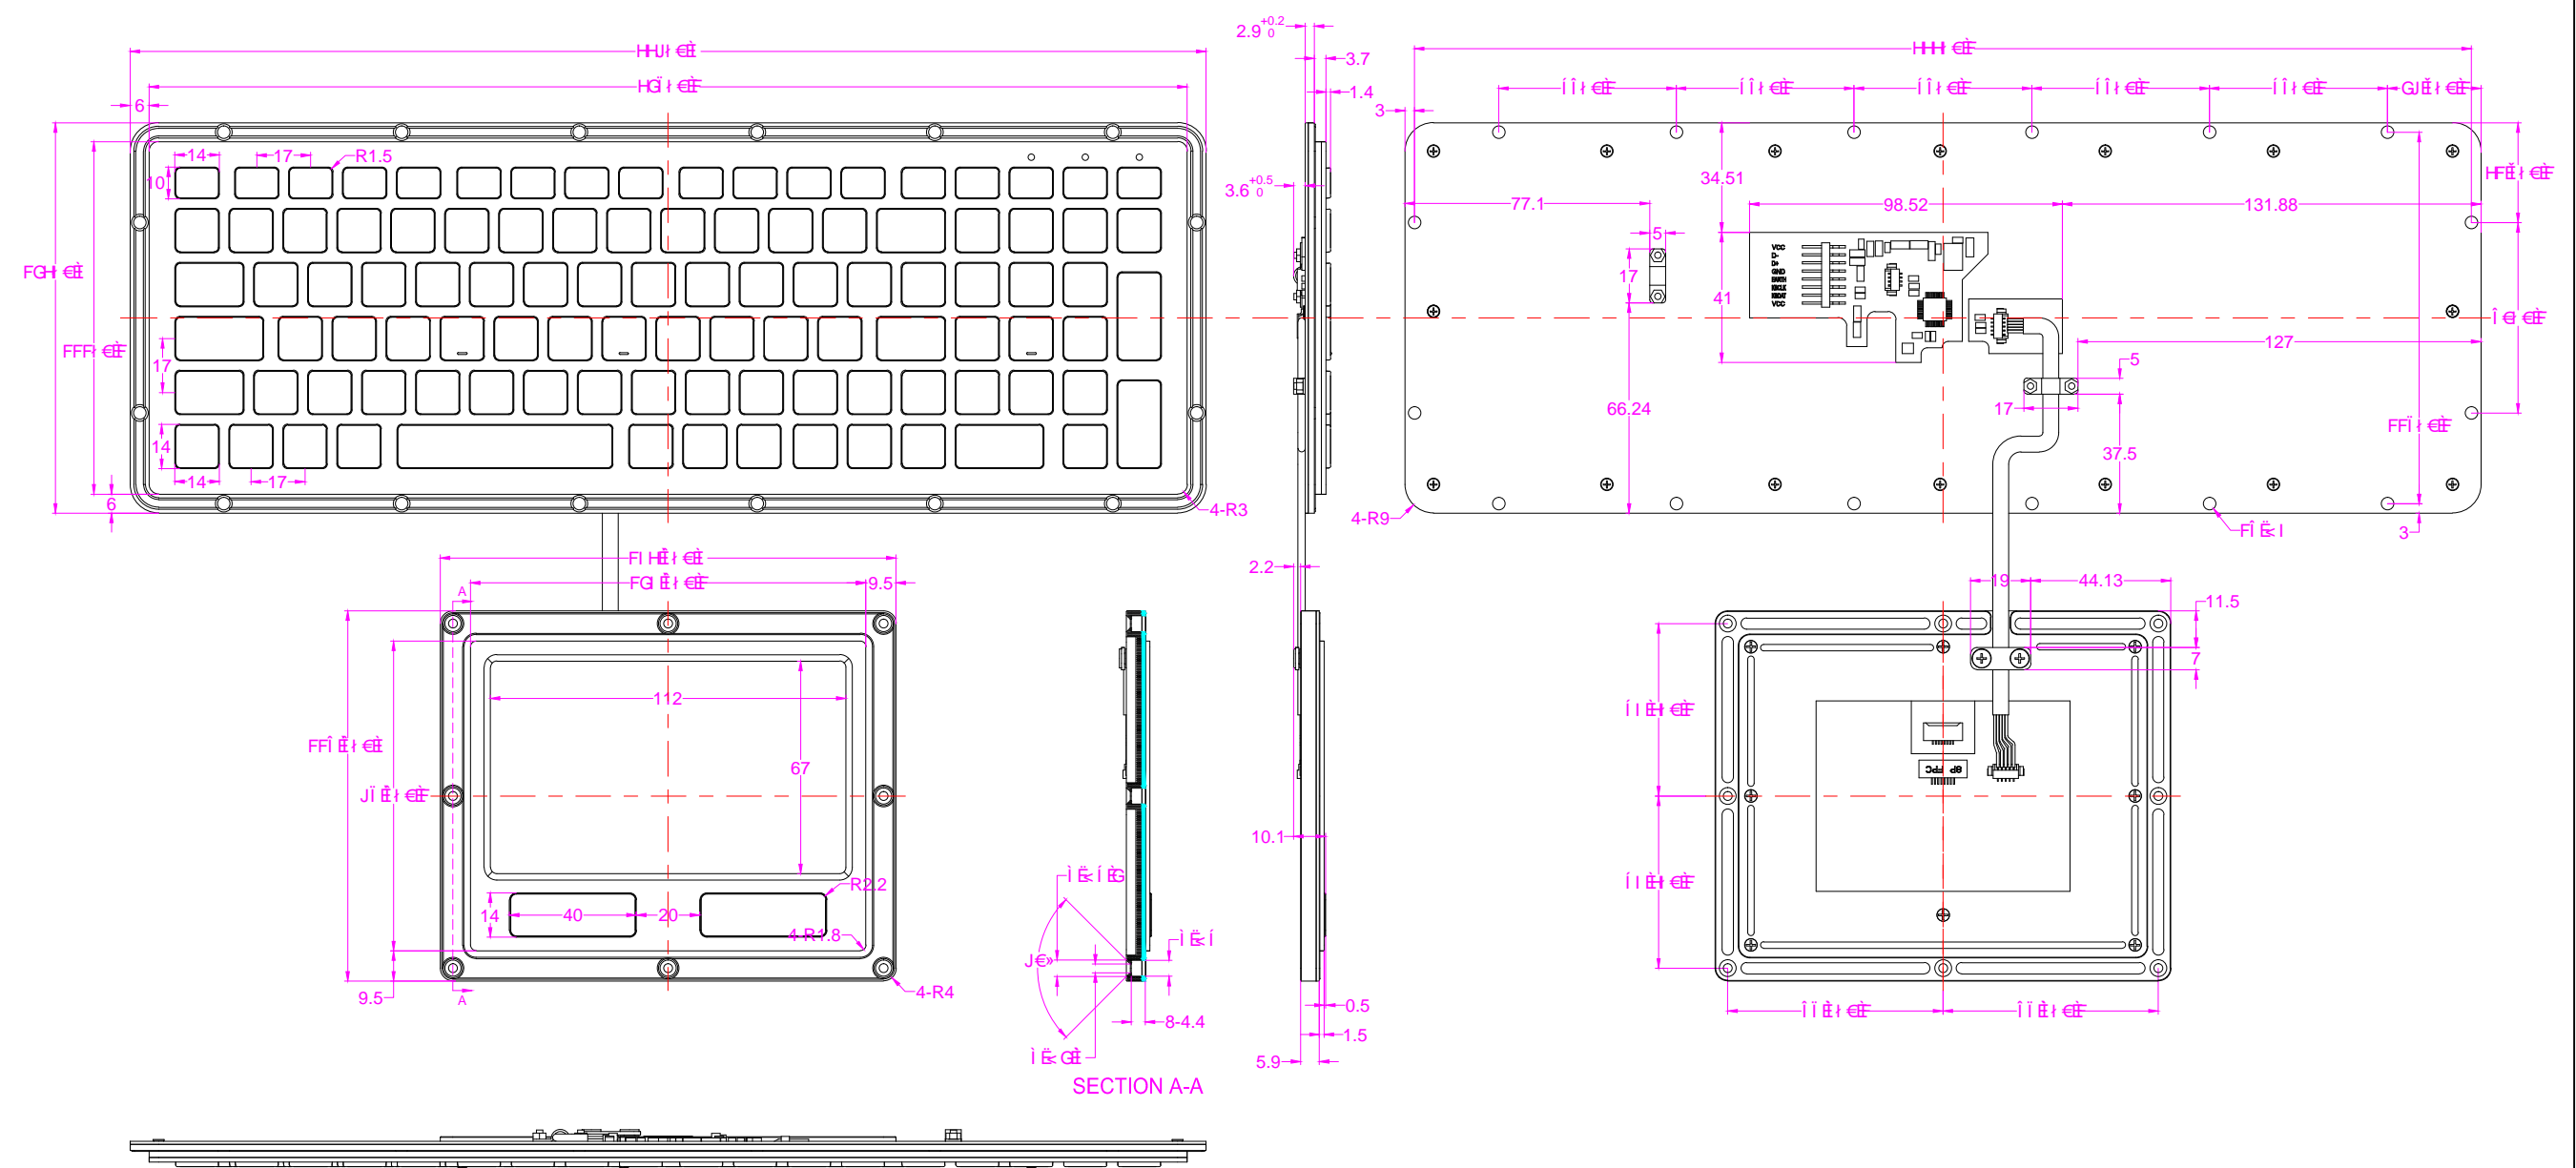

Date	Changes	REV
2023.09.05	Original	1.0

**AW-M327KP-FN-BL-IT-ML-DWP**