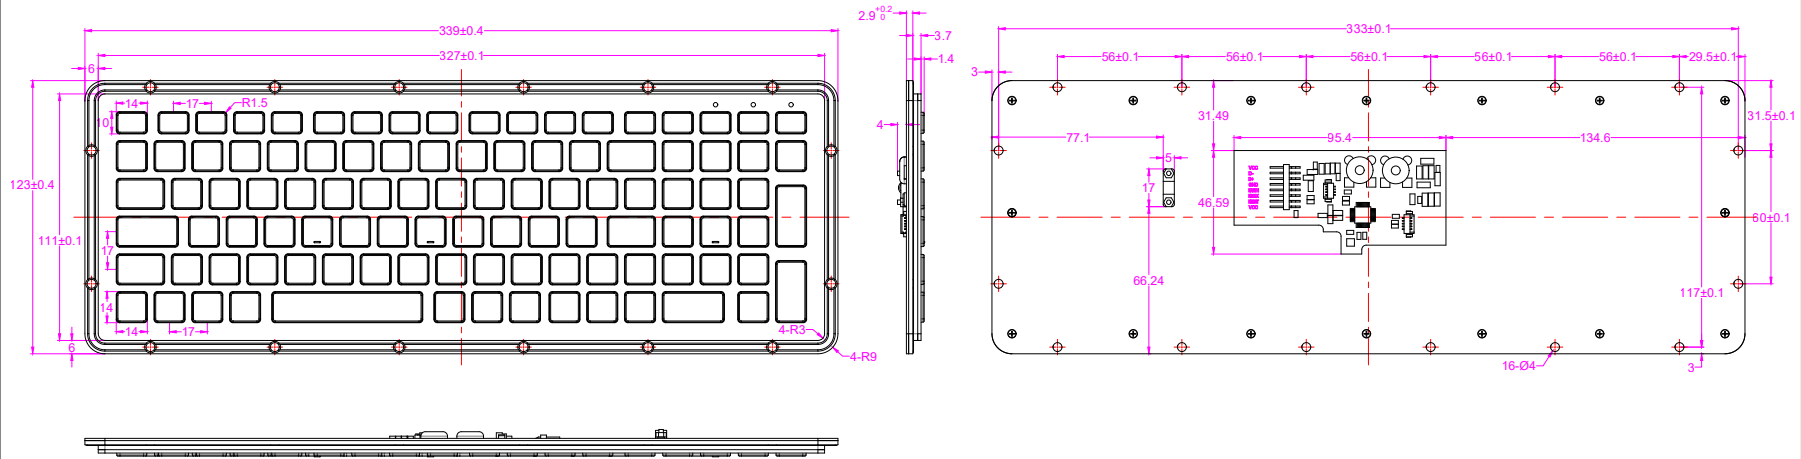

Date	Changes	REV
2024.03.25	Original	1.0

AW-M327KP-FN-BL-IT-NV-151B-DWP