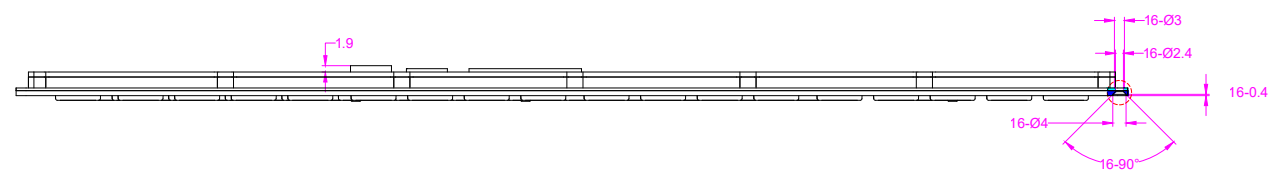

Date	Changes	REV
2022.05.26	Original	1.0

**AW-M334KP-AC-FN-BL-DWP**