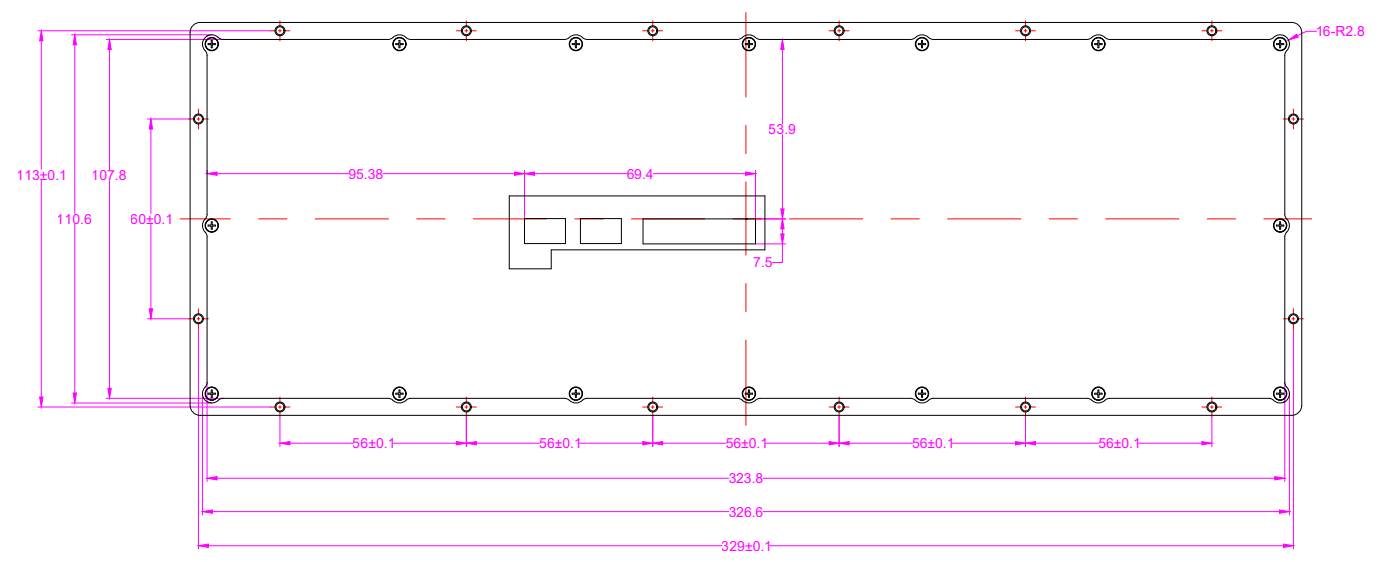

Date	Changes	REV
2022.05.26	Original	1.0

**AW-M334KP-AC-FN-BL-DWP**