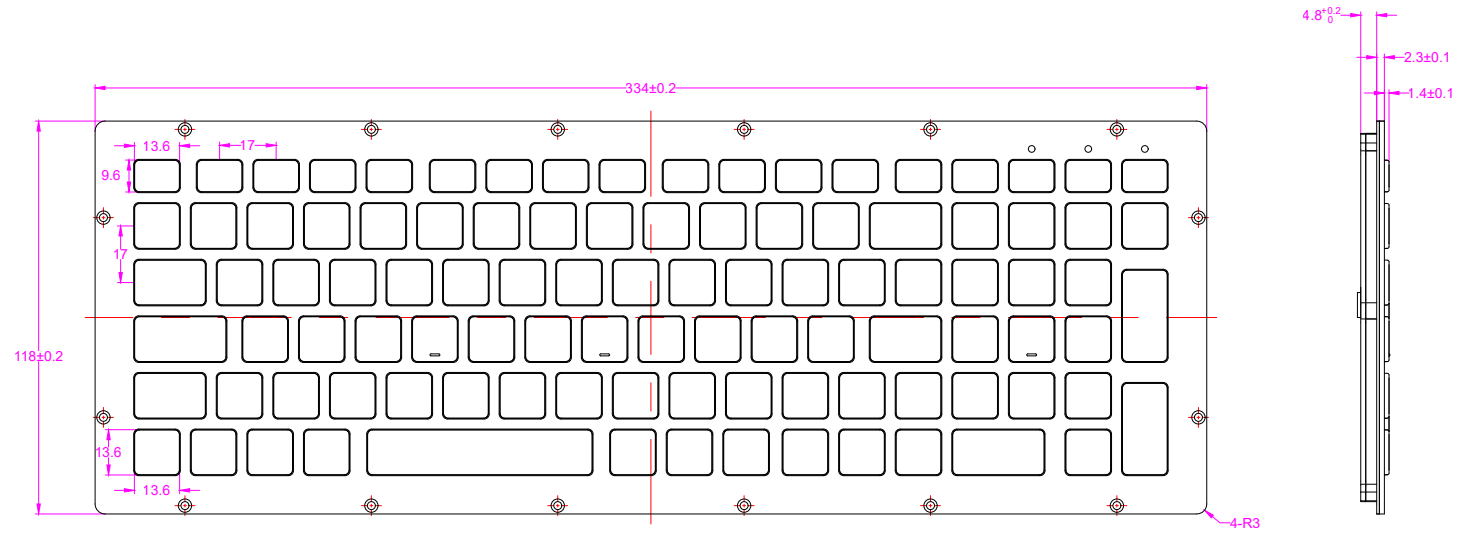

Date	Changes	REV
2022.05.26	Original	1.0

**AW-M334KP-AC-FN-BL-DWP**