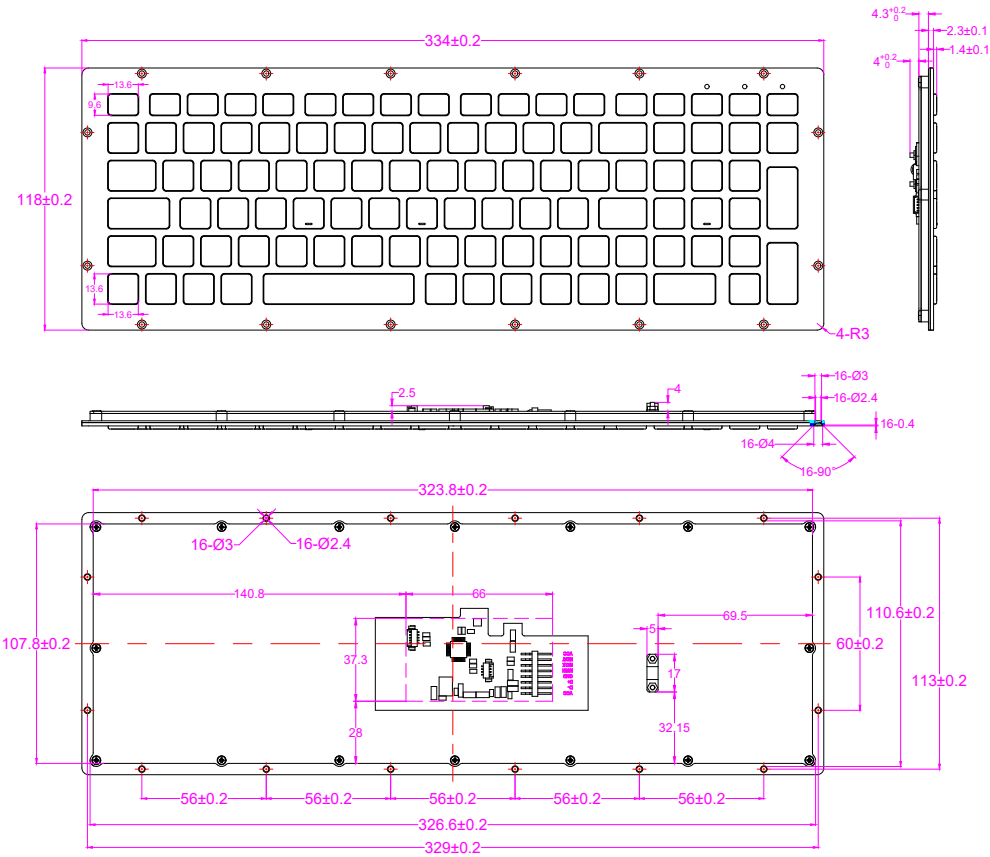

Date	Changes	REV
2024.12.25	Original	1.0

**AW-M334KP-FN-BL-IT-ML-DWP**