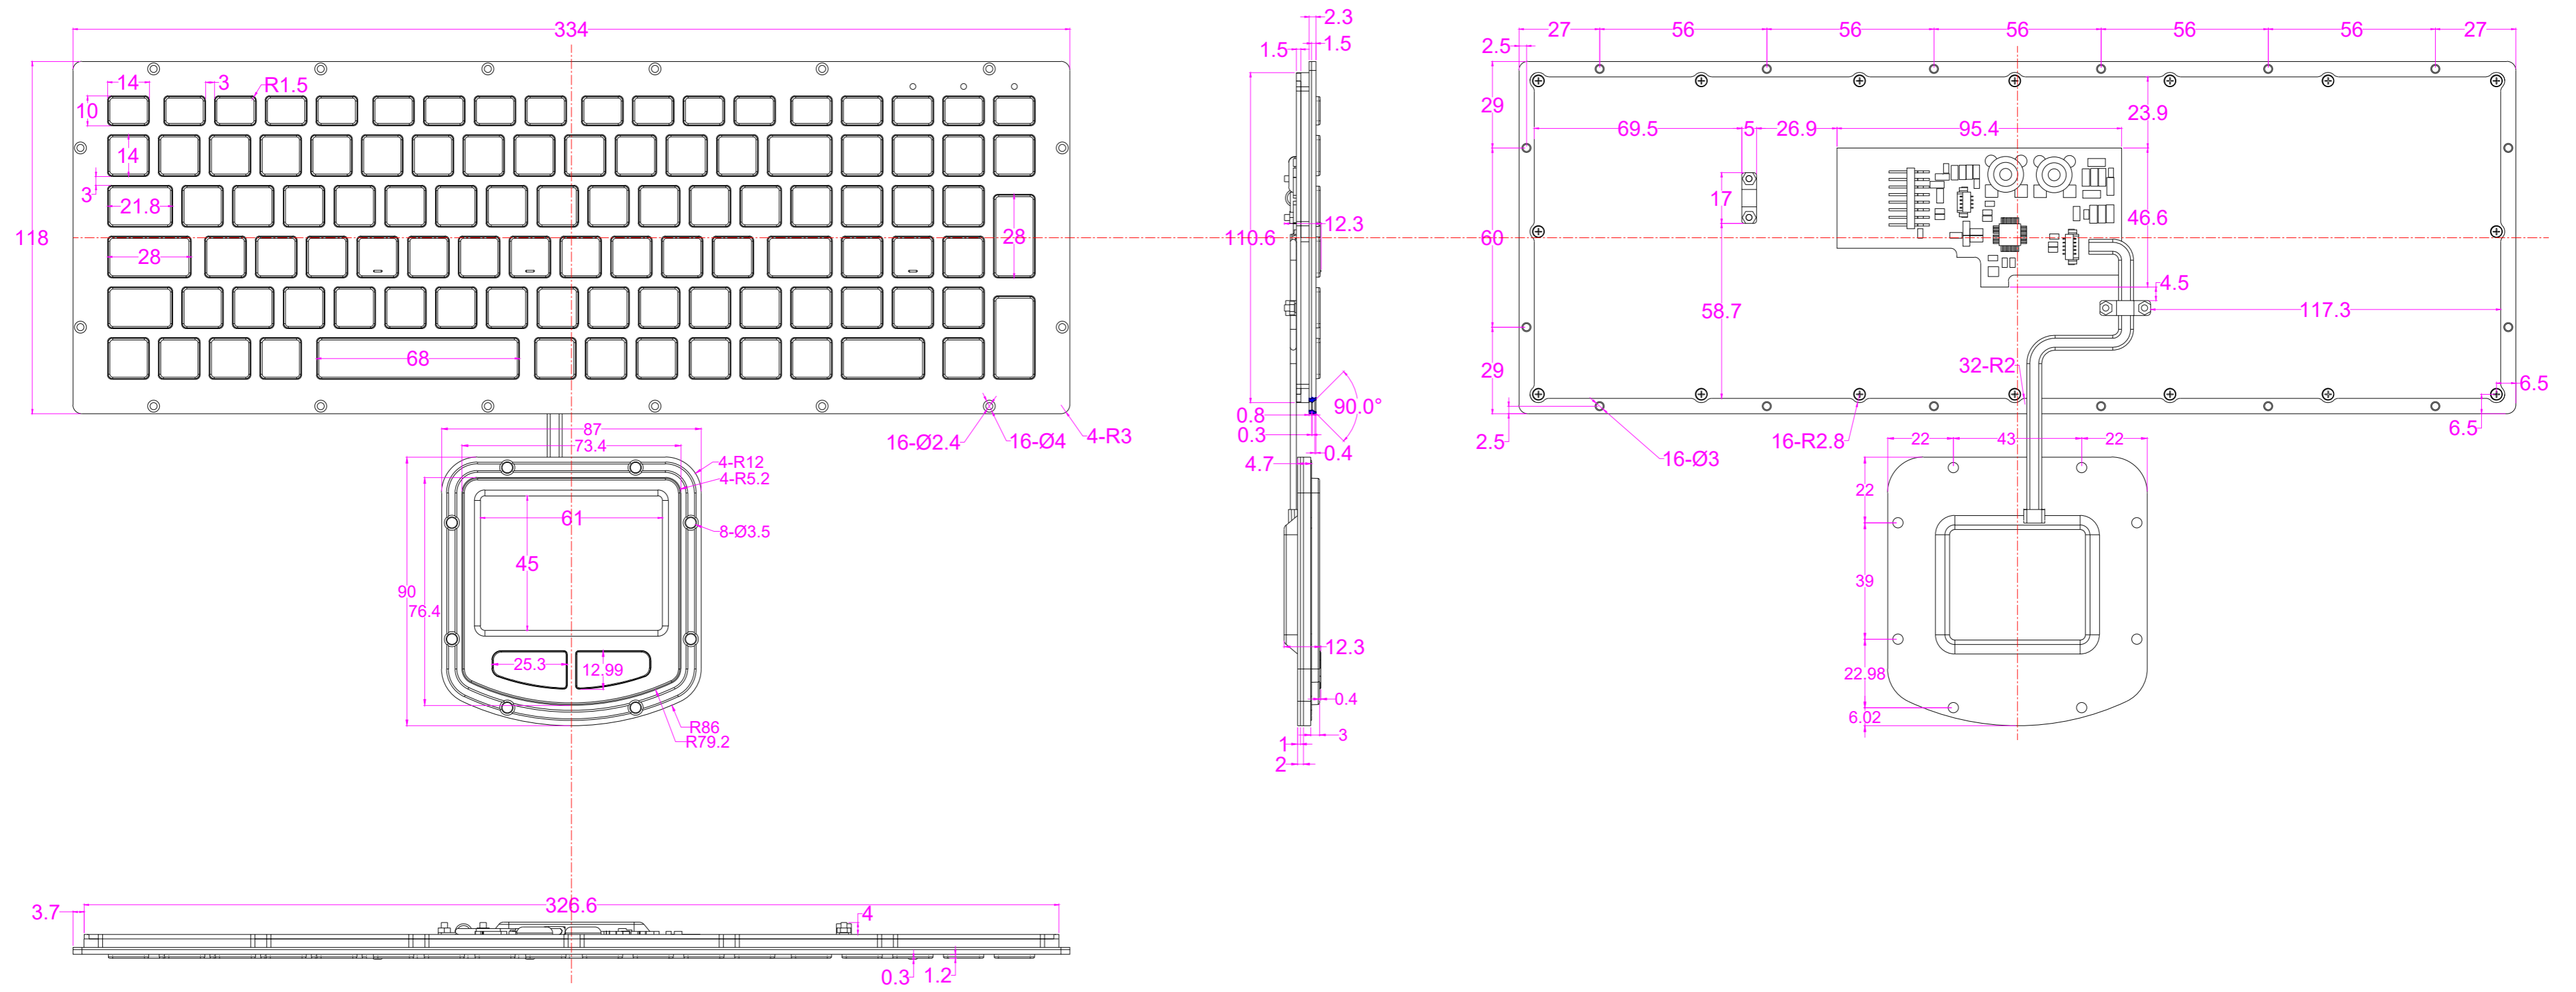

Date	Changes	REV
2023.10.09	Original	1.0

**AW-M334KP-FN-BL-IT-NV-151B-DWP**