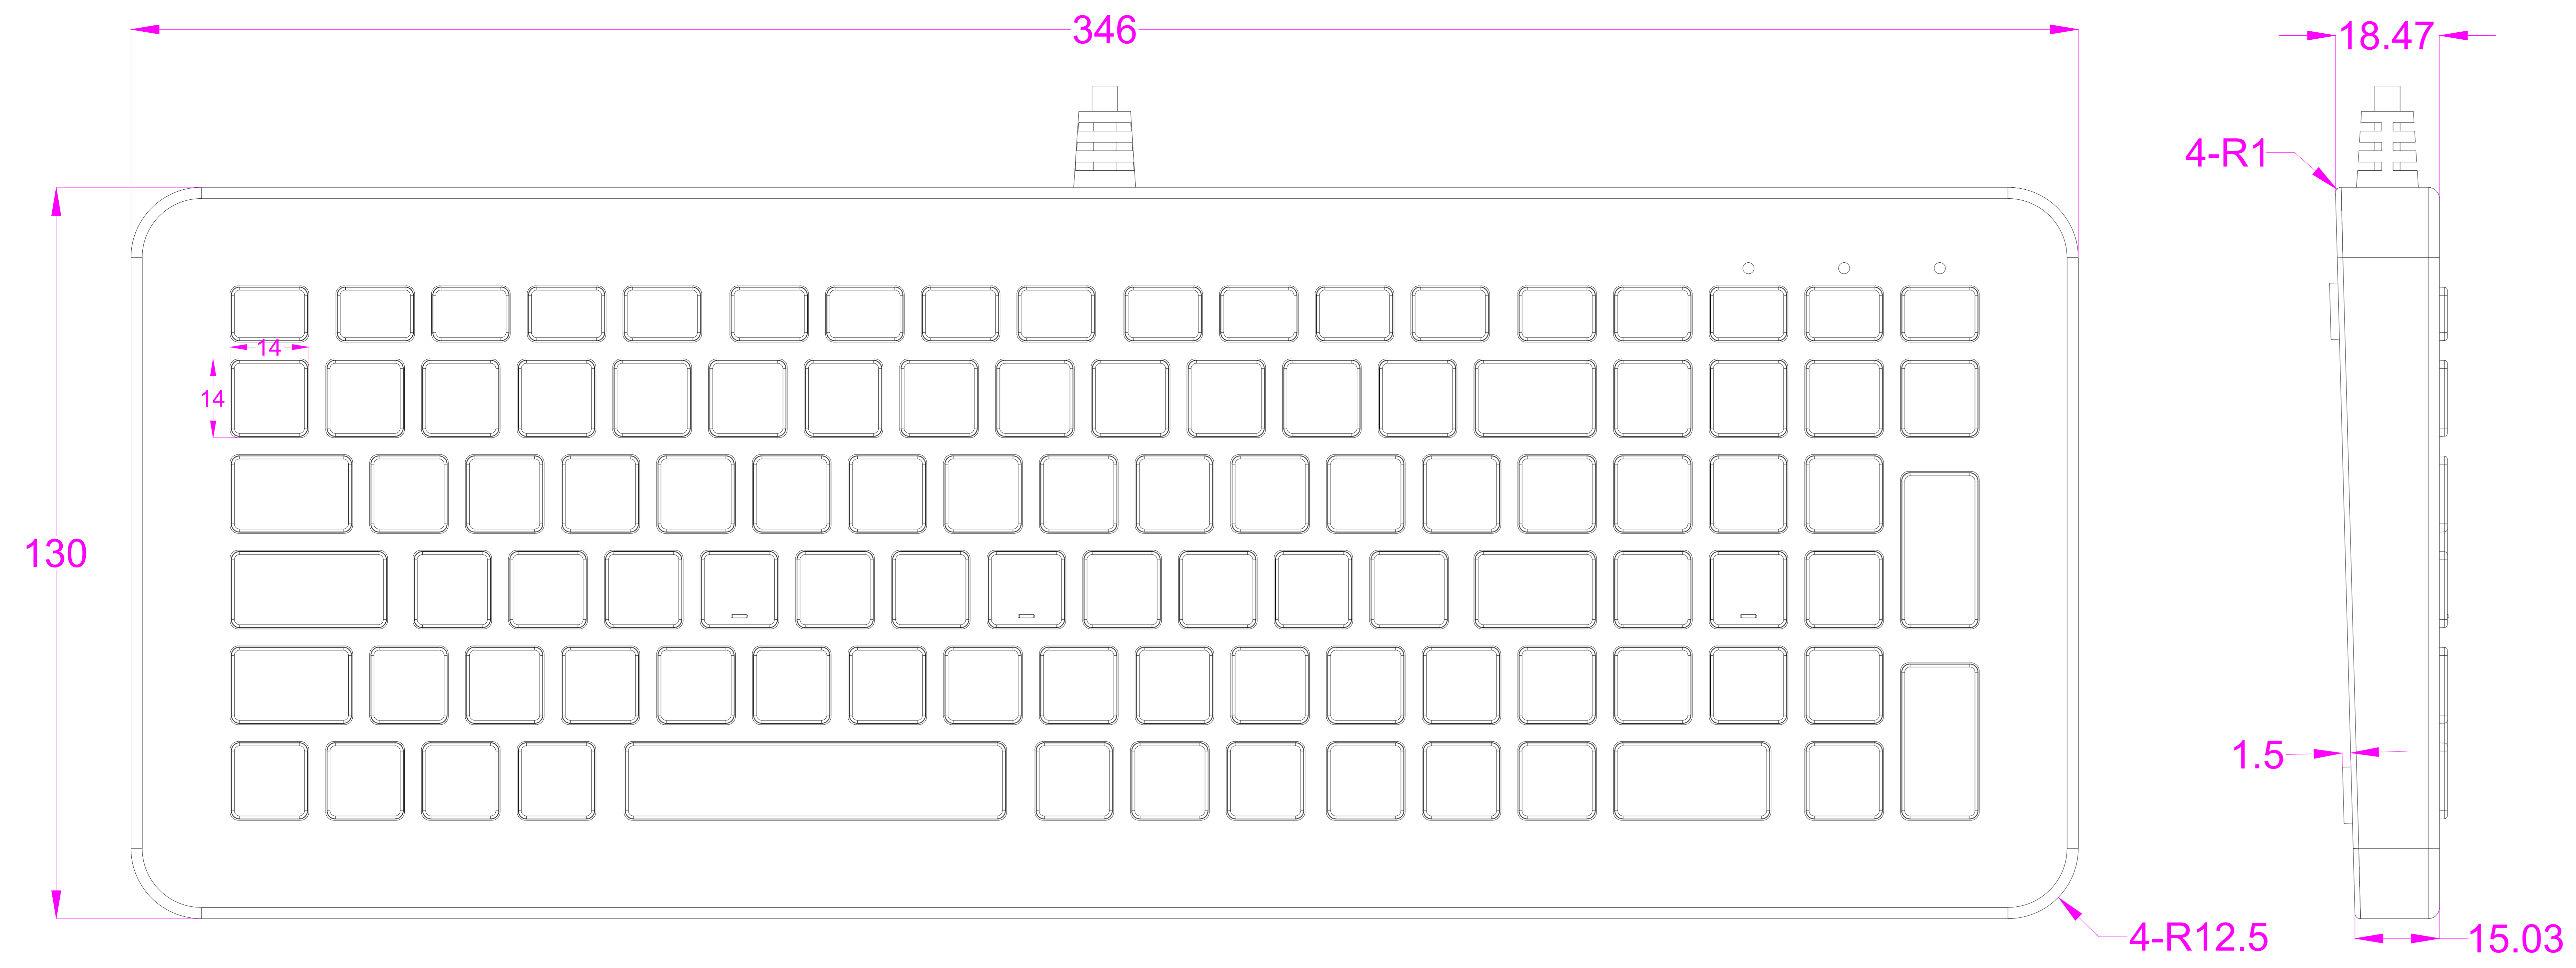

Date	Changes	REV
04.11.2022	Original	1.0

AW-M334KP-FN-BL-NV-151B-DT-DWP