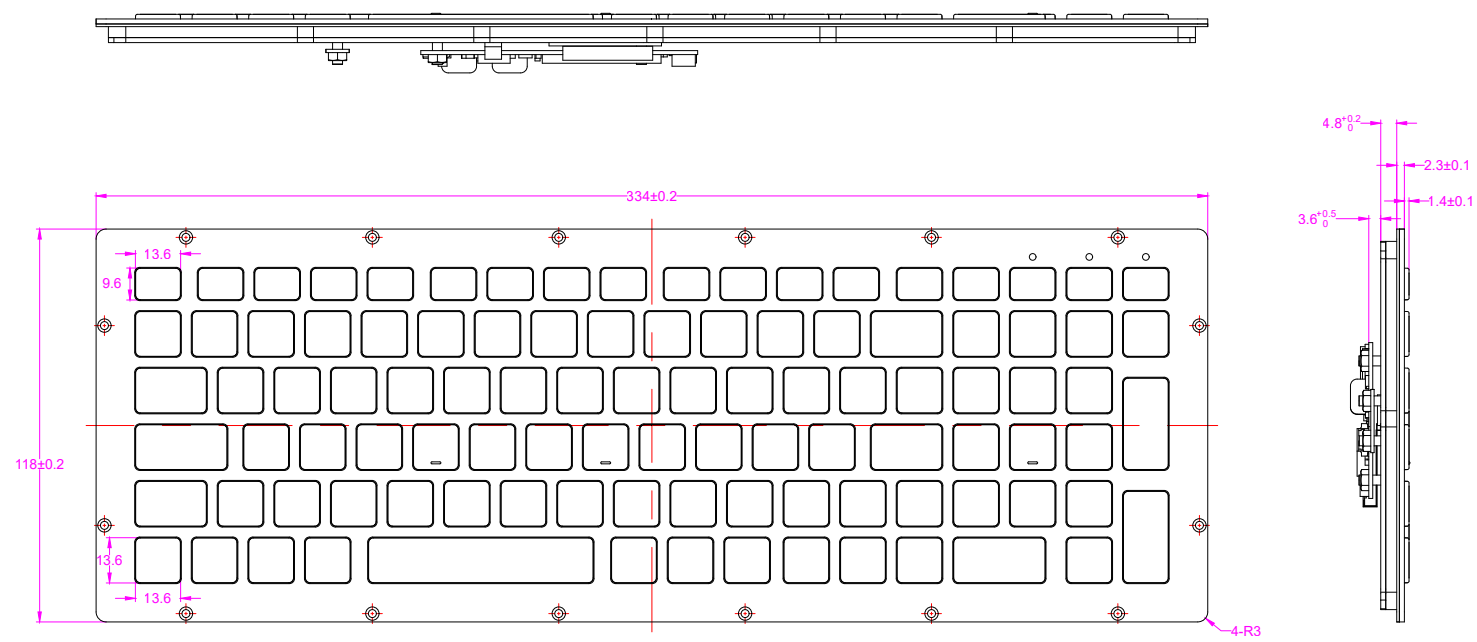

Date	Changes	REV
2023.02.20	Original	1.0

**AW-M334KP-FN-BL-NV-151B-DWP**