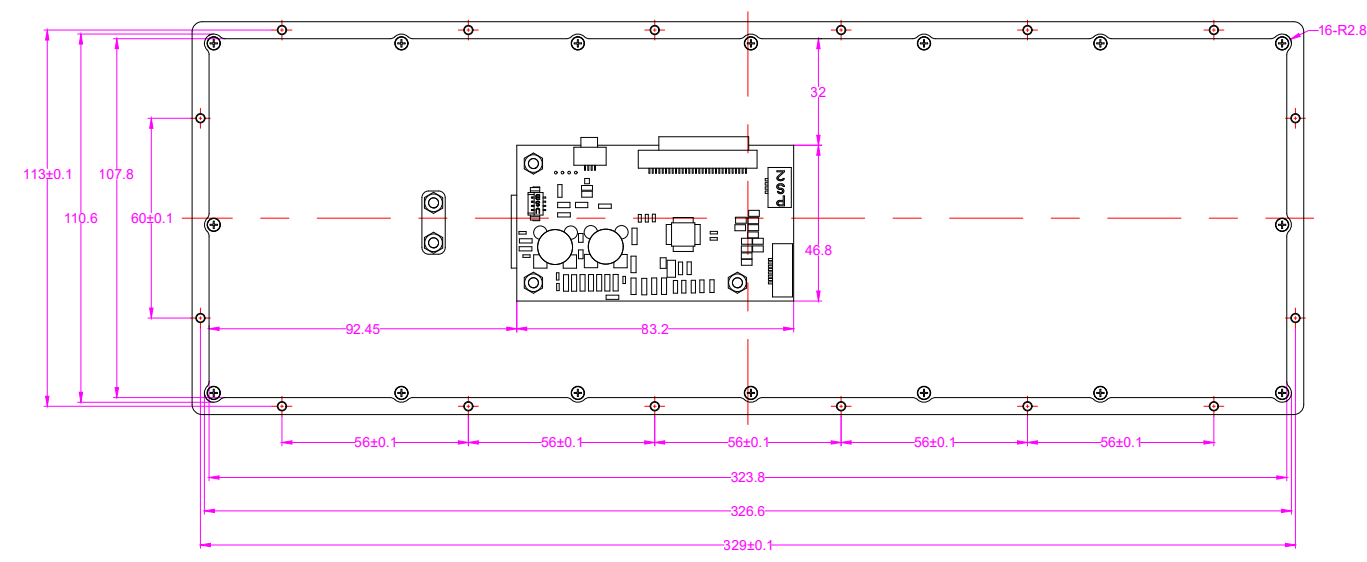

Date	Changes	REV
2023.02.20	Original	1.0

**AW-M334KP-FN-BL-NV-151B-DWP**