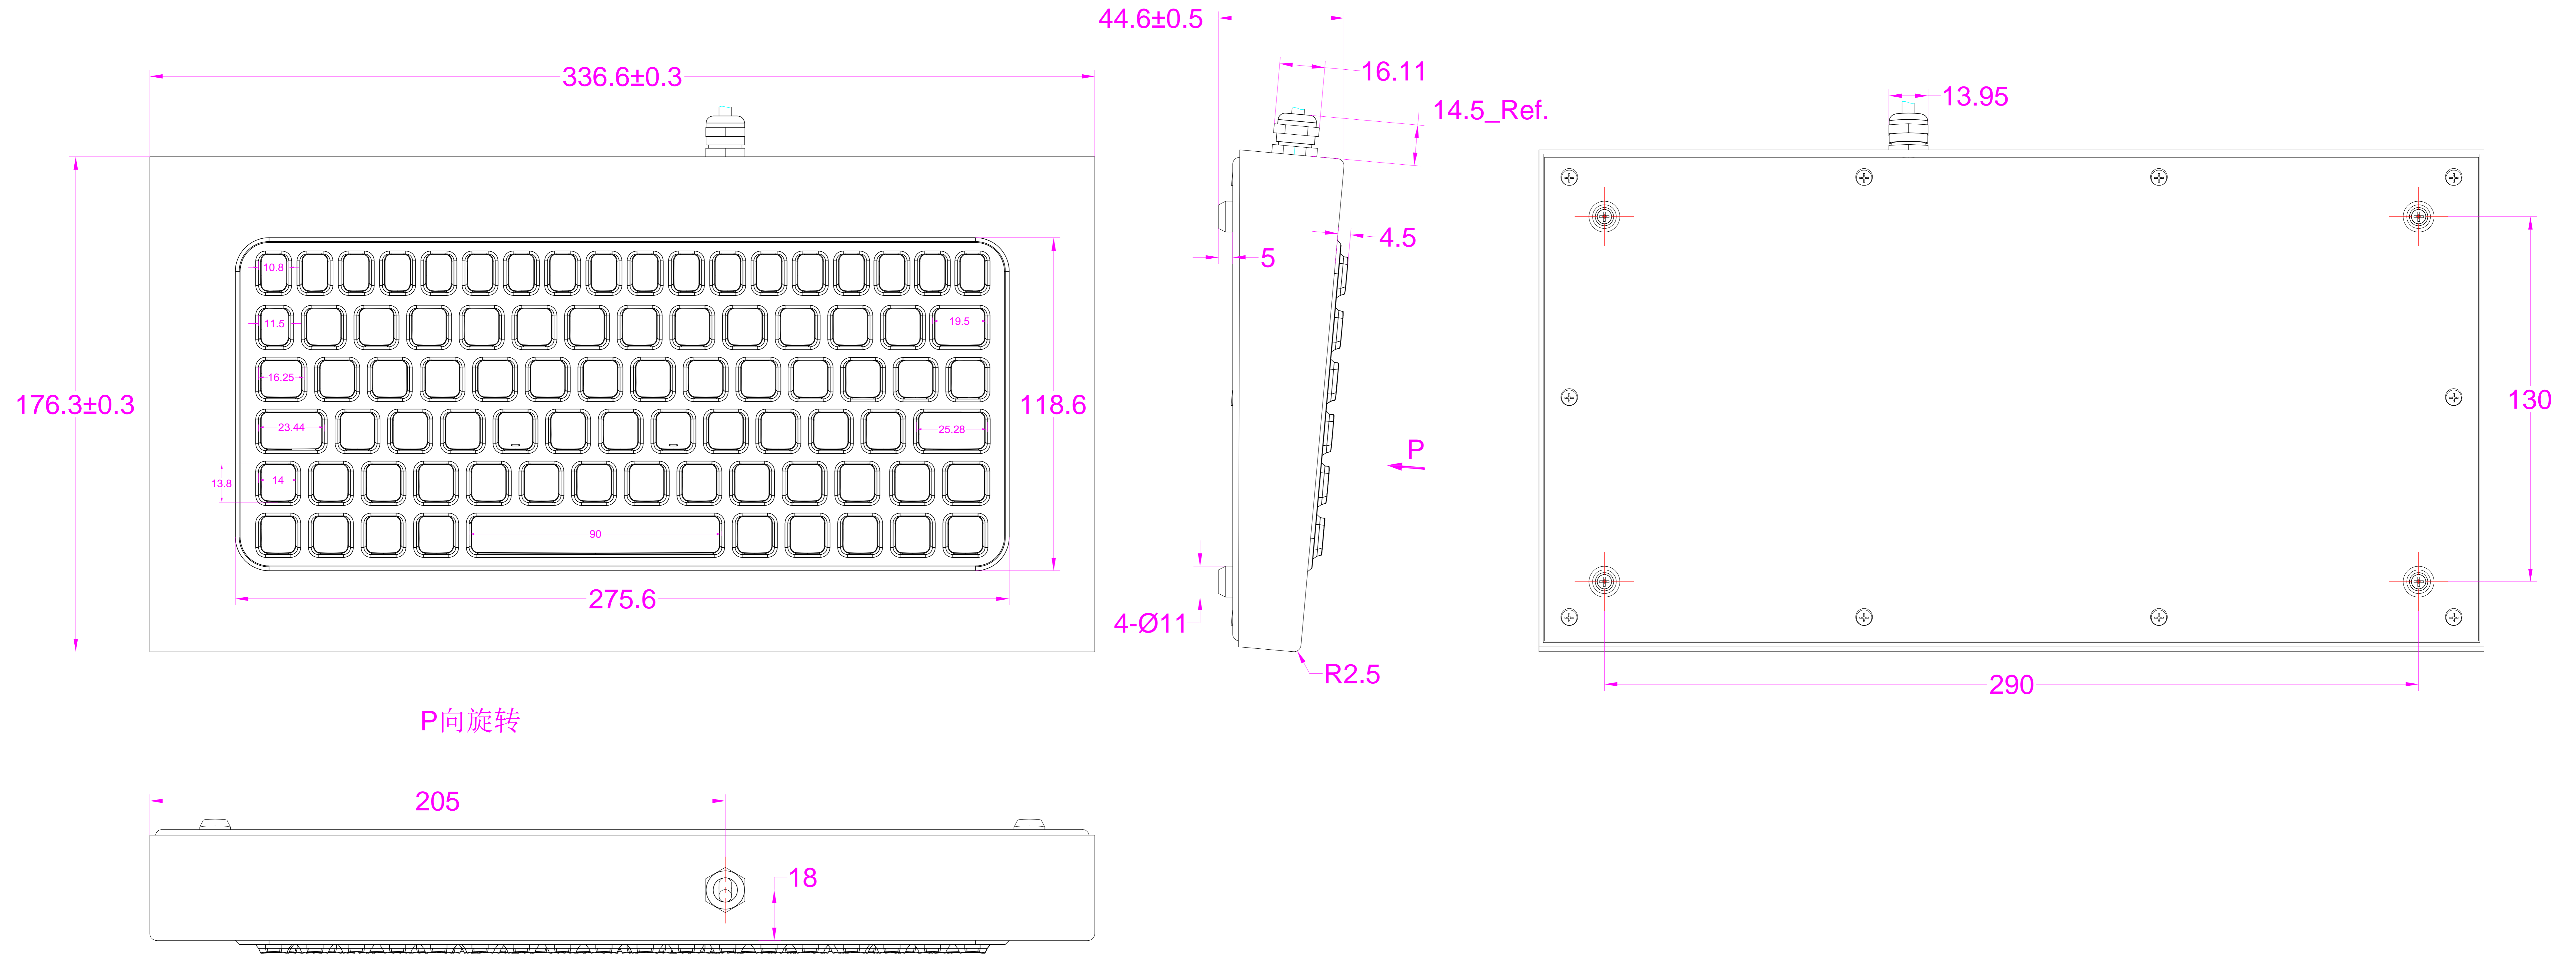

Date	Changes	REV
2025.03.11	Original	1.0

AW-M337-176-FN-BL-IL-DT-SS-LC-LL