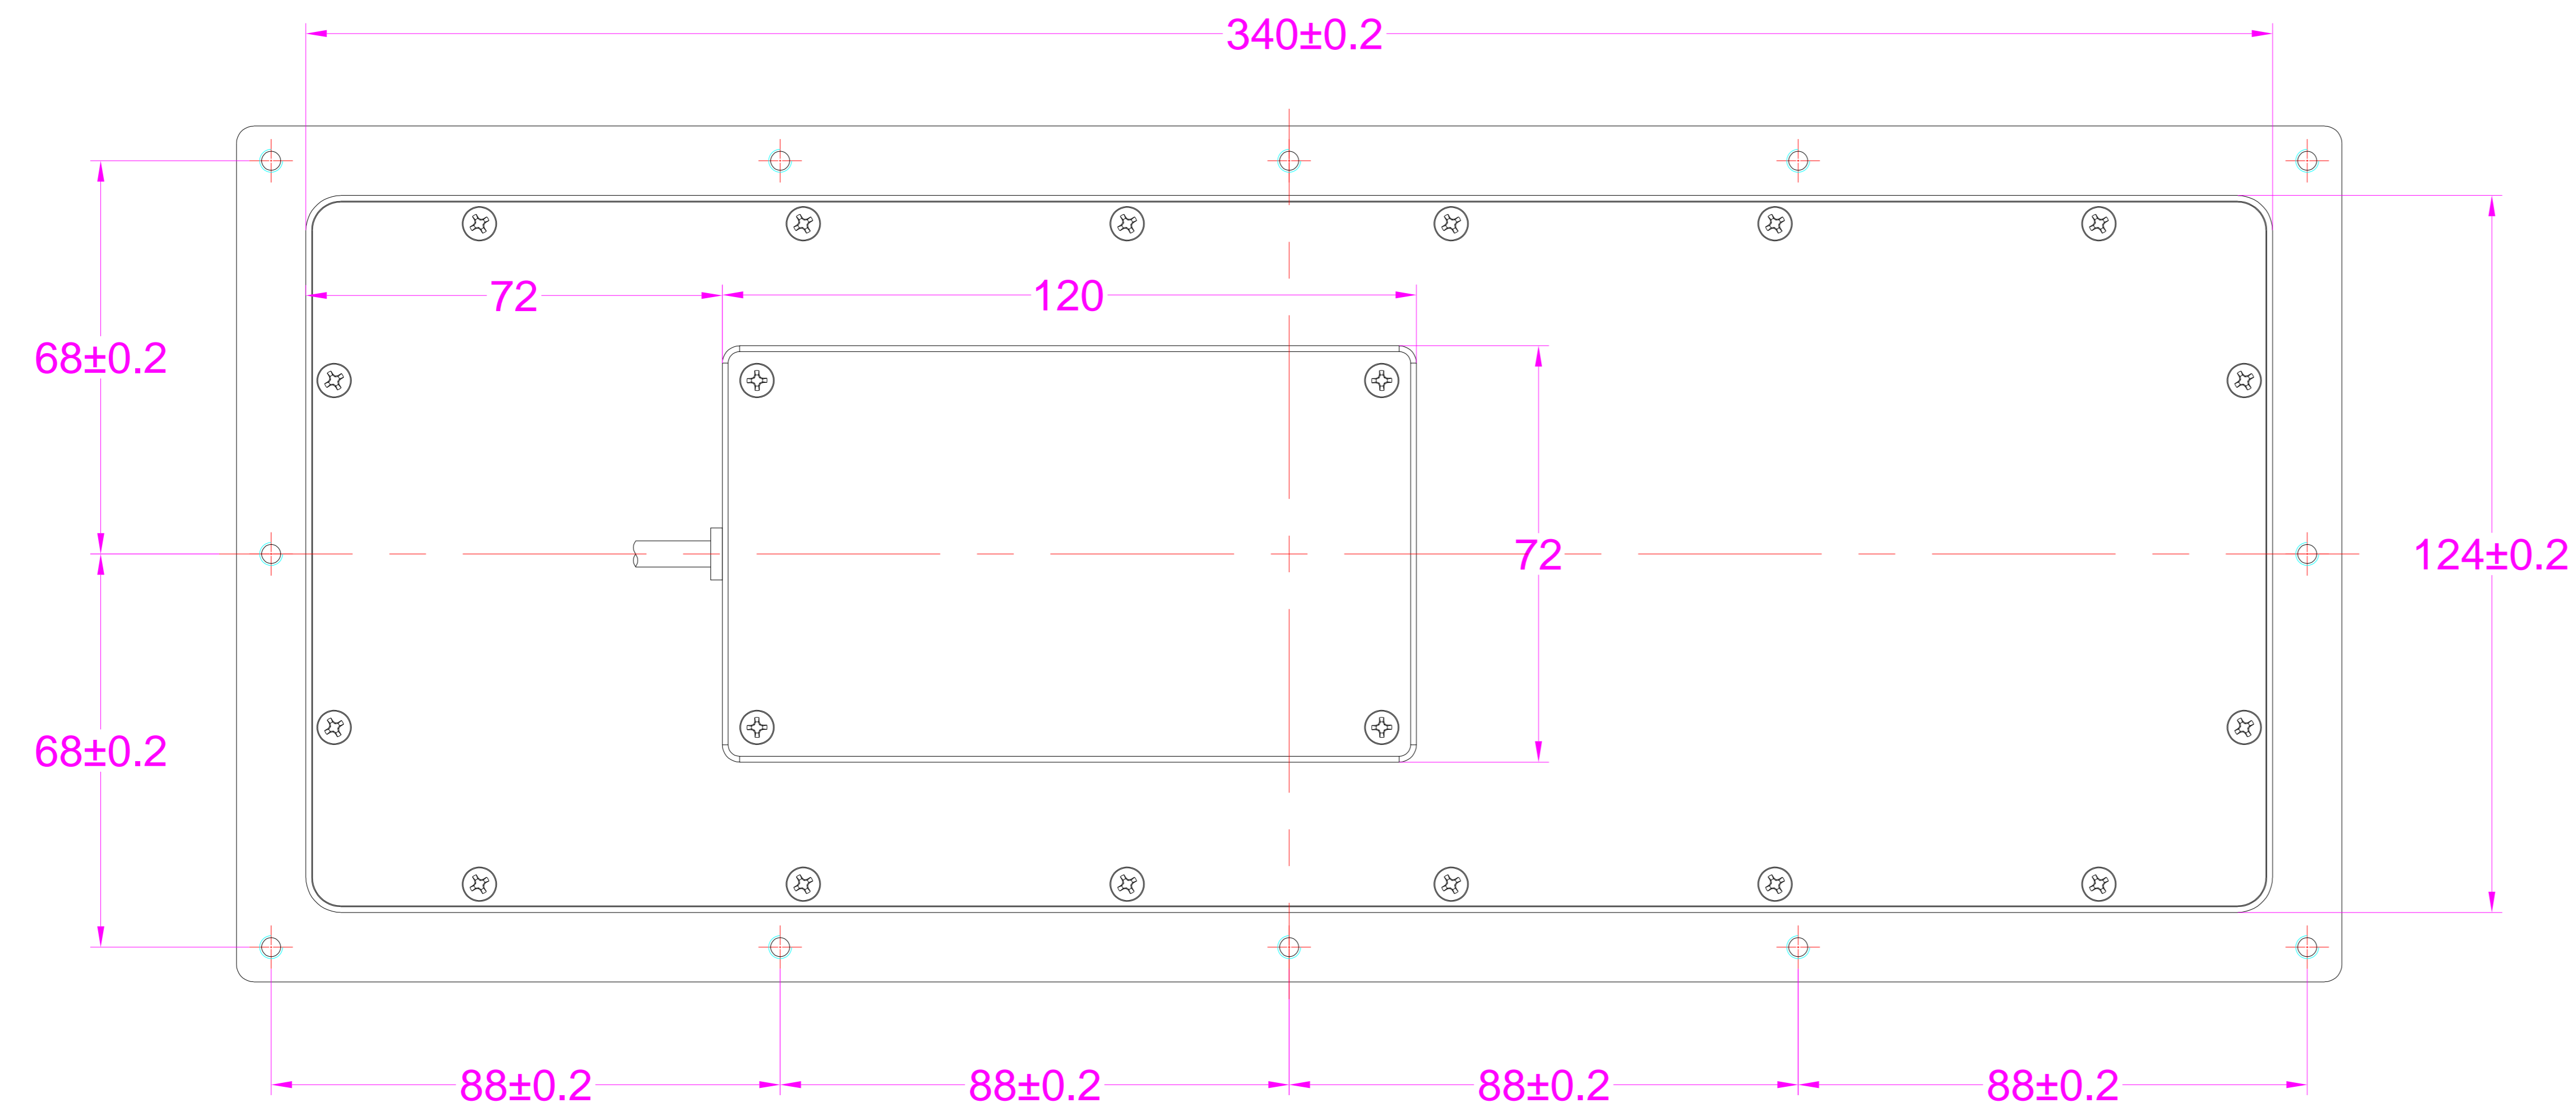

Date	Changes	REV
2025.06.10	Original	1.0

**AW-M338-122KP-FN-BL-NV-151B-DWP**