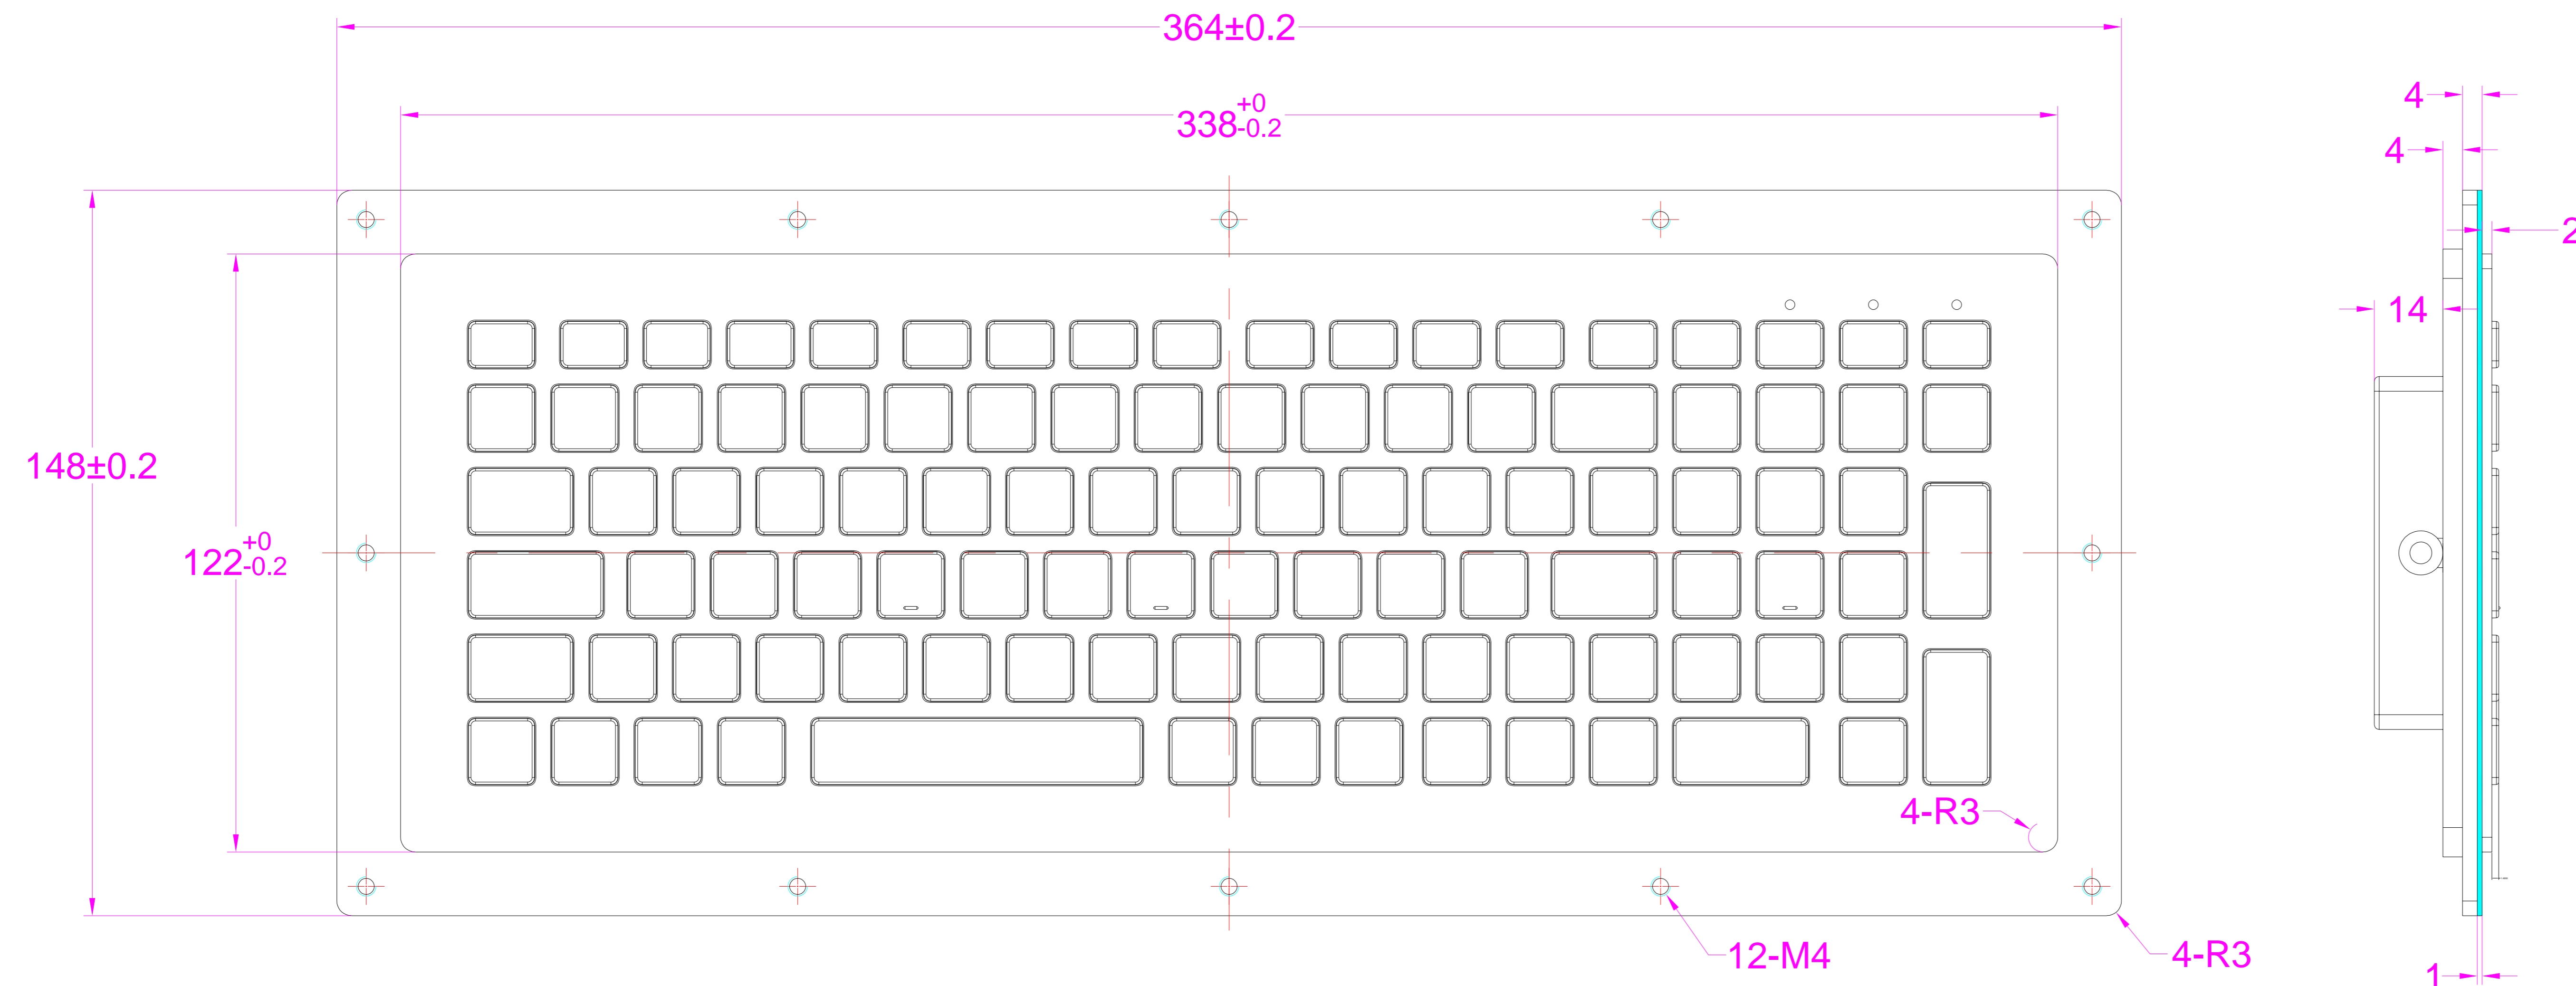

Date	Changes	REV
2025.06.10	Original	1.0

**AW-M338-122KP-FN-BL-NV-151B-DWP**