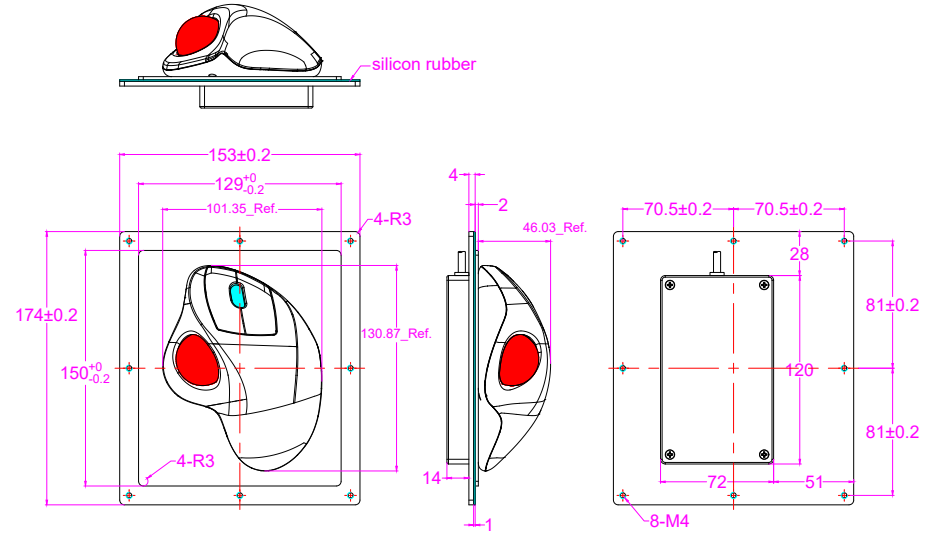

Date	Changes	REV
2025.03.06	Original	1.0

**AW-M338KP-129-OTB-FN-BL-NV-151B-DWP**