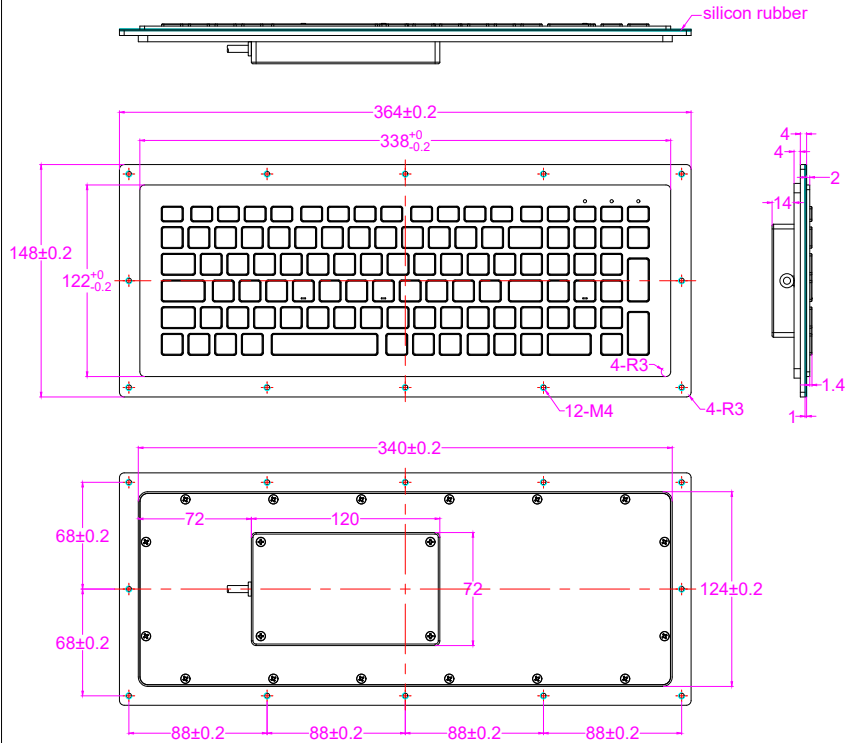

Date	Changes	REV
2025.03.06	Original	1.0

**AW-M338KP-129-OTB-FN-BL-NV-151B-DWP**