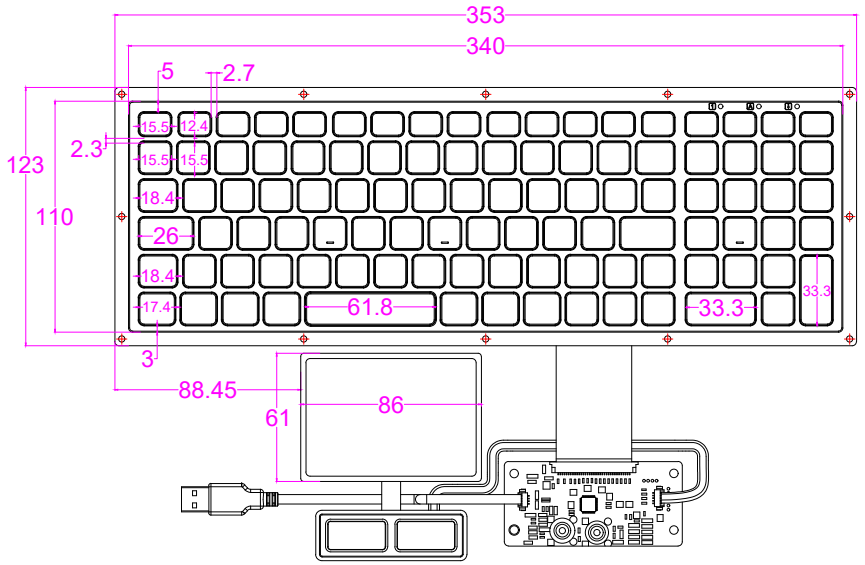

Date	Changes	REV
2025.12.15	Original	1.0

AW-M340KP-FN-BL-FC-KC-ANA-151B