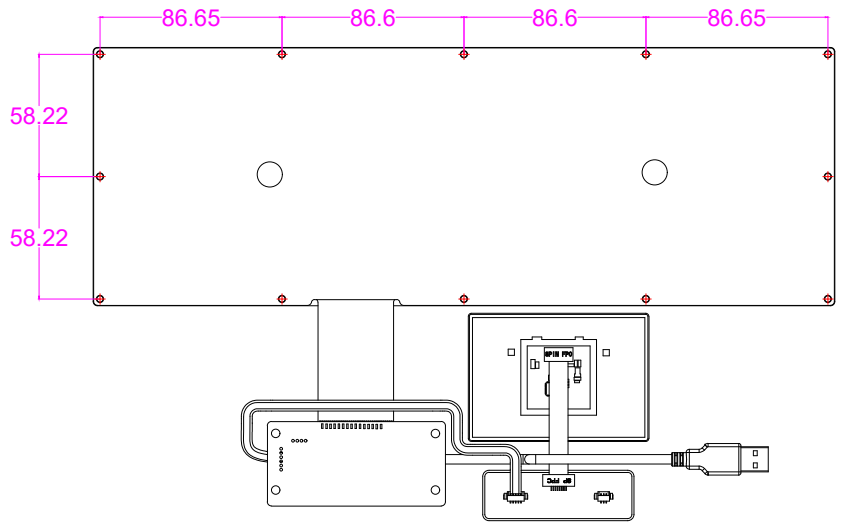

Date	Changes	REV
2025.12.15	Original	1.0

AW-M340KP-FN-BL-FC-KC-ANA-151B