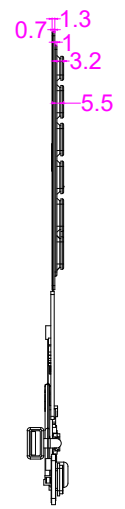

Date	Changes	REV
2025.12.15	Original	1.0

AW-M340KP-FN-BL-FC-KC-ANA-151B