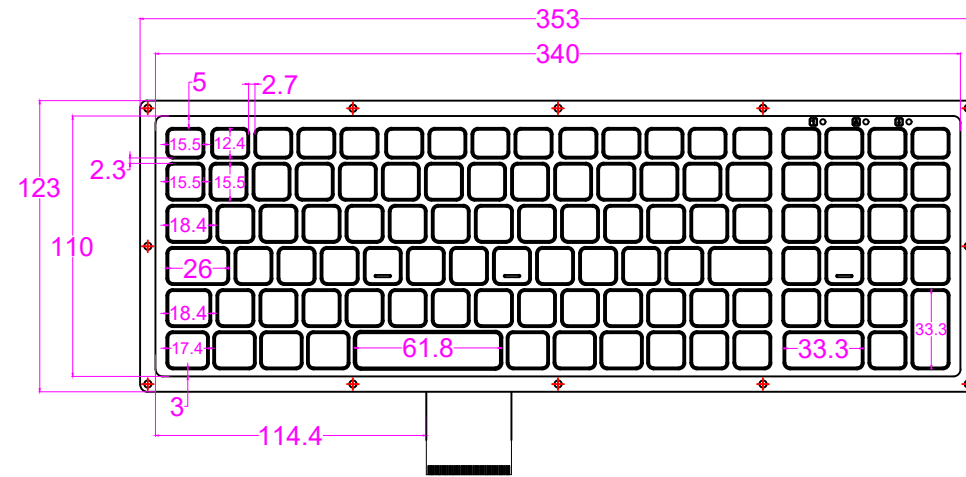

Date	Changes	REV
2025.03.03	Original	1.0

K-TEK-M340KP-FN-BL-FC-KC-DM-4C美式界面

AW-M340KP-FN-BL-FC-KC-DM