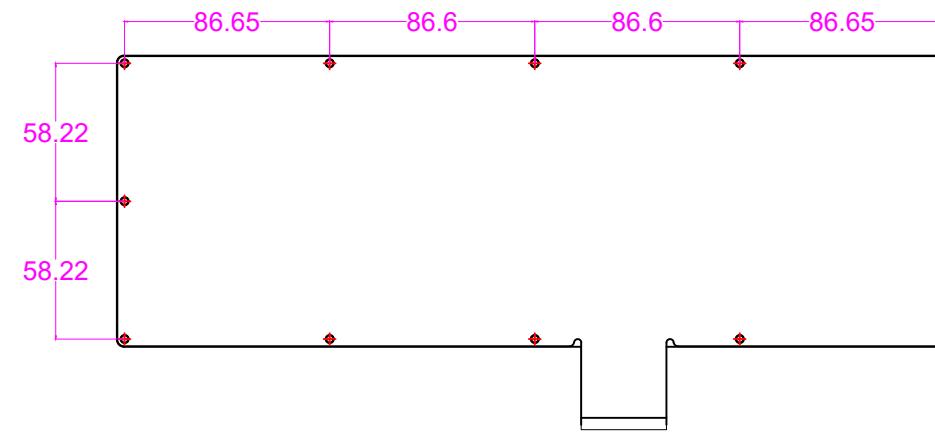

Date	Changes	REV
2025.03.03	Original	1.0

K-TEK-M340KP-FN-BL-FC-KC-DM-4C美式界面

AW-M340KP-FN-BL-FC-KC-DM