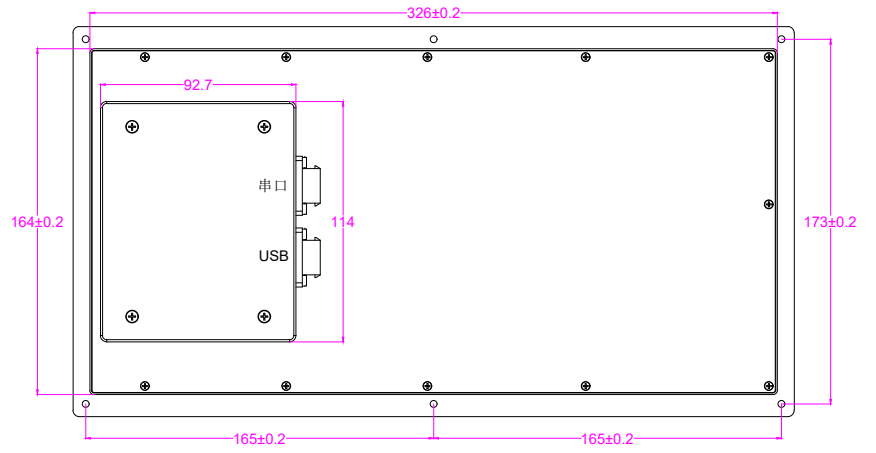

Date	Changes	REV
2026.02.25	Original	1.0

**AW-M342-BL-KC-NV-EMC**