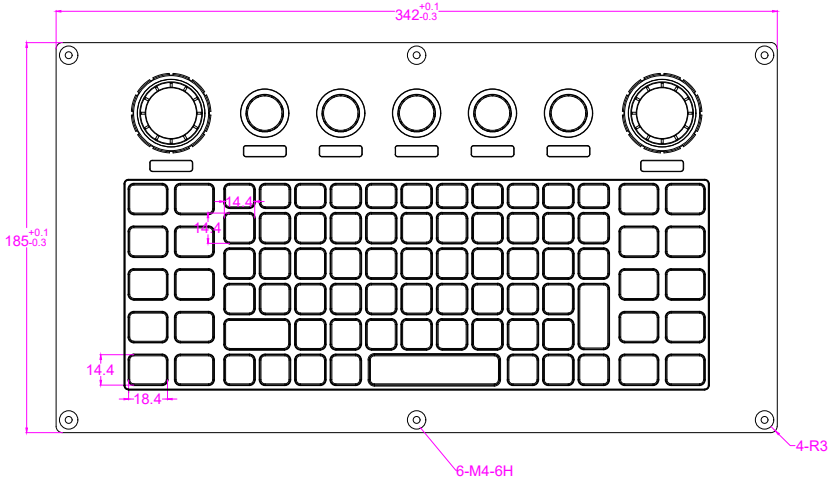

Date	Changes	REV
2026.02.25	Original	1.0

**AW-M342-BL-KC-NV-EMC**