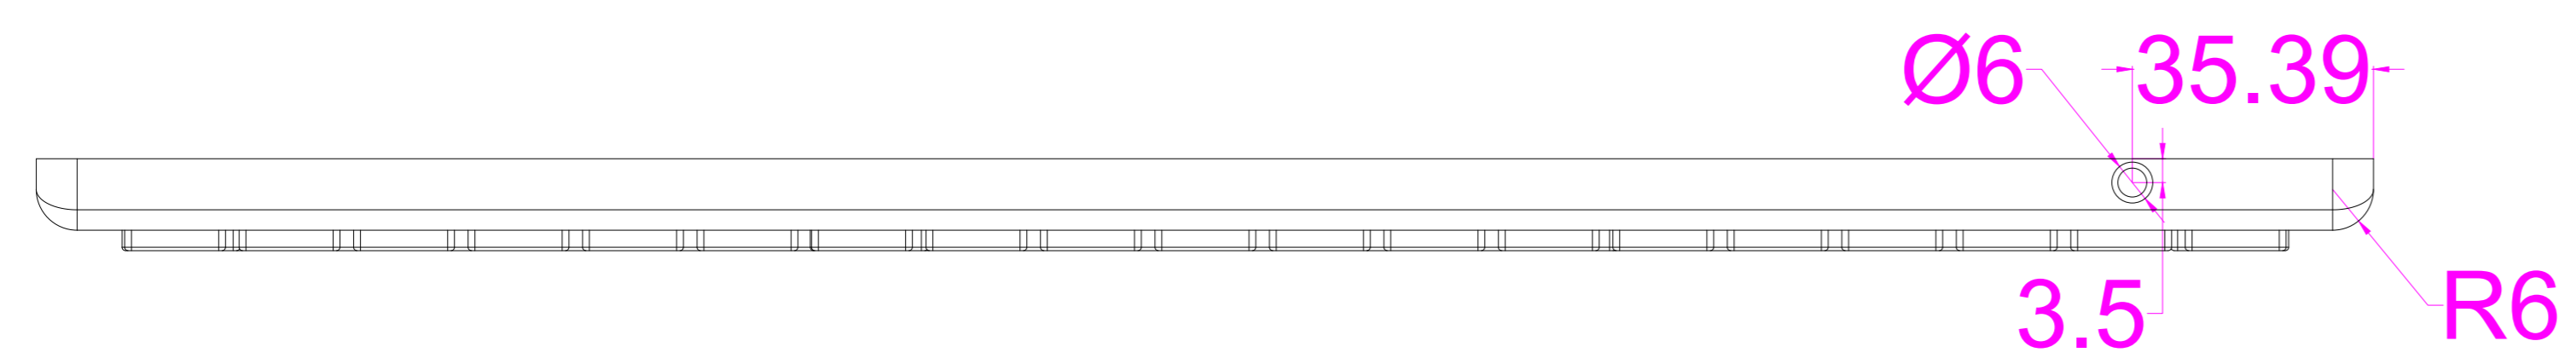

Date	Changes	REV
15.04.2021	Original	1.0

**AW-M343TP-FN-DT**