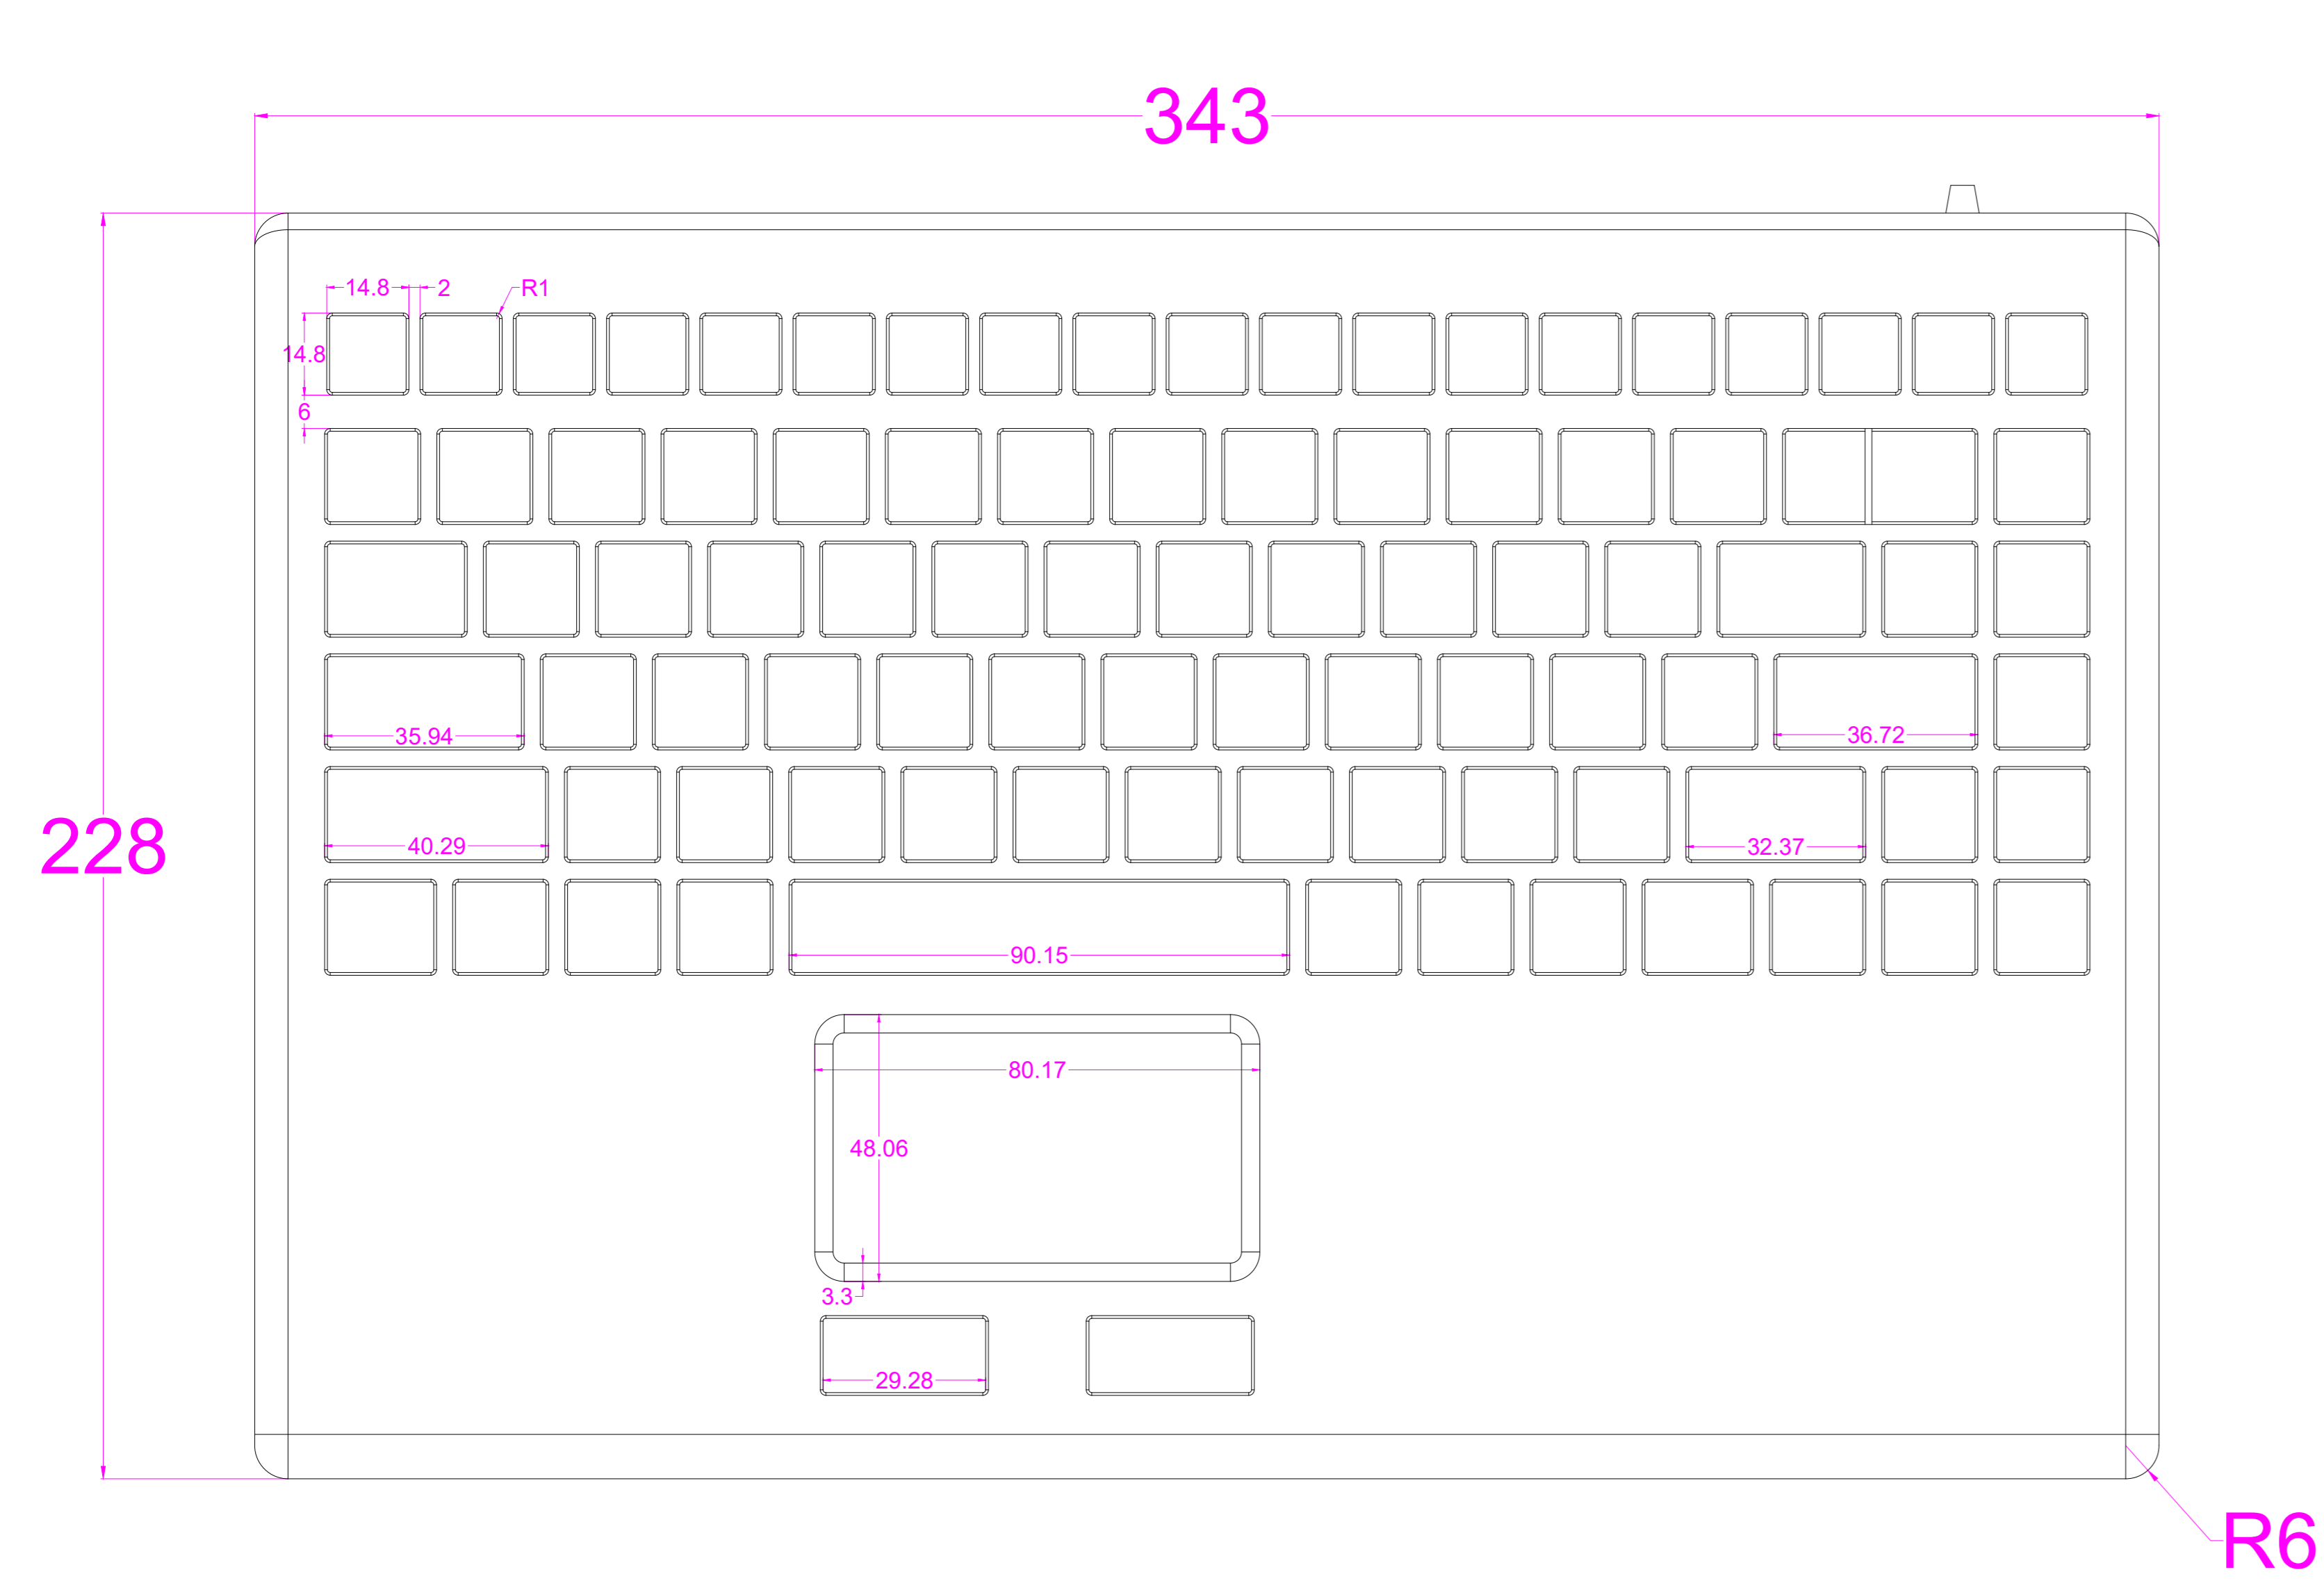

Date	Changes	REV
15.04.2021	Original	1.0

**AW-M343TP-FN-DT**