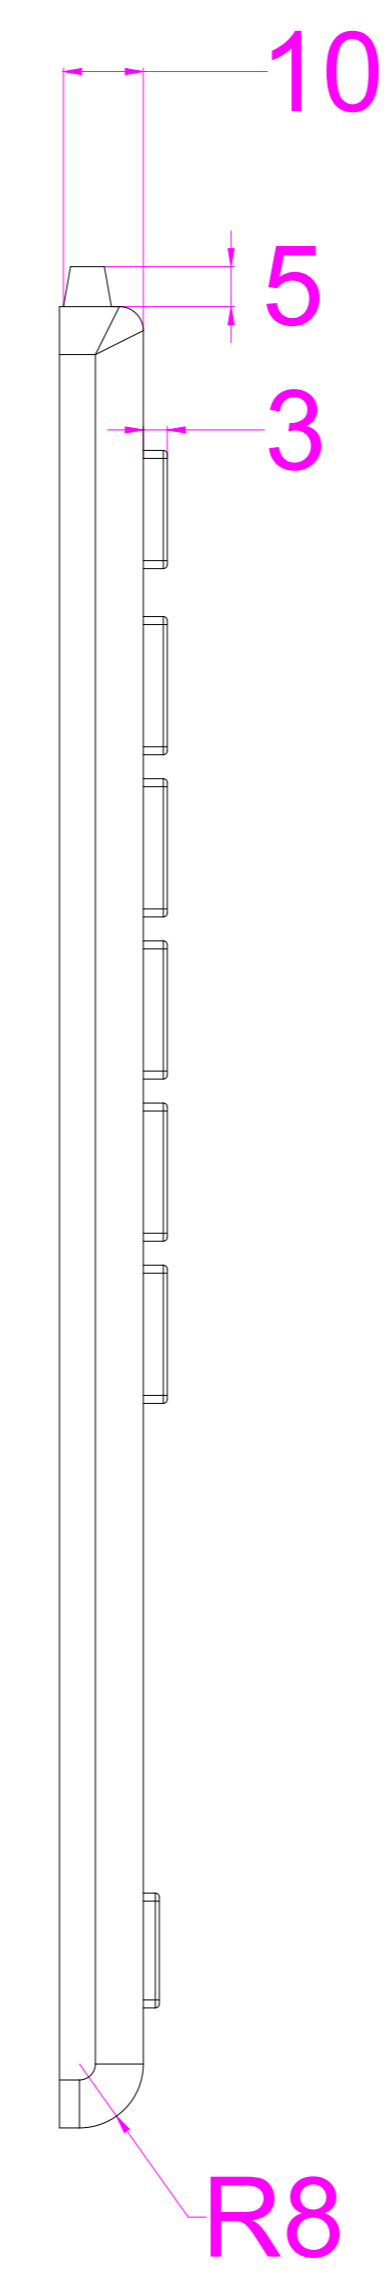

Date	Changes	REV
15.04.2021	Original	1.0

**AW-M343TP-FN-DT**