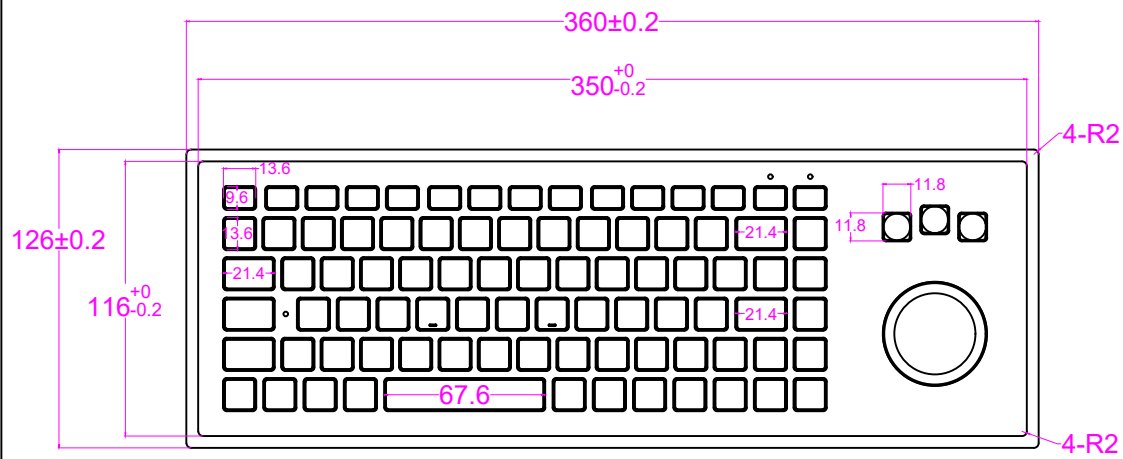

Date	Changes	REV
2024.05.22	Original	1.0

**AW-M350-38-MTB-FN-BL-NV-151B**