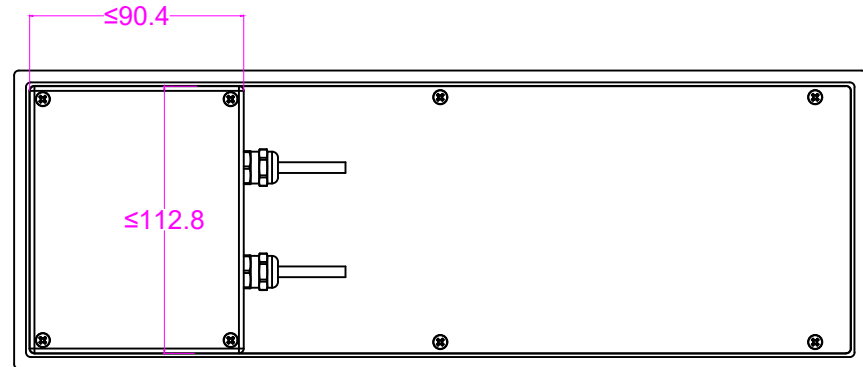

Date	Changes	REV
2024.05.22	Original	1.0

**AW-M350-38-MTB-FN-BL-NV-151B**