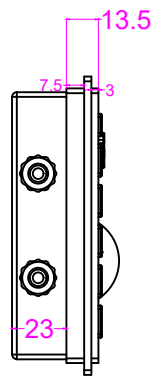

Date	Changes	REV
2024.05.22	Original	1.0

**AW-M350-38-MTB-FN-BL-NV-151B**