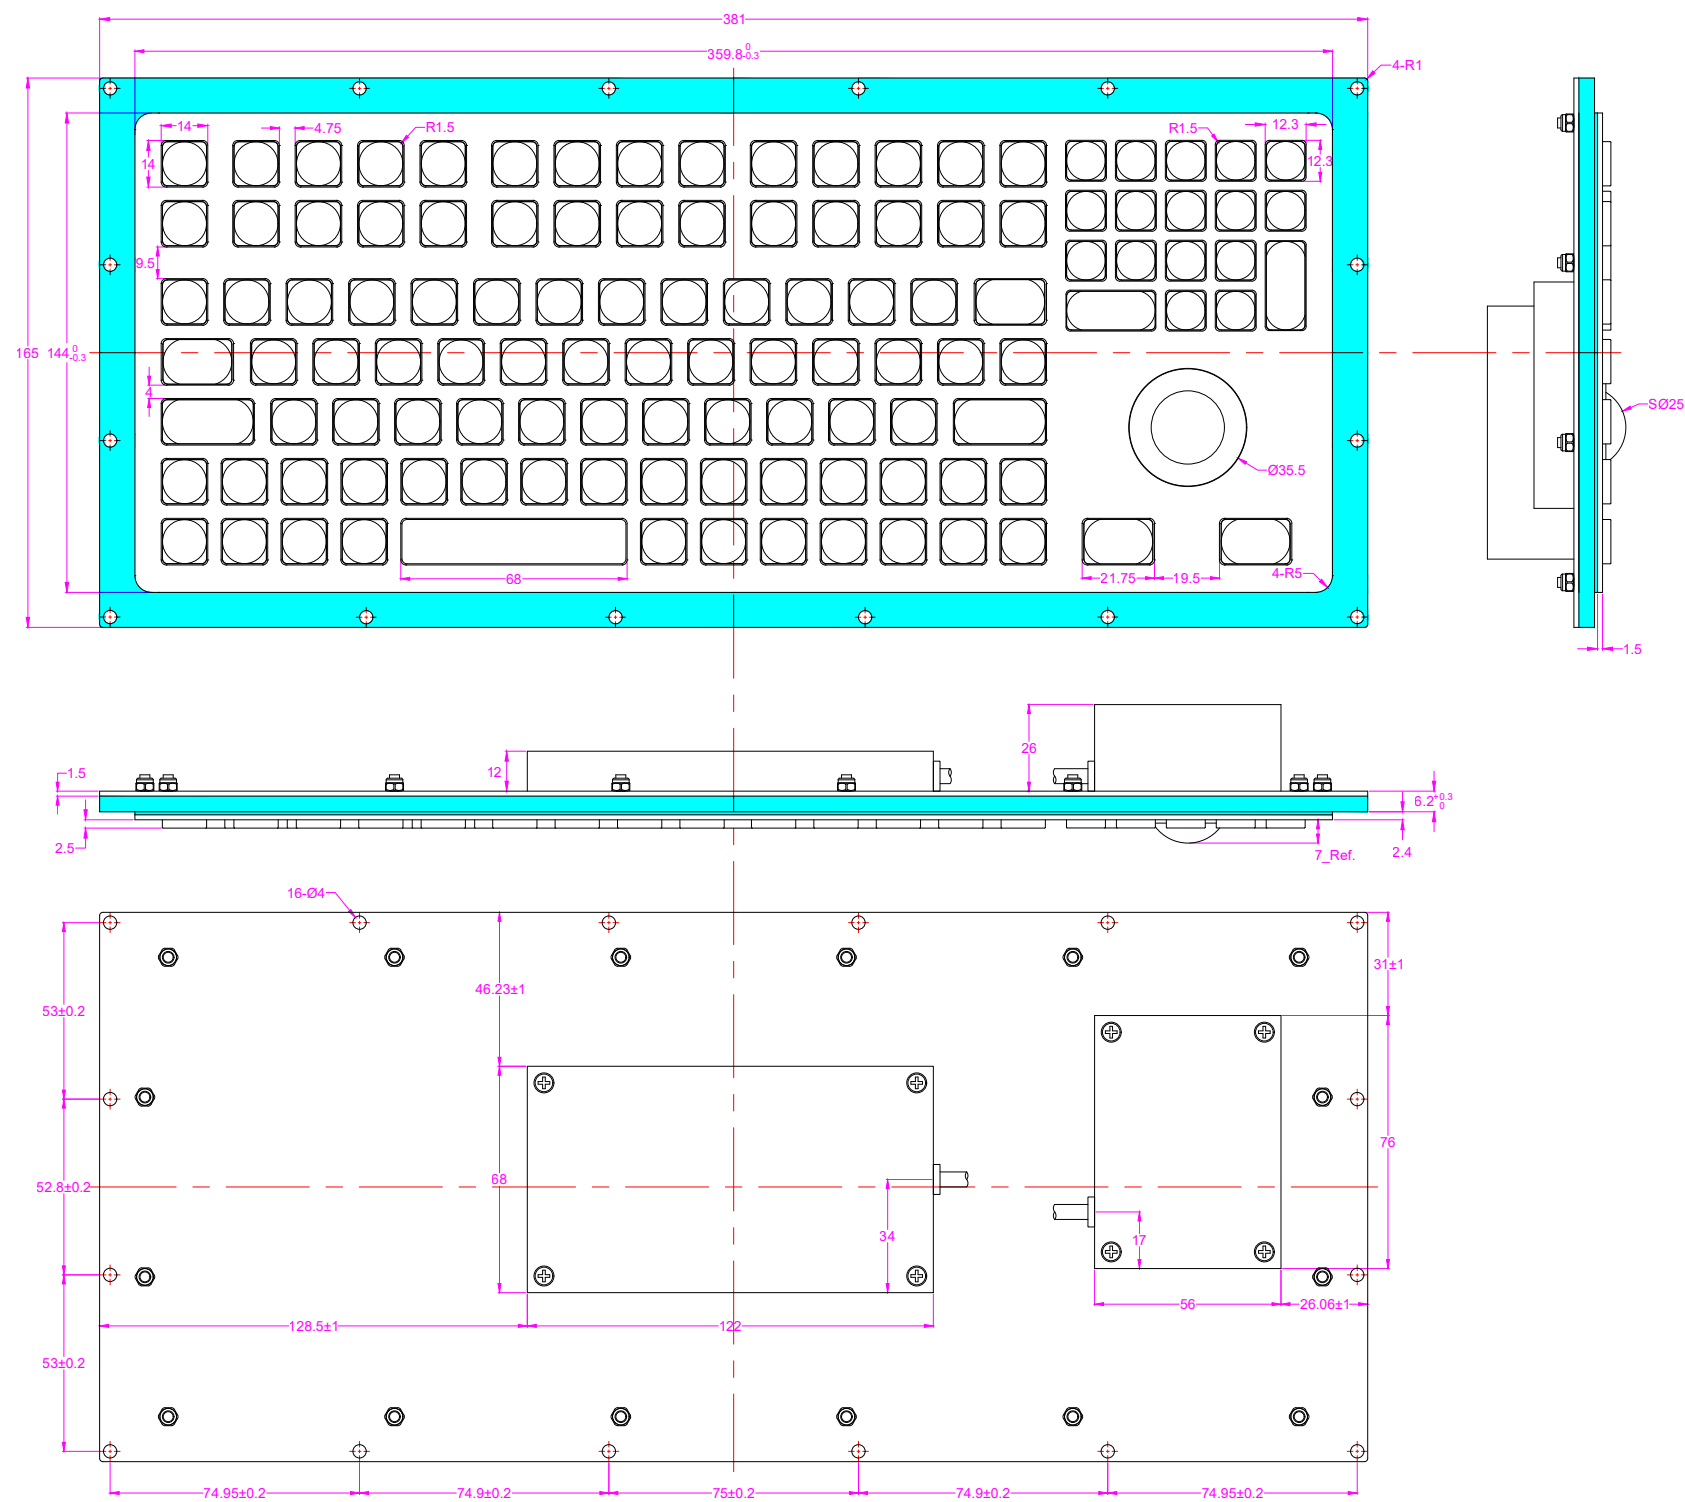

Date	Changes	REV
2023.01.31	Original	1.0

AW-M360-25-OTB-KP-FN-BL-BT-DWP