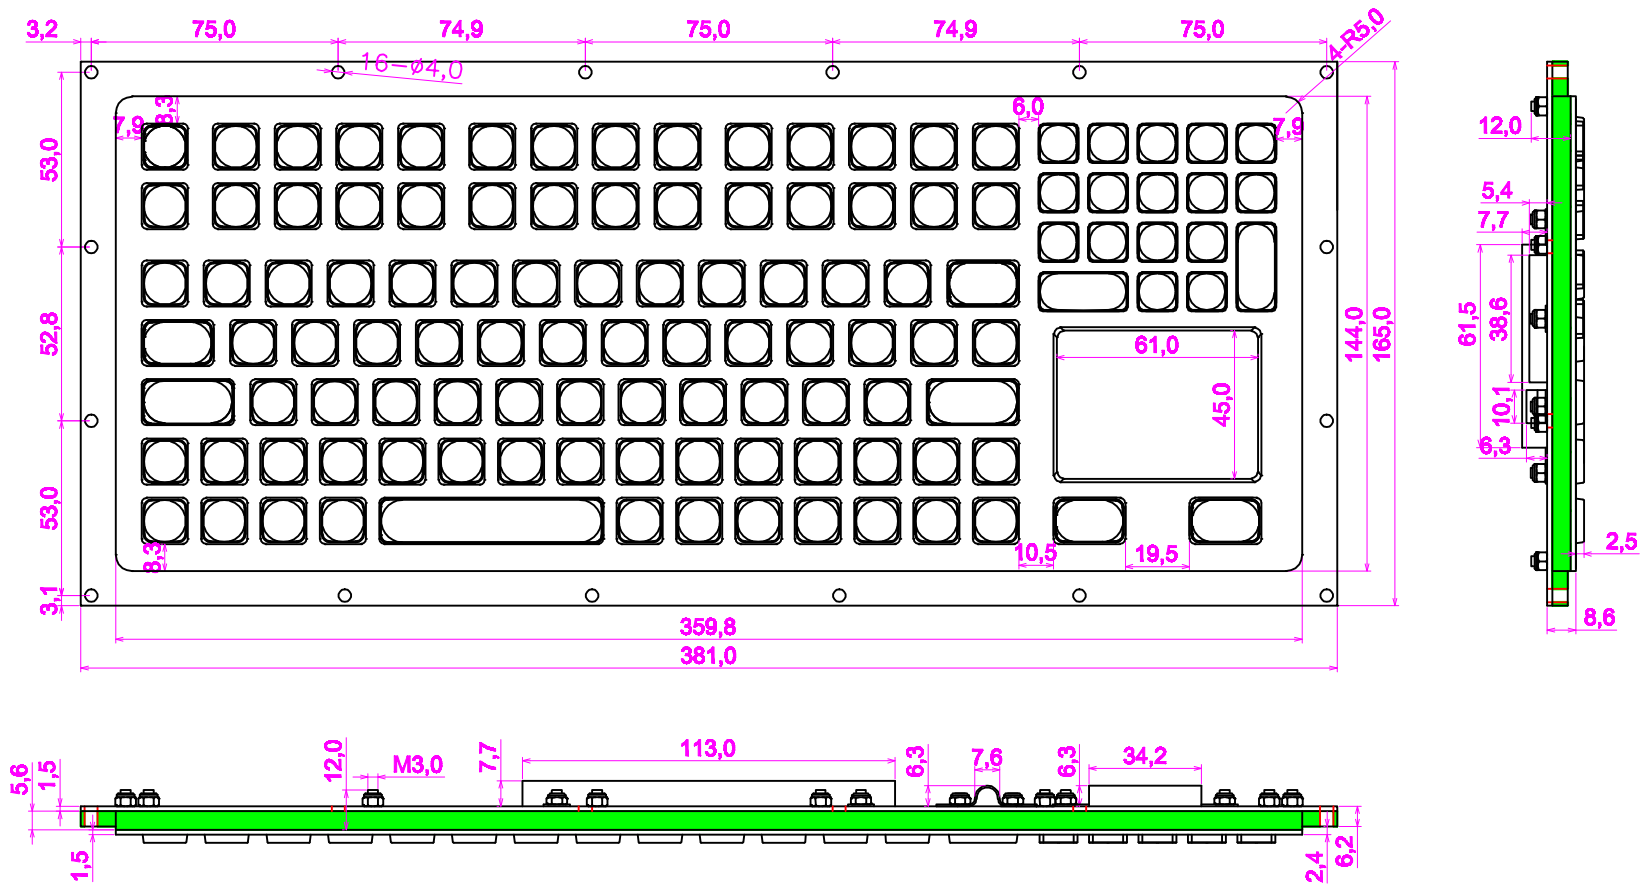

Date	Changes	REV
20.09.2018	Original	1.0

AW-M360TP-KP-FN-BT-DWP