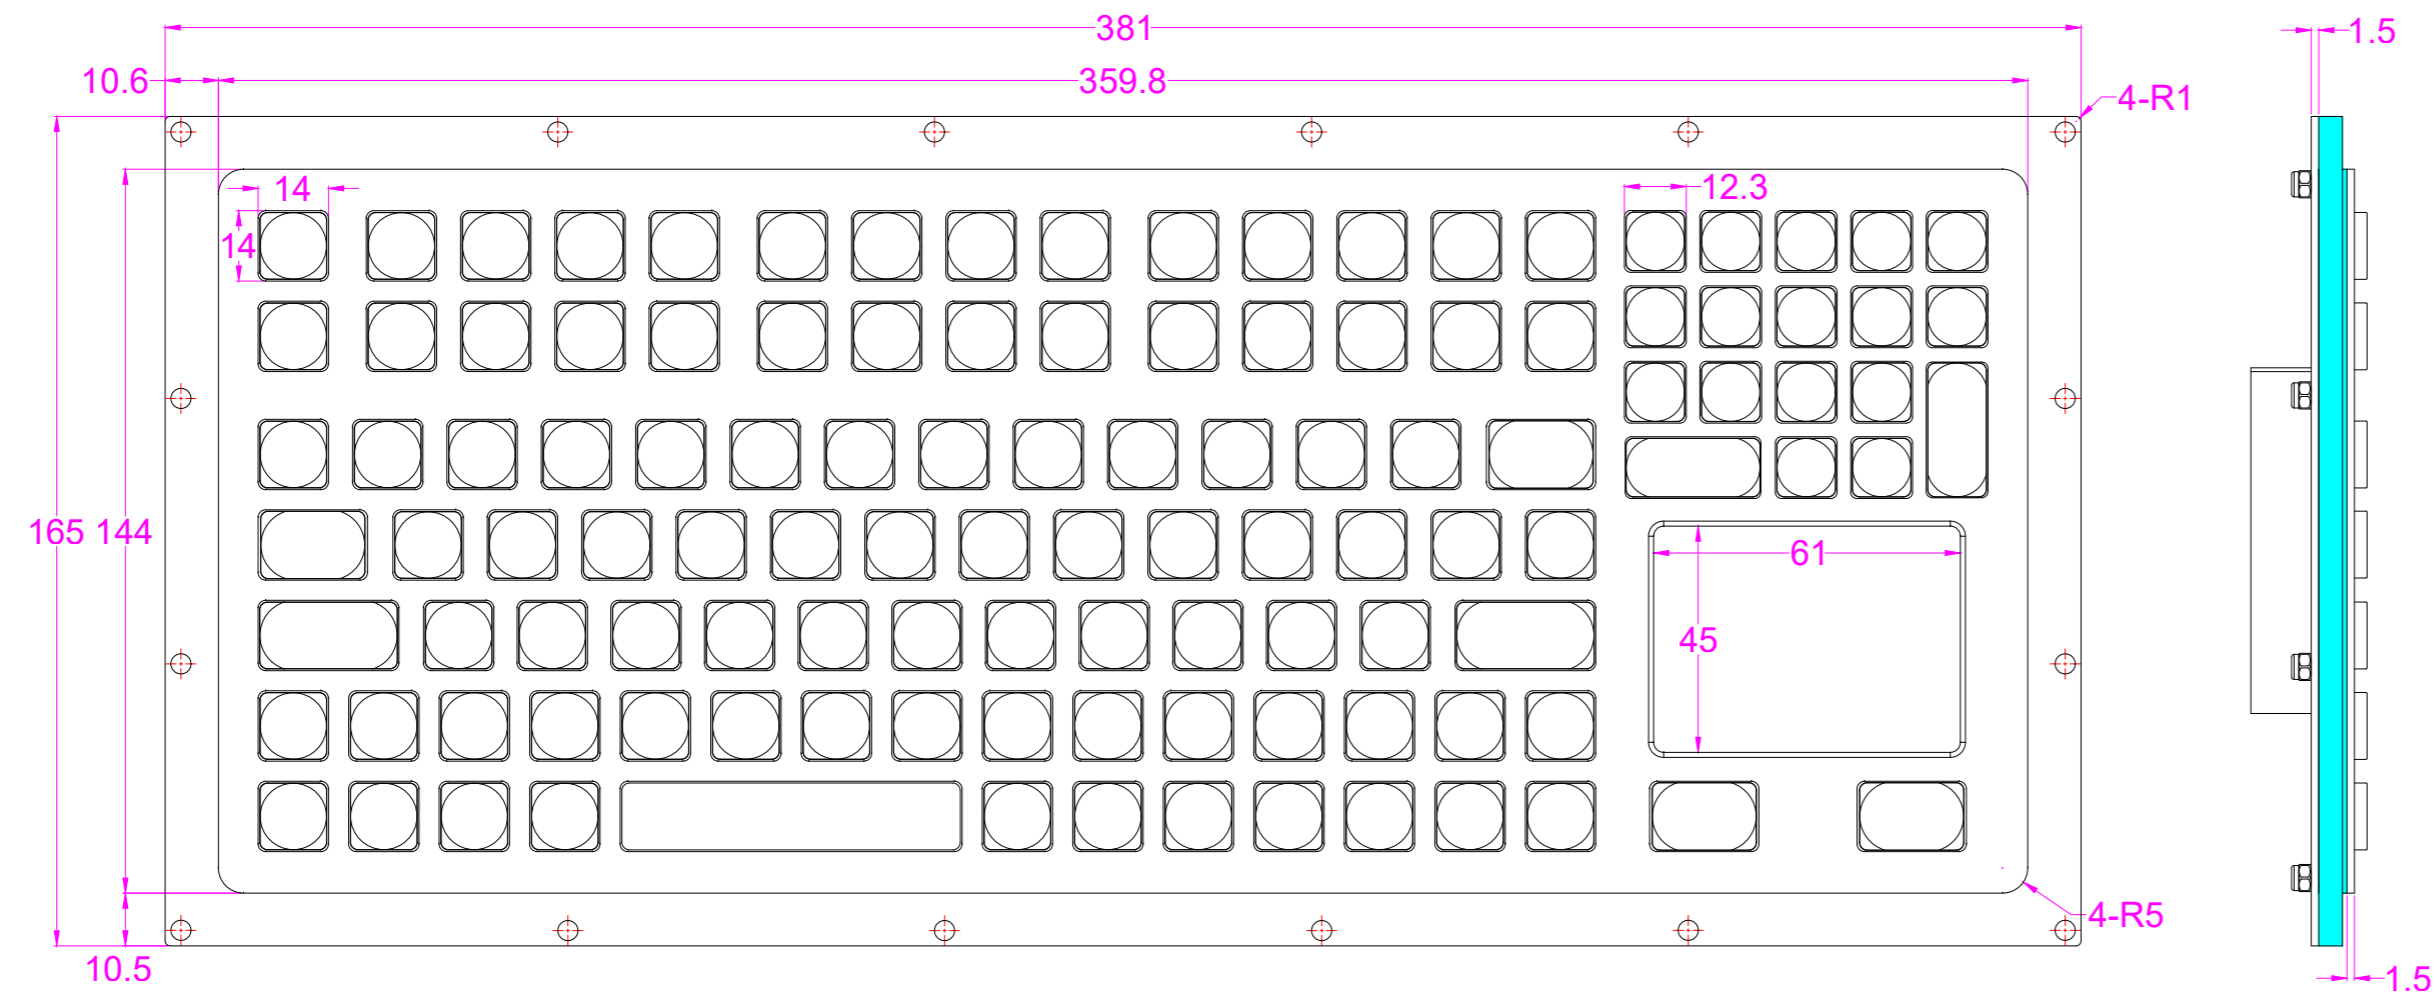

Date	Changes	REV
18.06.2019	Original	1.0

**AW-M360TP-KP-FN-DWP**