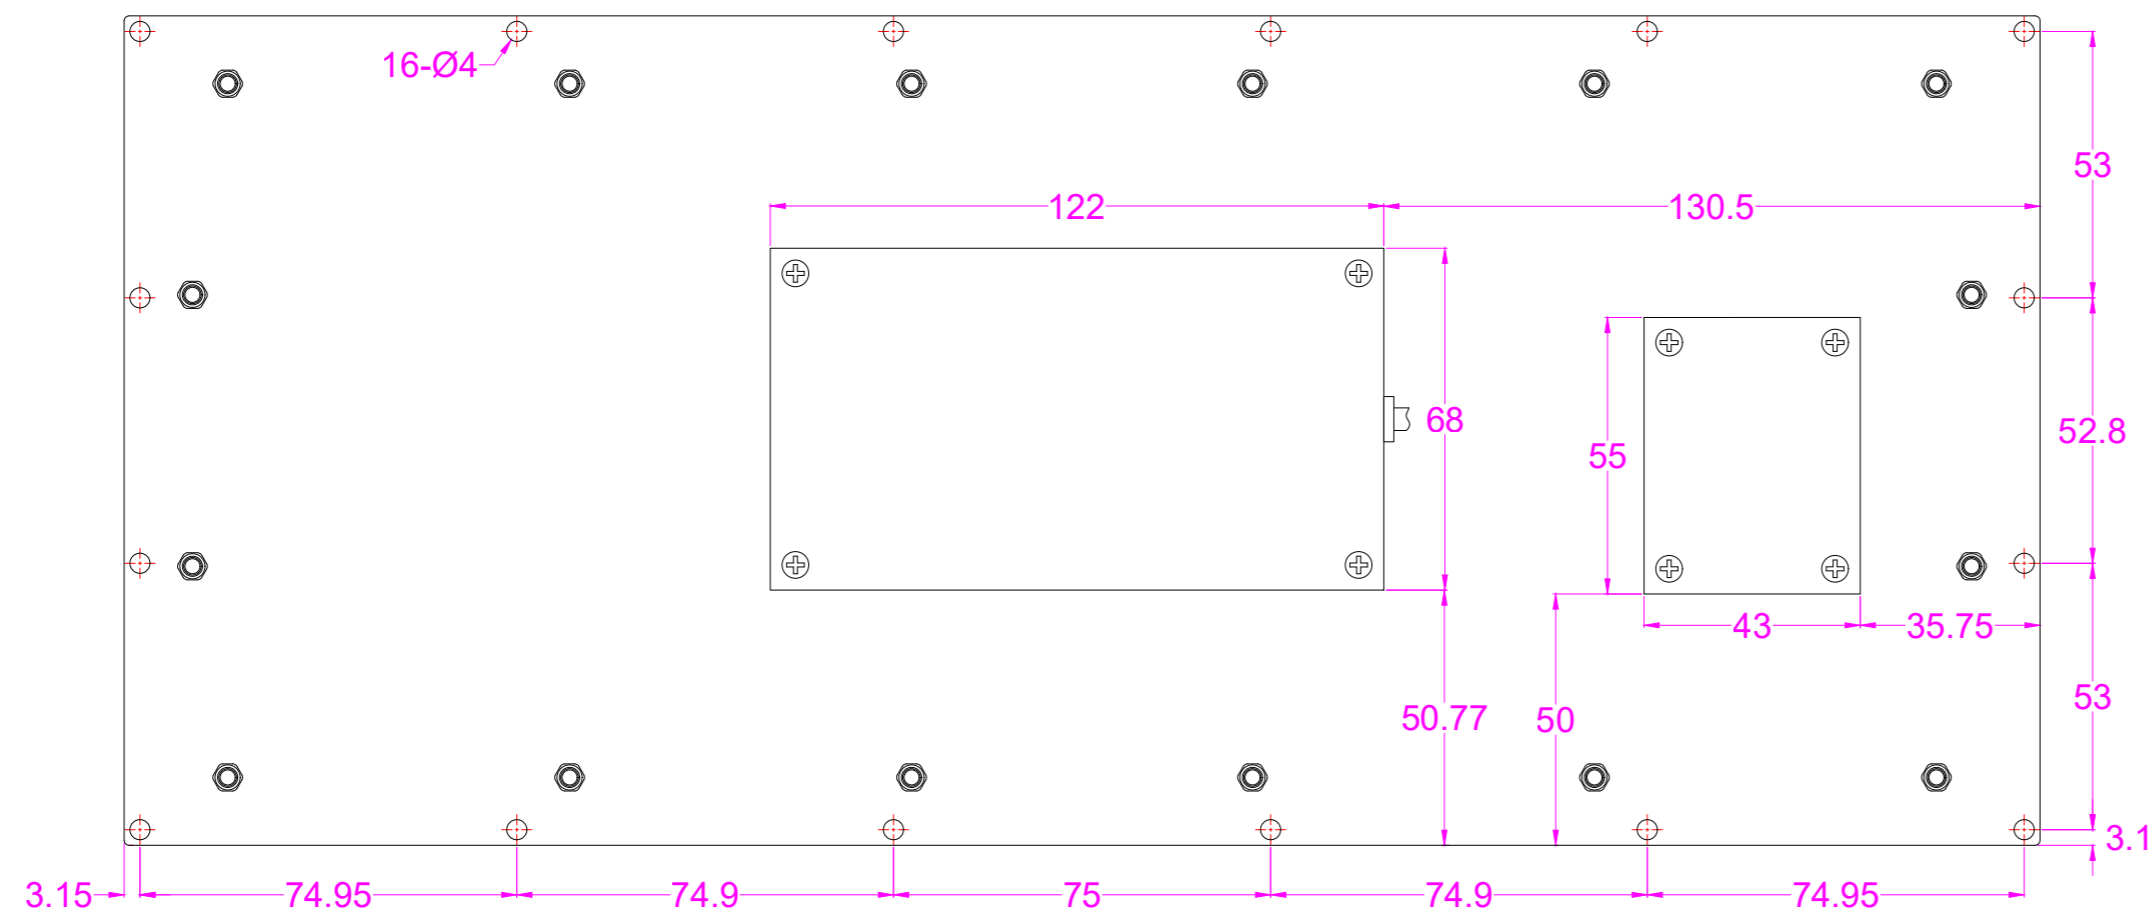

Date	Changes	REV
18.06.2019	Original	1.0

**AW-M360TP-KP-FN-DWP**