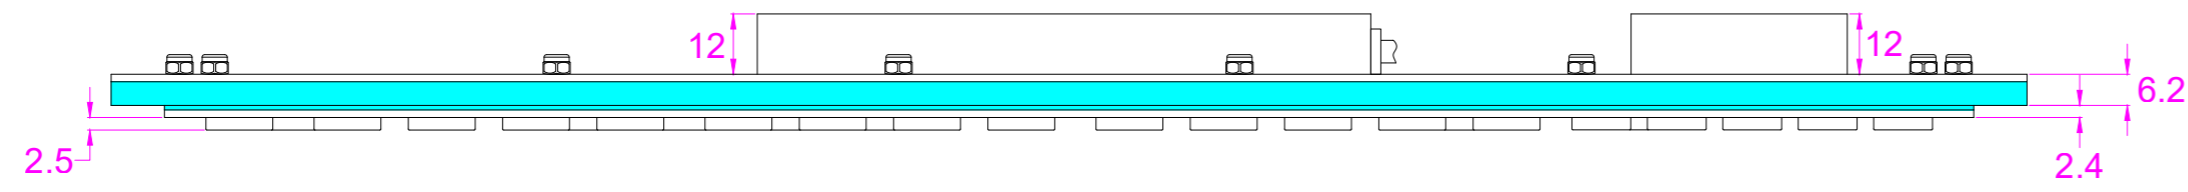

Date	Changes	REV
18.06.2019	Original	1.0

**AW-M360TP-KP-FN-DWP**