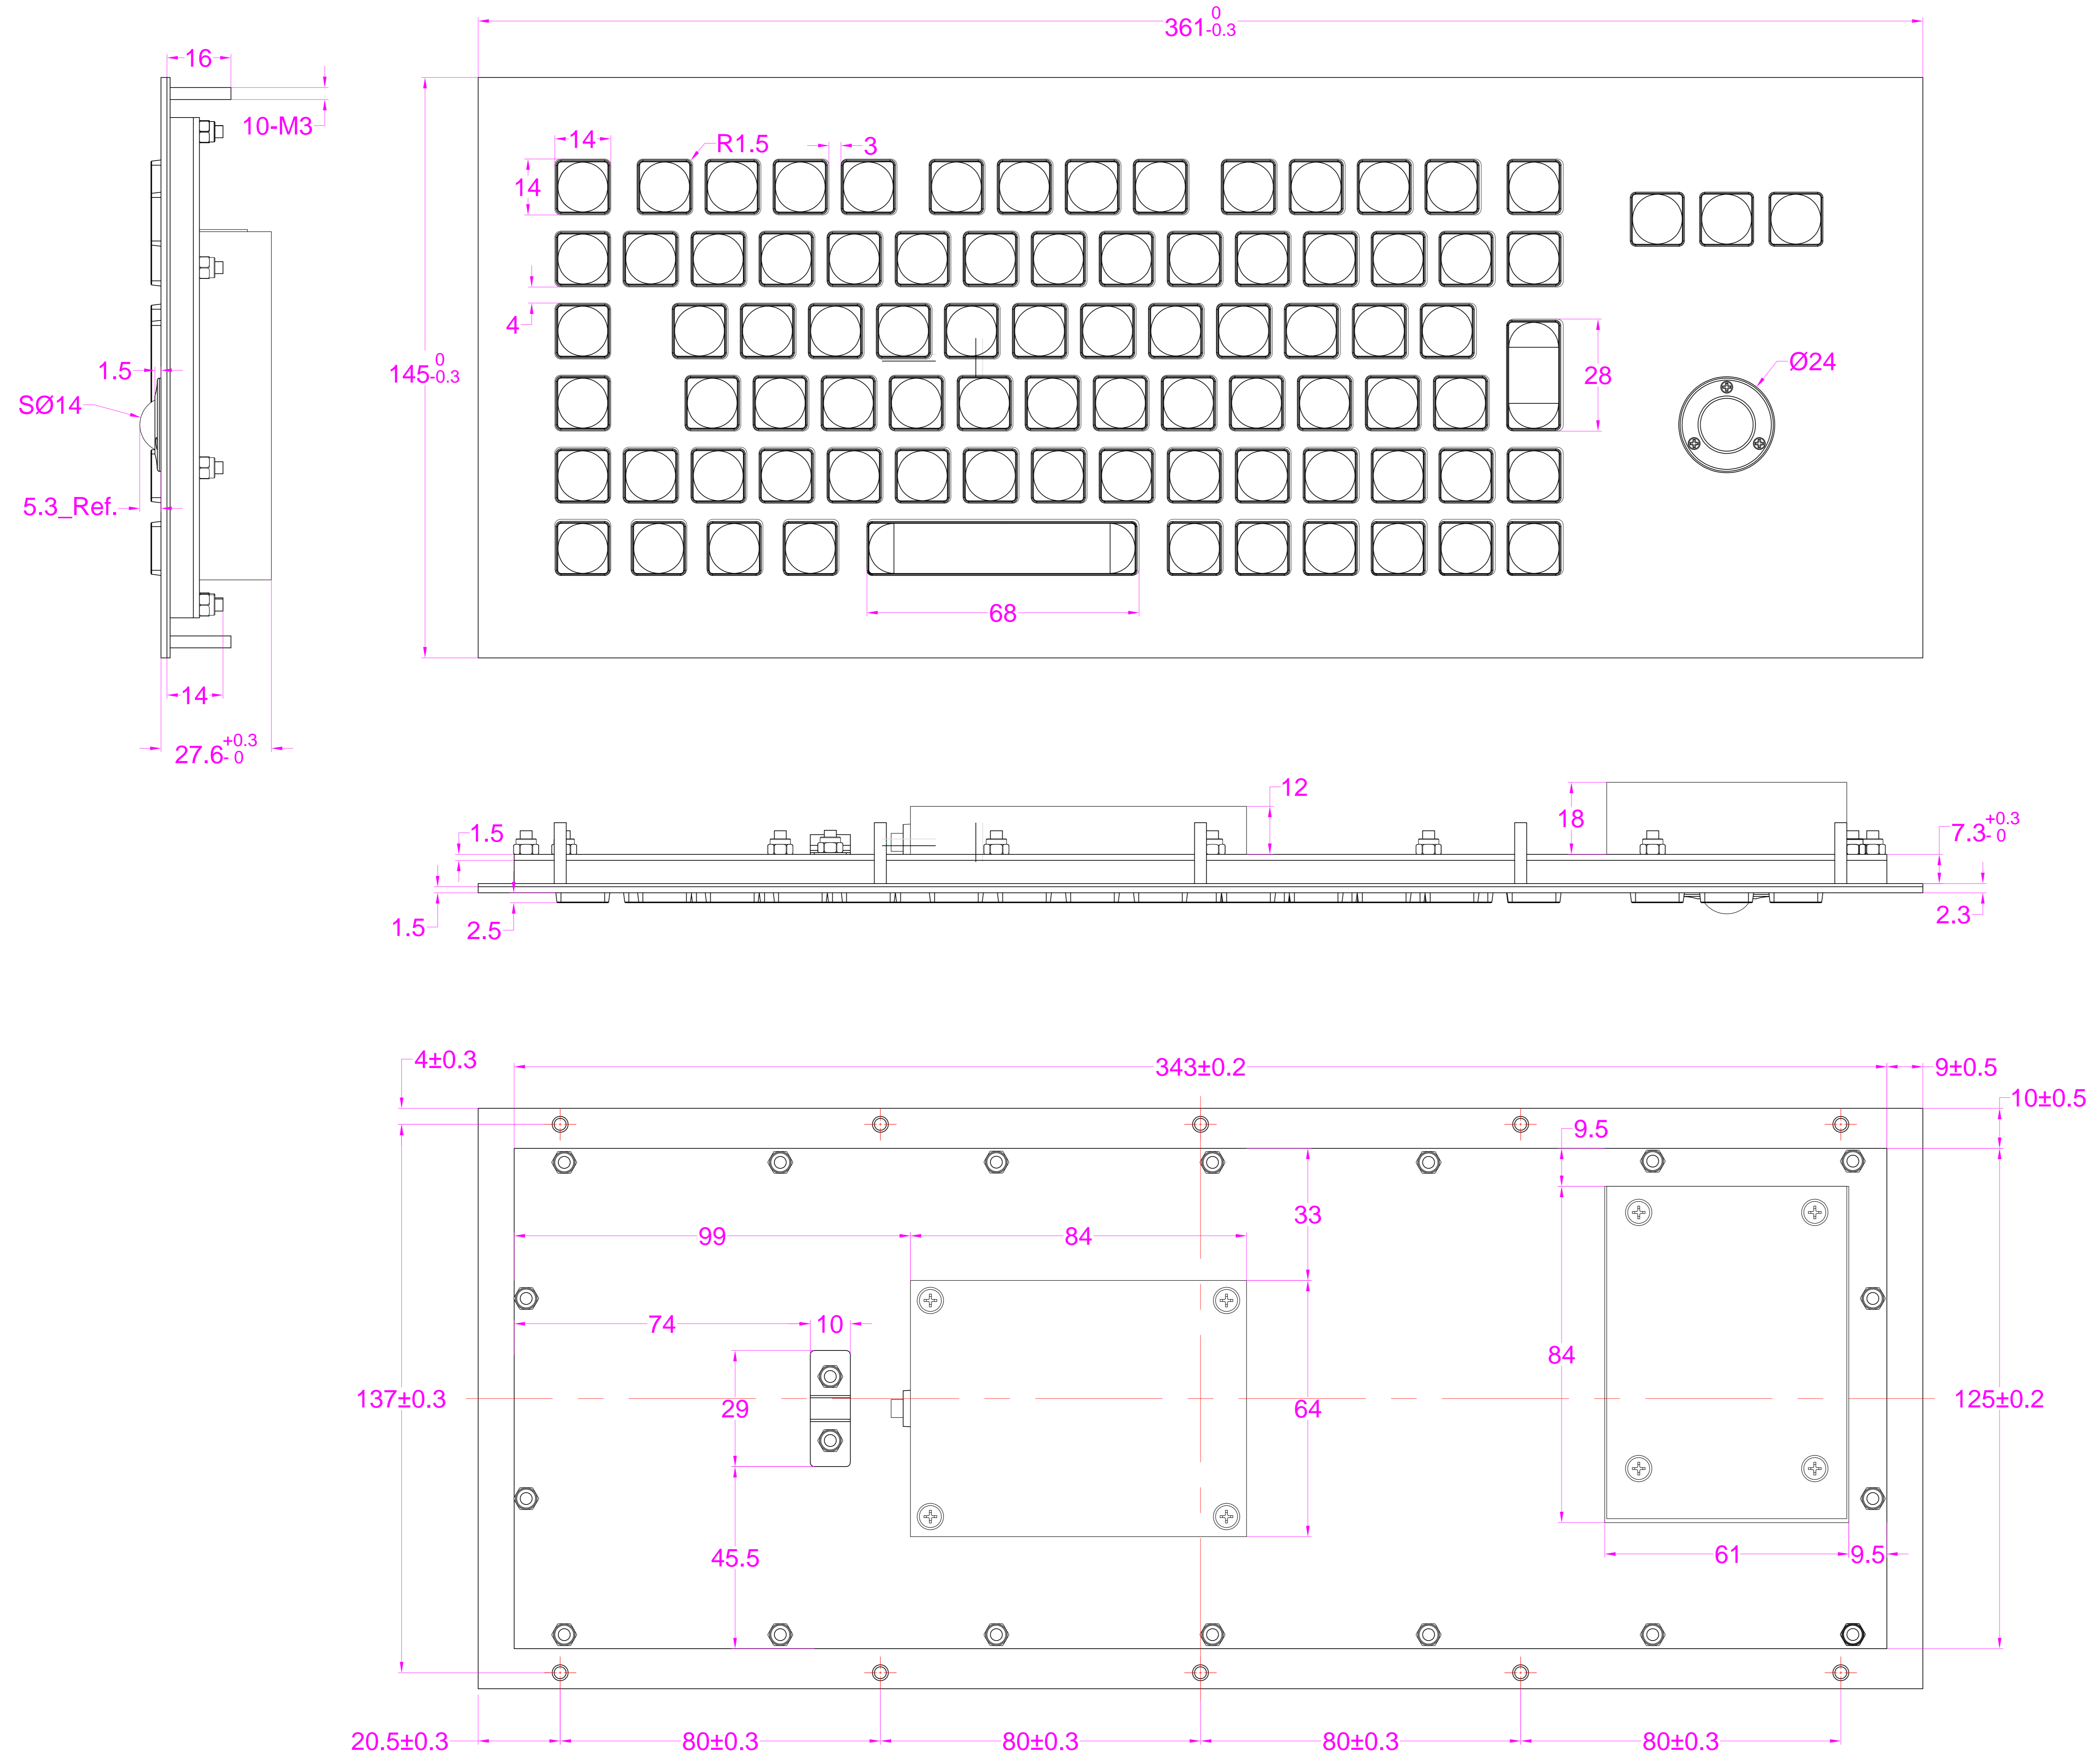

Date	Changes	REV
2025.01.17	Original	1.0

**AW-M361-14-LTB-FN-BL-BT-DWP**