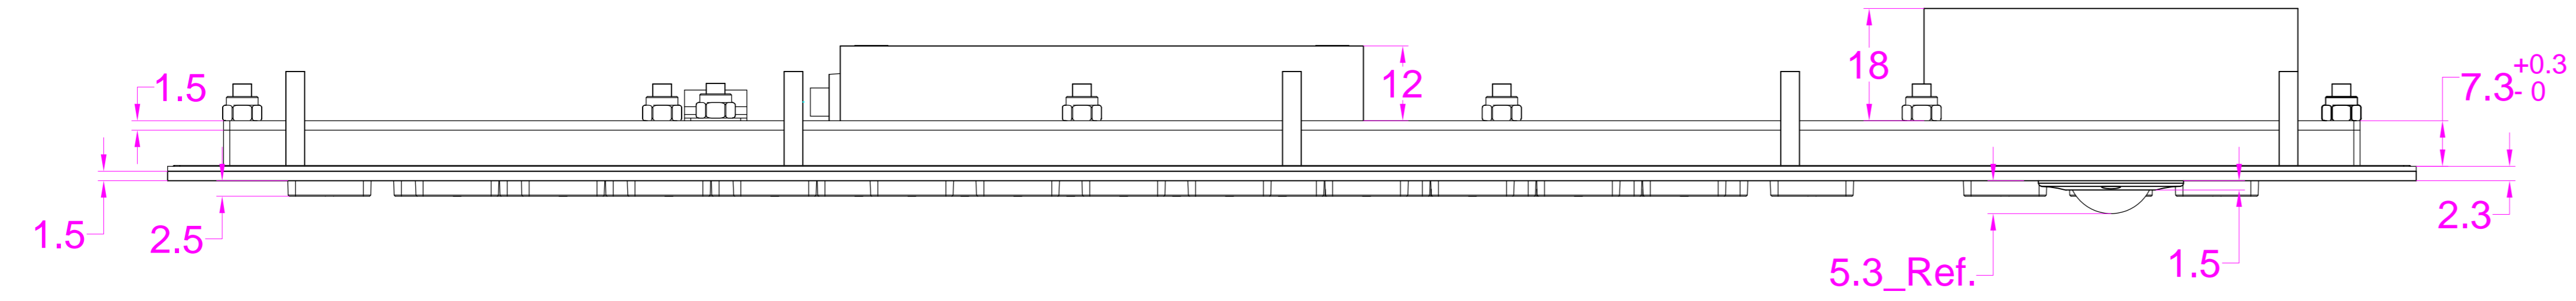

Date	Changes	REV
2025.01.17	Original	1.0

AW-M361-14-LTB-FN-BL-BT-DWP-V02