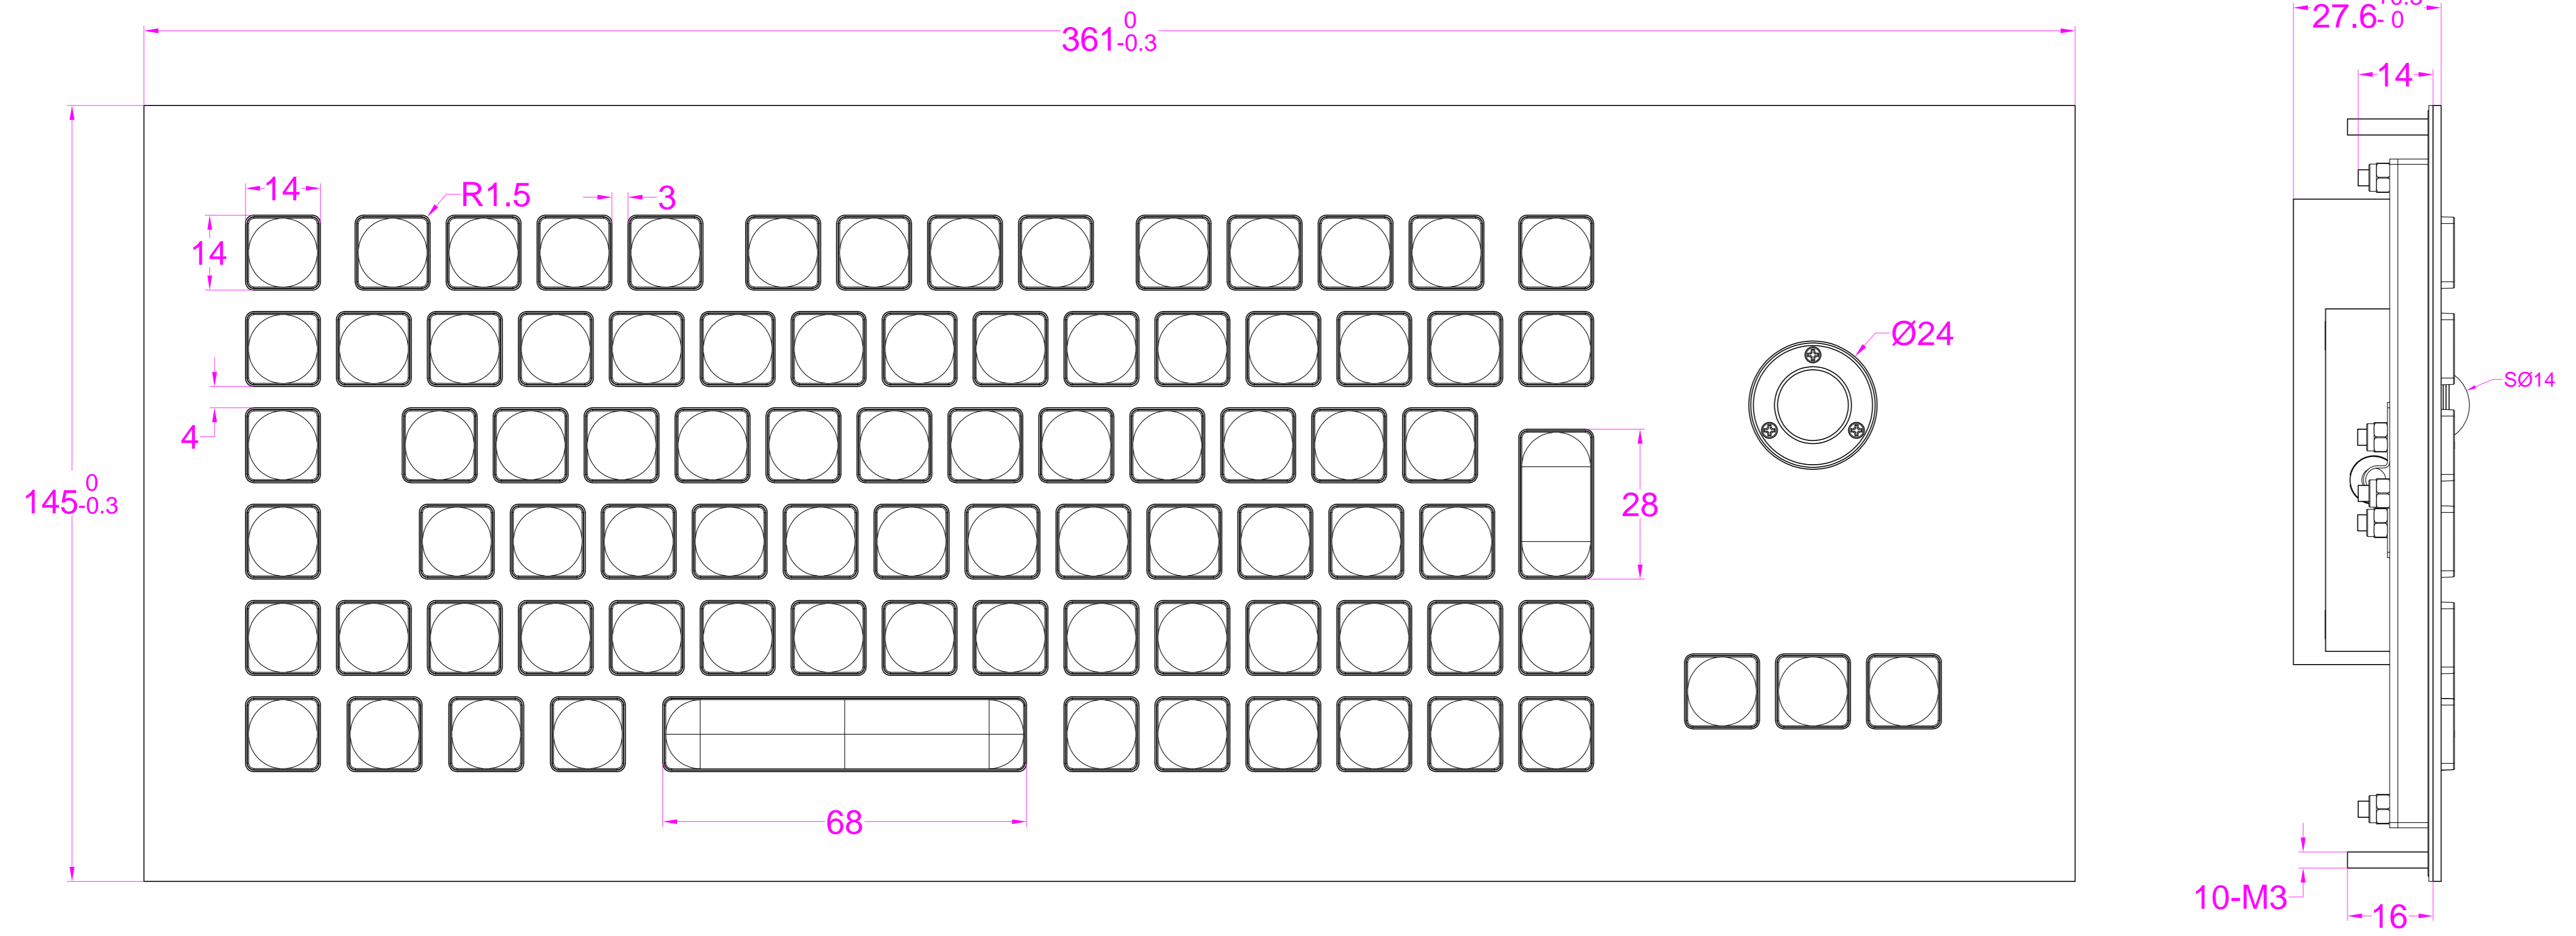

Date	Changes	REV
2025.01.17	Original	1.0

AW-M361-14-LTB-FN-BL-BT-DWP-V02