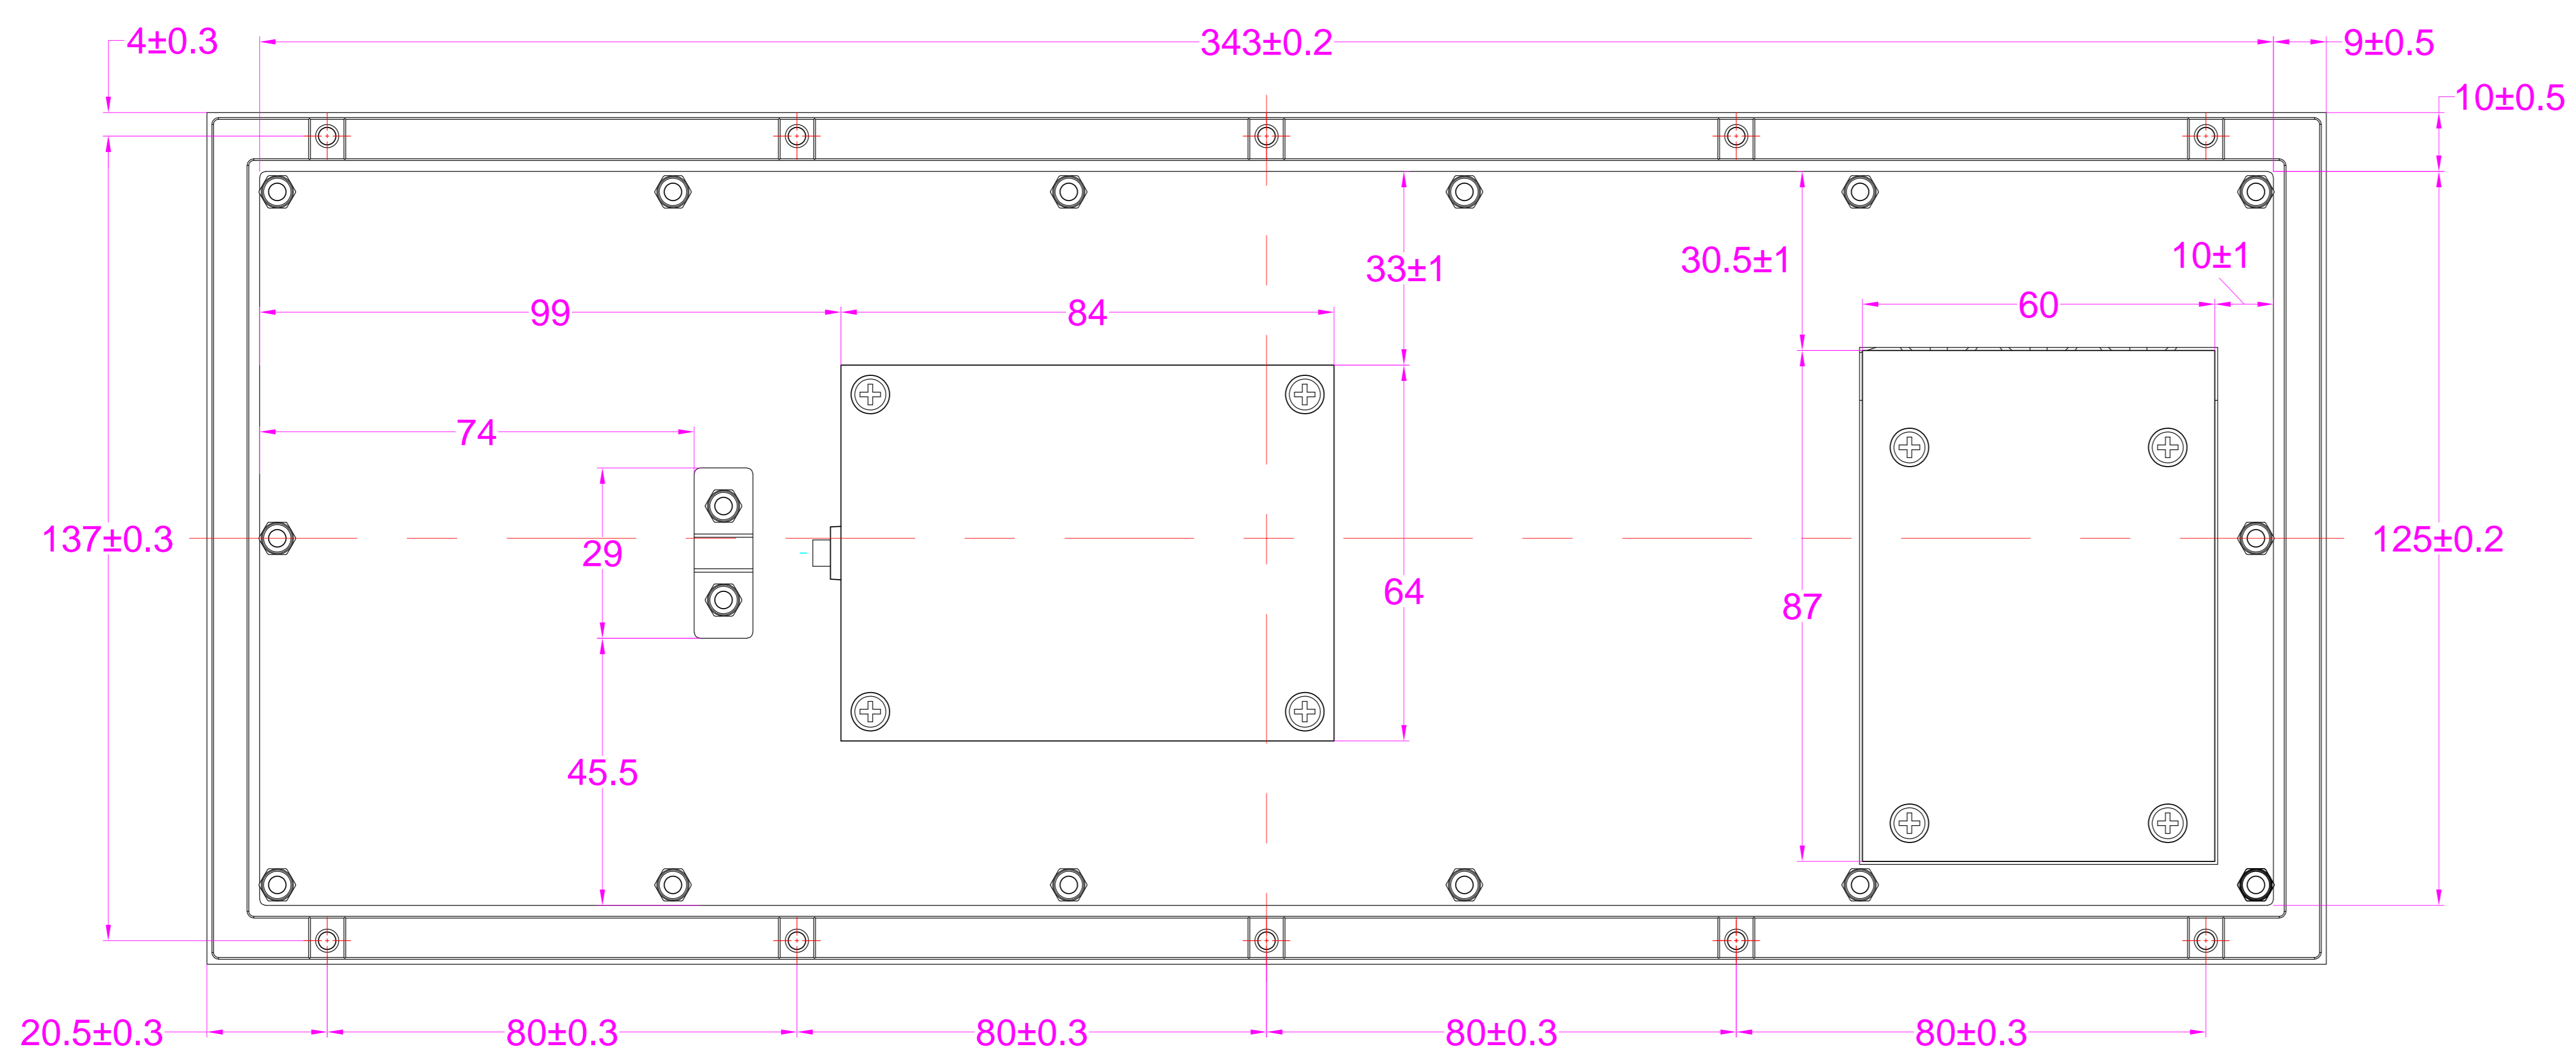

Date	Changes	REV
2025.01.17	Original	1.0

AW-M361-14-LTB-FN-BL-BT-DWP-V02