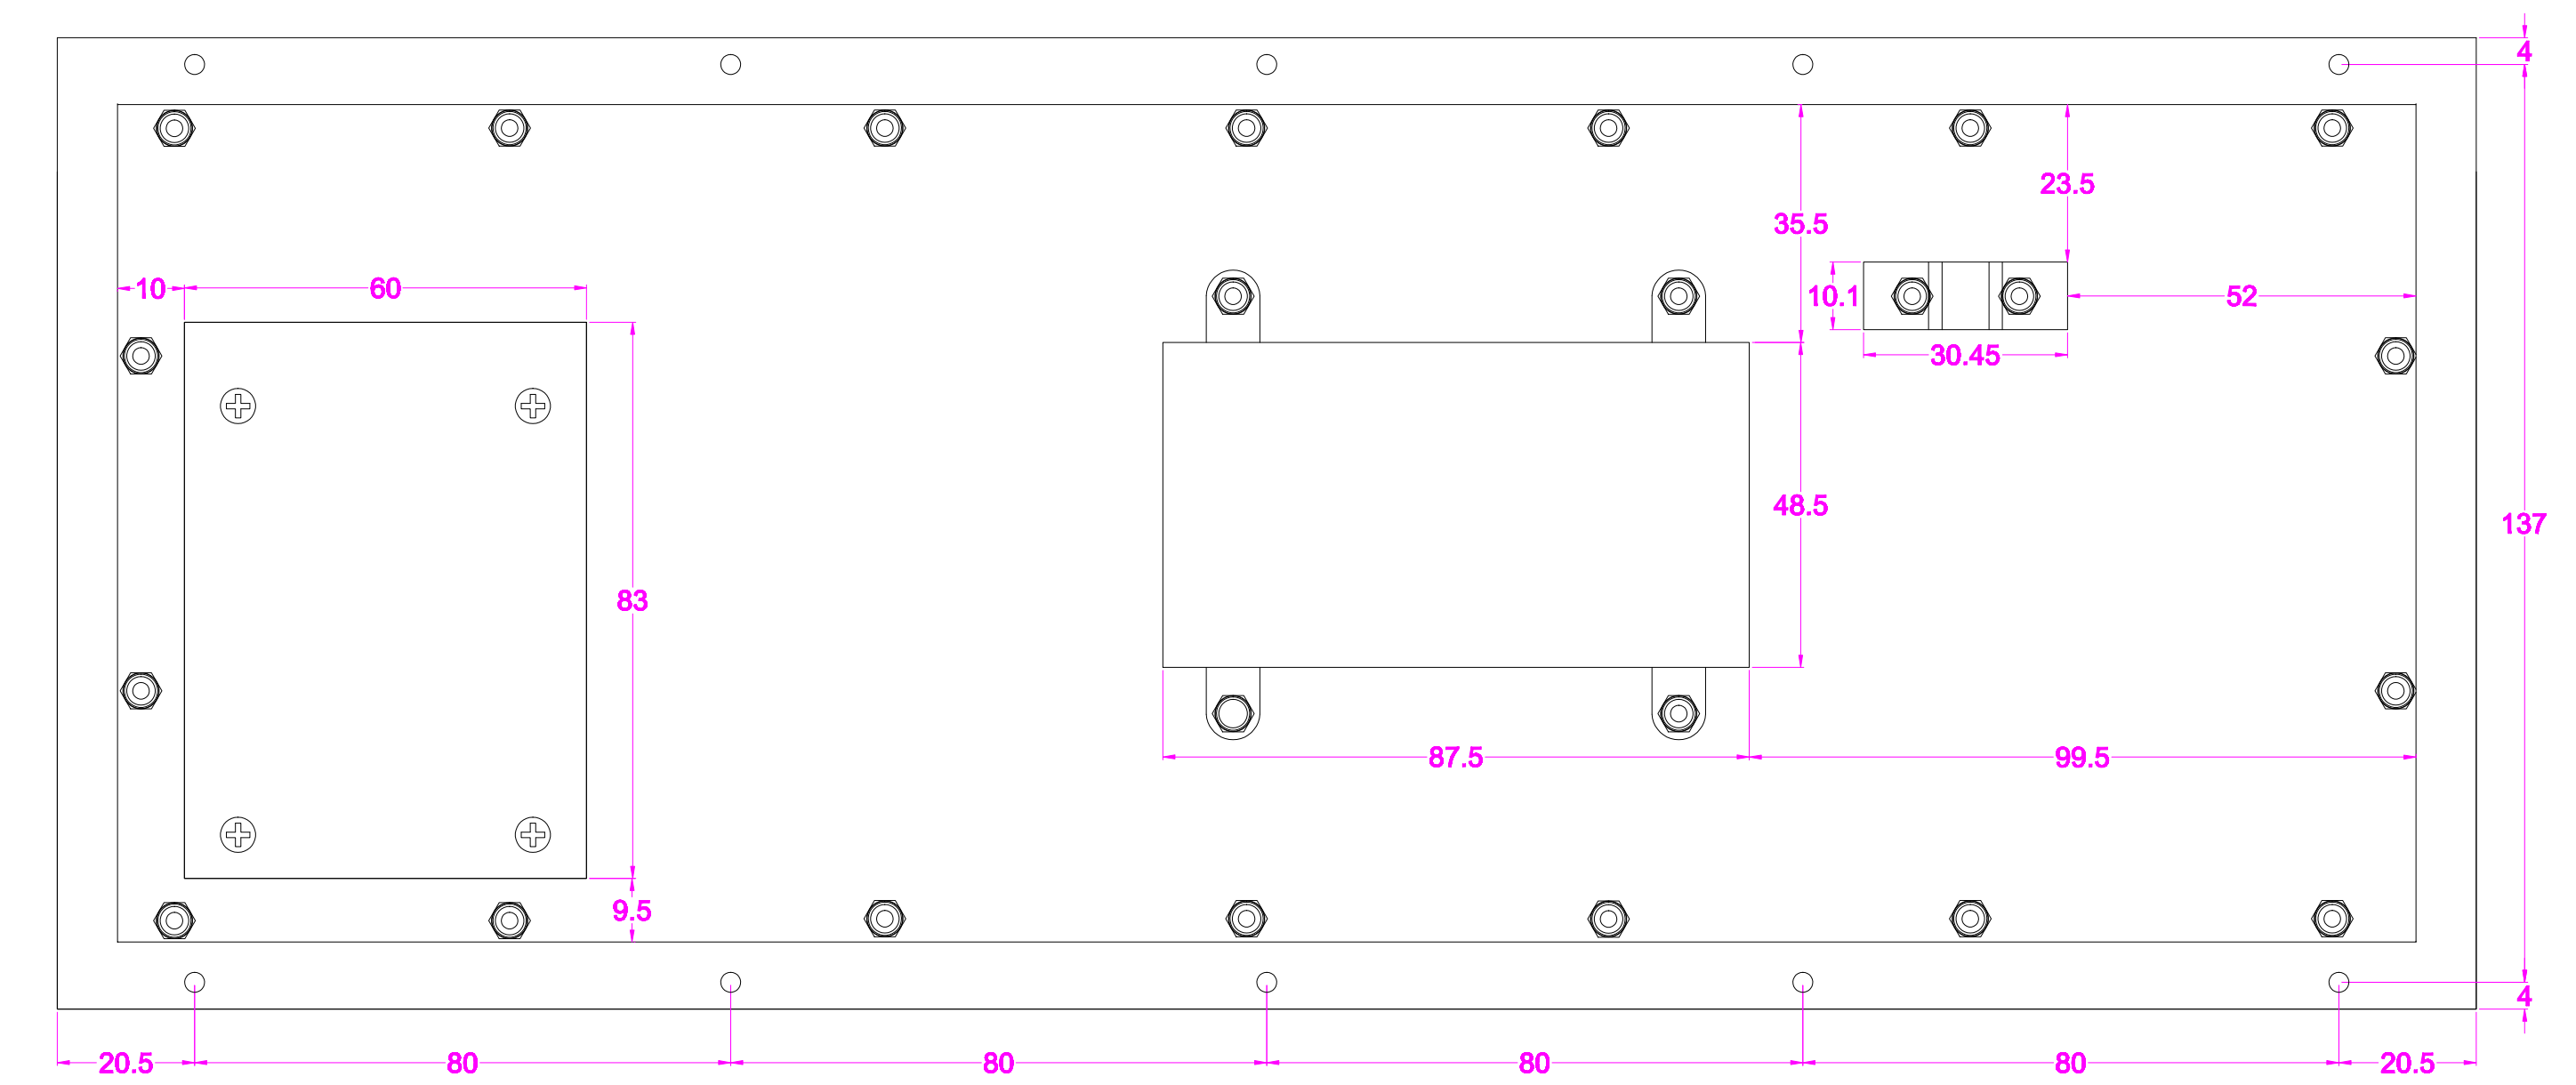

Date	Changes	REV
10.01.2019	Original	1.0

**AW-M361-MTB-FN-BL-BT-DWP**