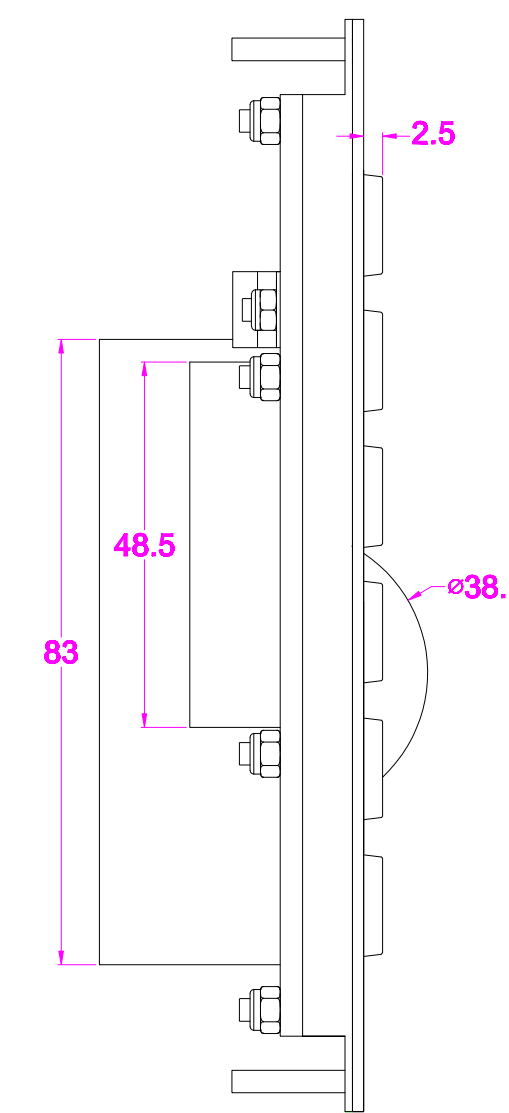

Date	Changes	REV
10.01.2019	Original	1.0

**AW-M361-MTB-FN-BL-BT-DWP**