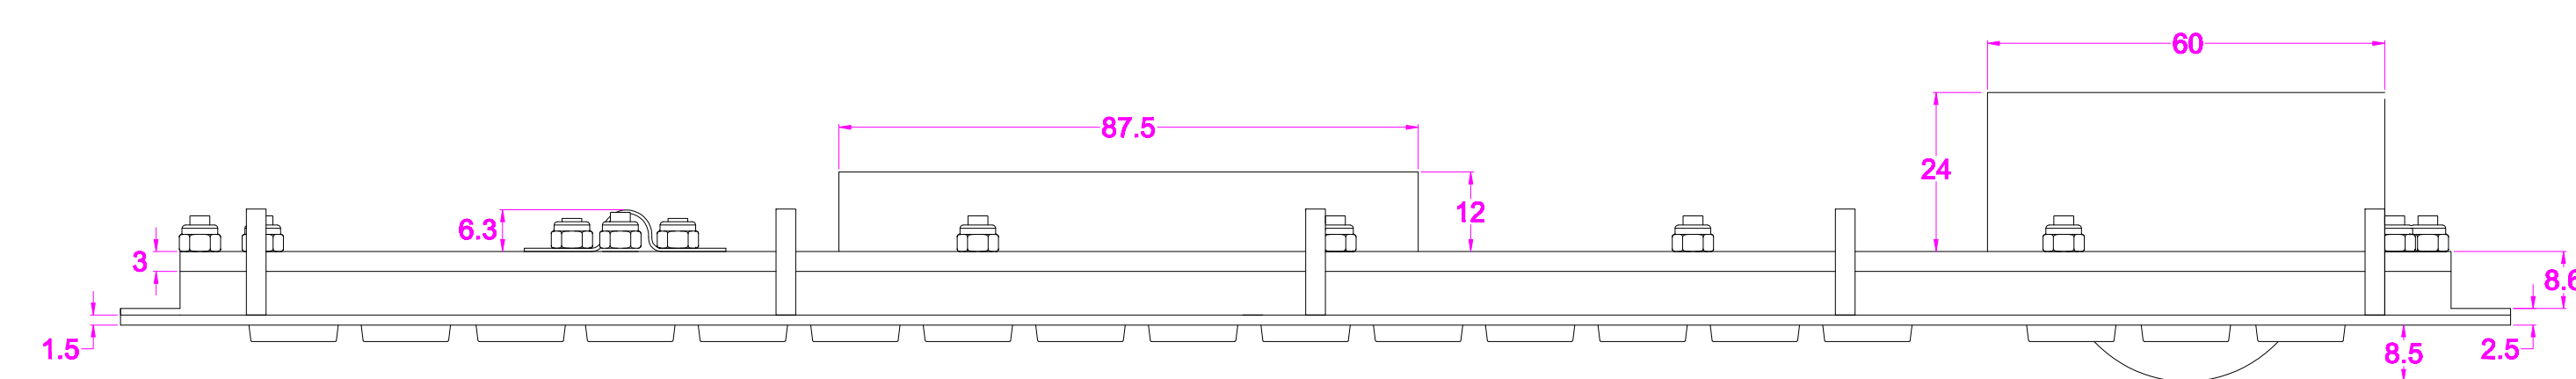

Date	Changes	REV
10.01.2019	Original	1.0

**AW-M361-MTB-FN-BL-BT-DWP**