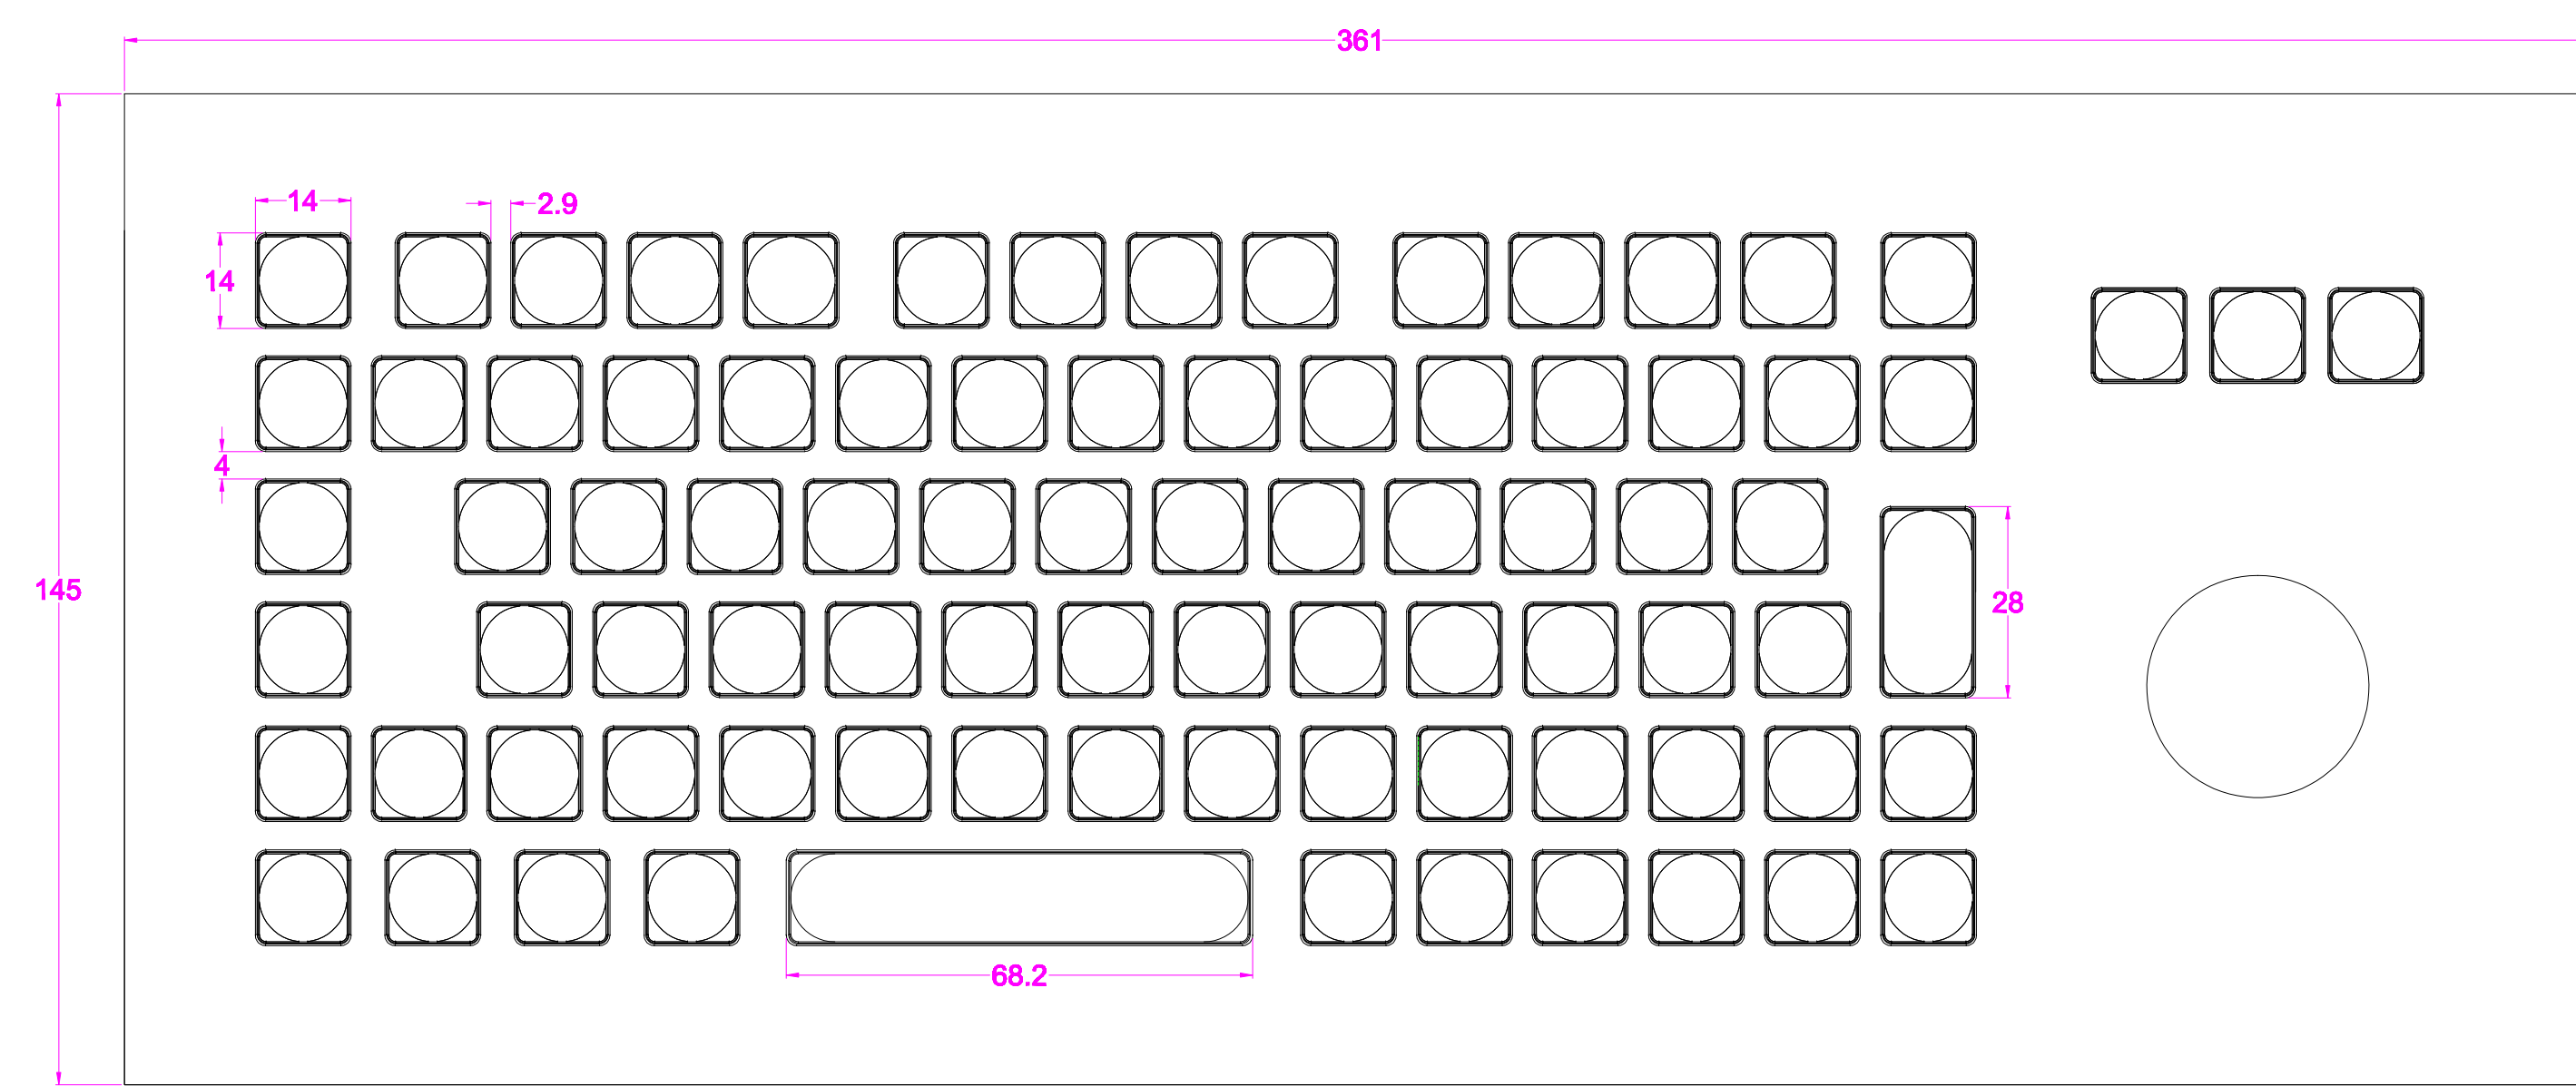

Date	Changes	REV
10.01.2019	Original	1.0

**AW-M361-MTB-FN-BL-BT-DWP**