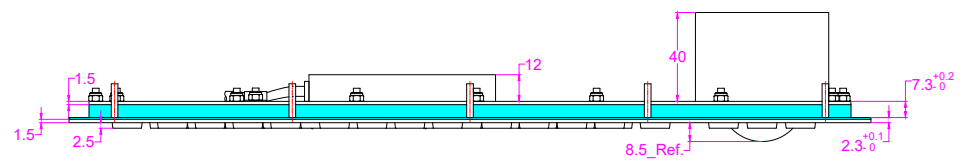

Date	Changes	REV
2025.05.27	Original	1.0

AW-M361-OTB-FN-DWP