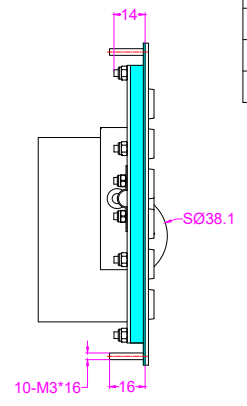

Date	Changes	REV
2025.05.27	Original	1.0

AW-M361-OTB-FN-DWP