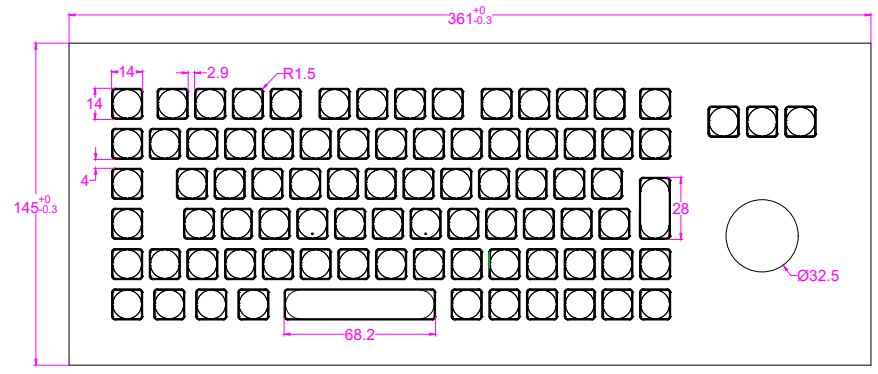

Date	Changes	REV
2025.05.27	Original	1.0

AW-M361-OTB-FN-DWP