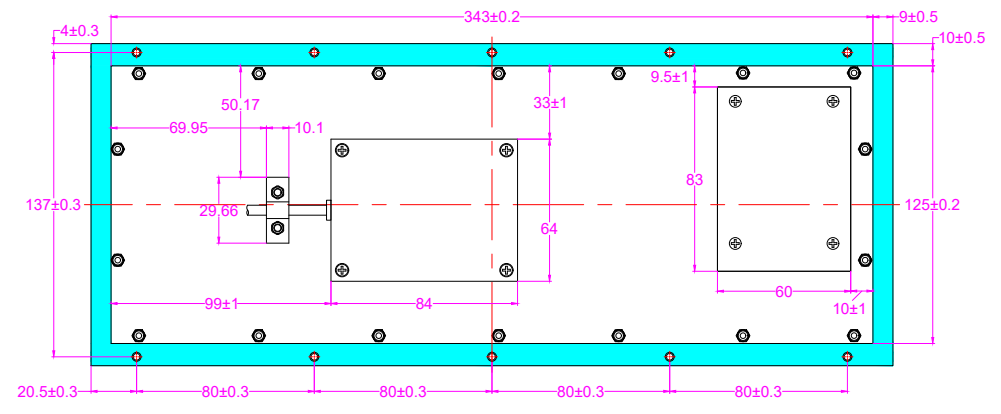

Date	Changes	REV
2025.05.27	Original	1.0

AW-M361-OTB-FN-DWP