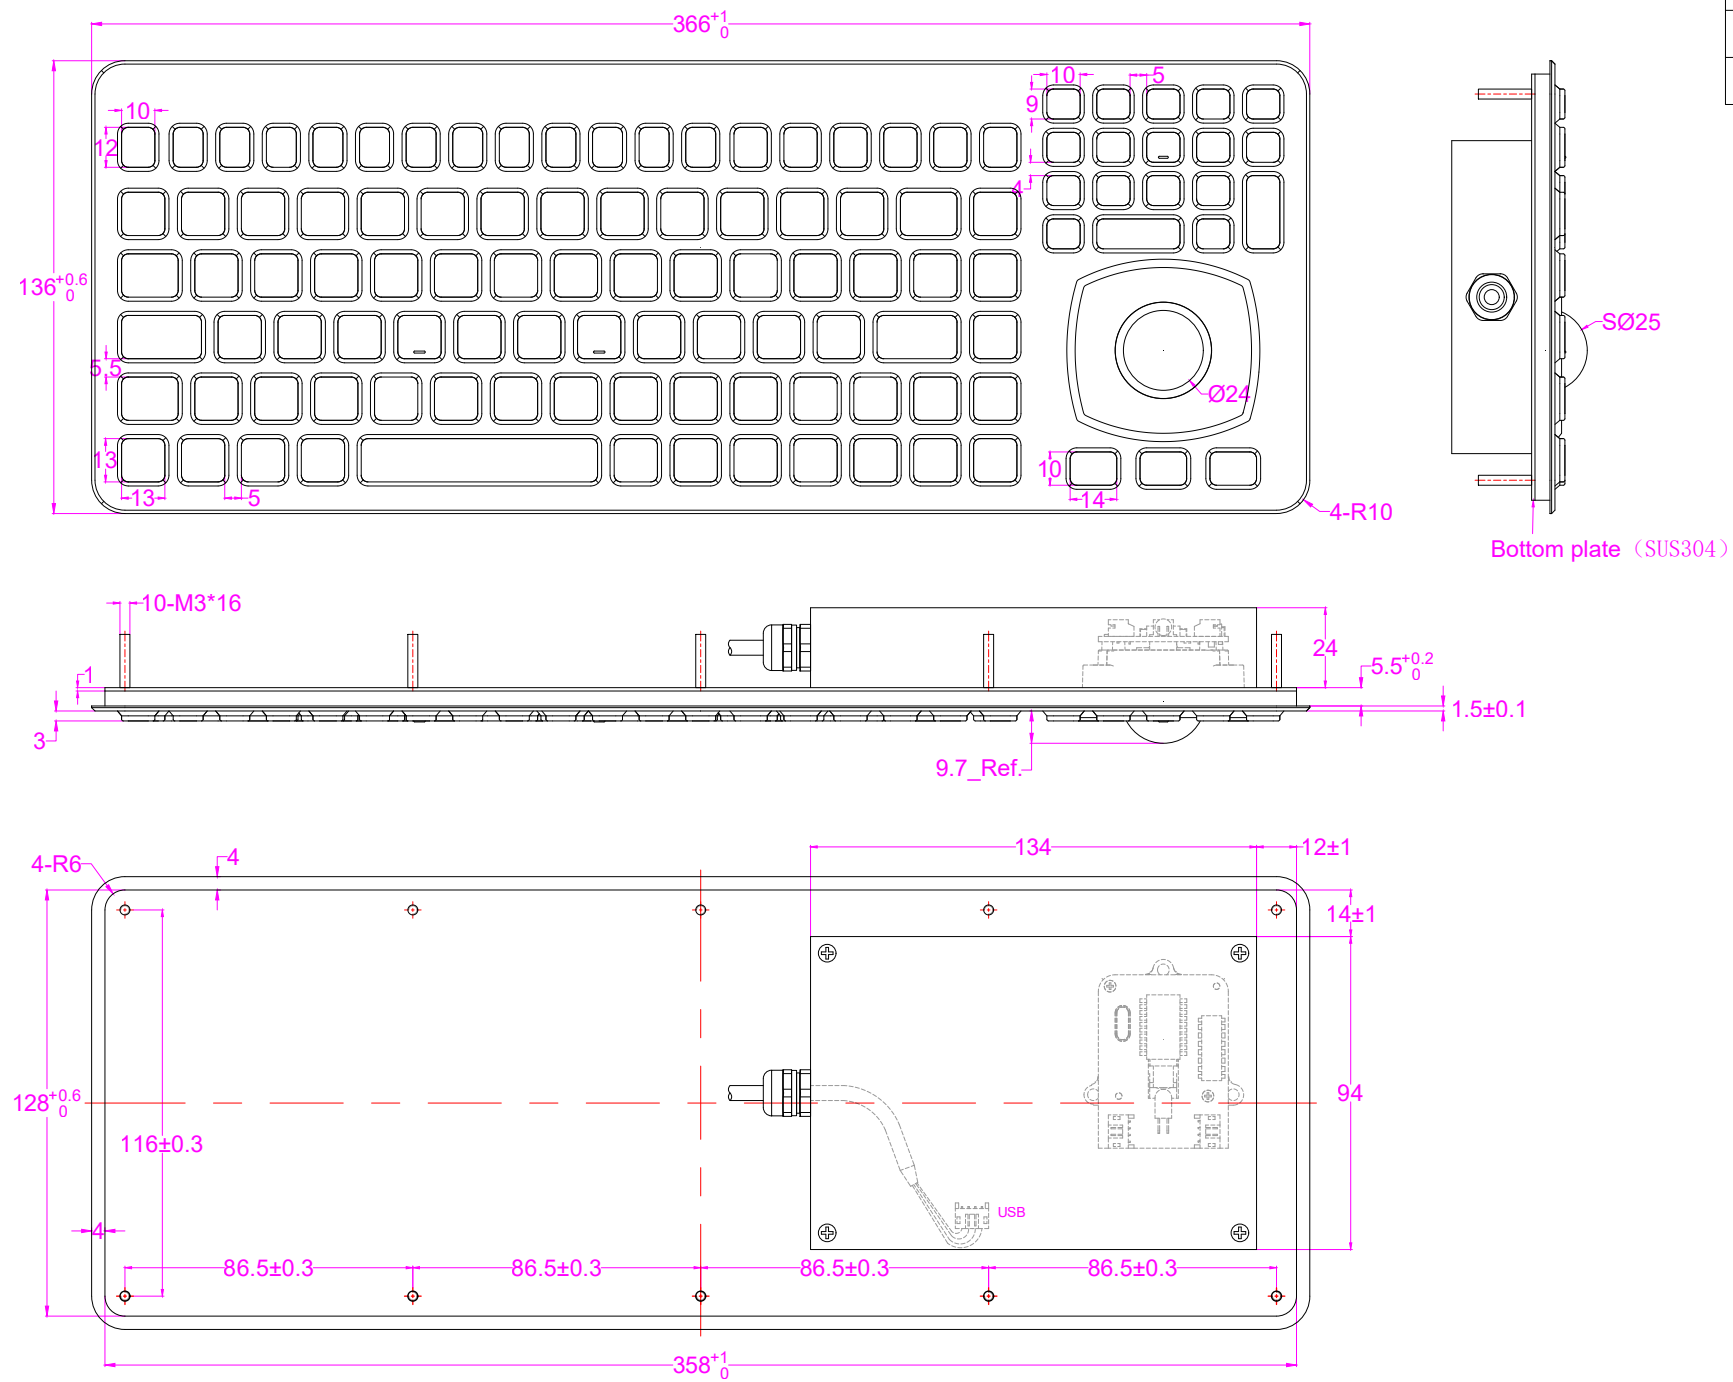

Date	Changes	REV
2023.03.14	Original	1.0

AW-M366-OTB-KP-FN-BL-SS