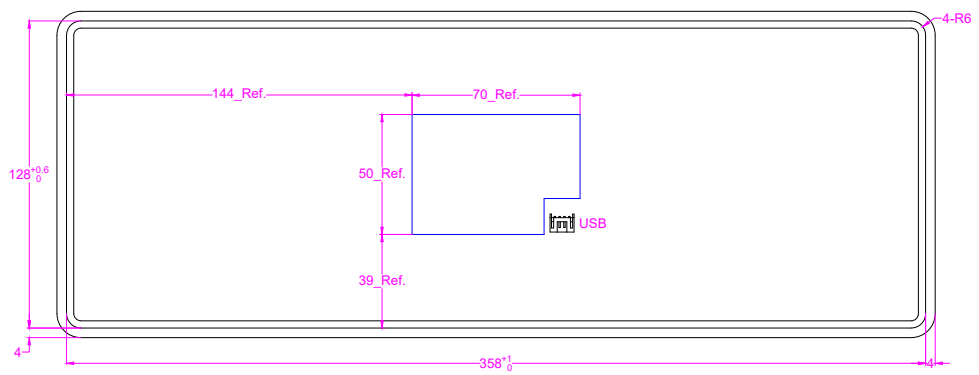

Date	Changes	REV
2025.08.20	Original	1.0

AW-M366KP-FN-BL-ML-OEM