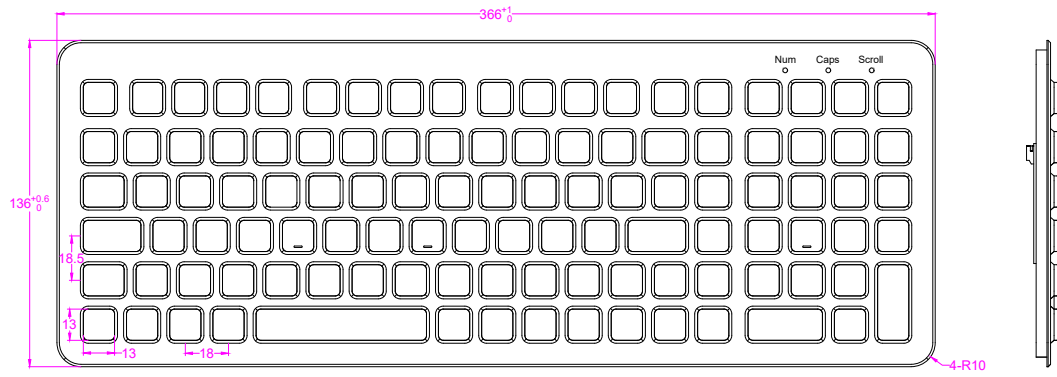

Date	Changes	REV
2025.08.20	Original	1.0

AW-M366KP-FN-BL-ML-OEM