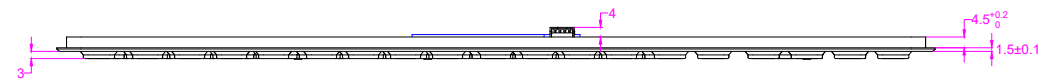

Date	Changes	REV
2025.08.20	Original	1.0

AW-M366KP-FN-BL-ML-OEM