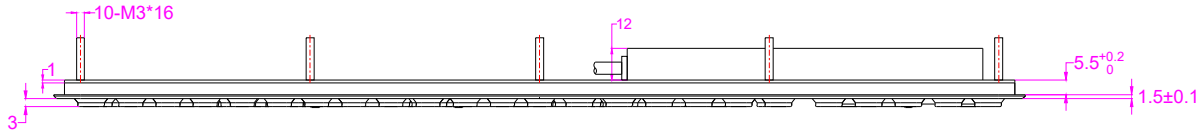

Date	Changes	REV
2024.01.05	Original	1.0

Bottom plate (SUS304)

AW-M366TP-KP-FN-BL-SS