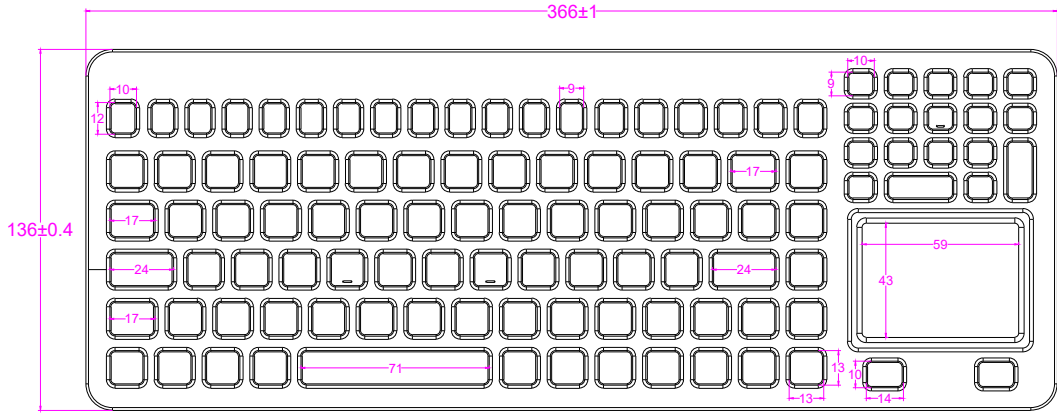

Date	Changes	REV
2024.01.05	Original	1.0

Bottom plate (SUS304)

AW-M366TP-KP-FN-BL-SS