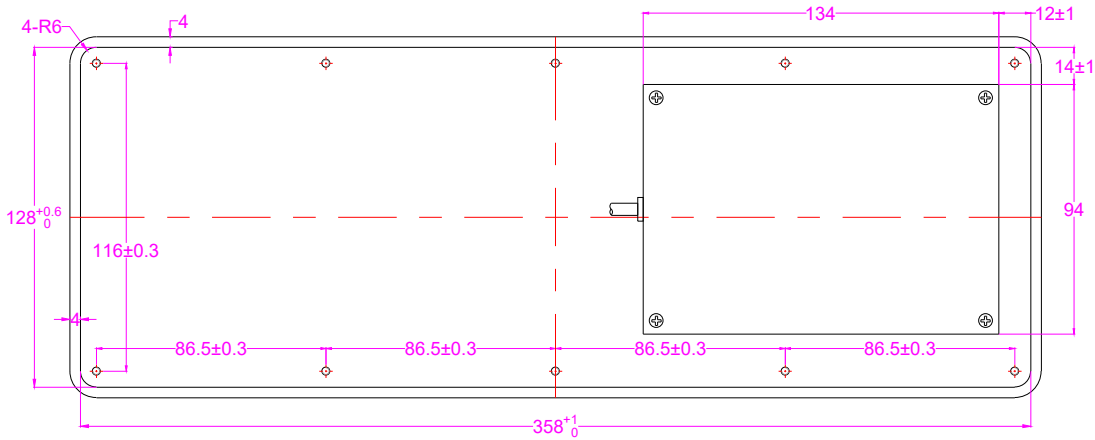

Date	Changes	REV
2024.01.05	Original	1.0

Bottom plate (SUS304)

AW-M366TP-KP-FN-BL-SS