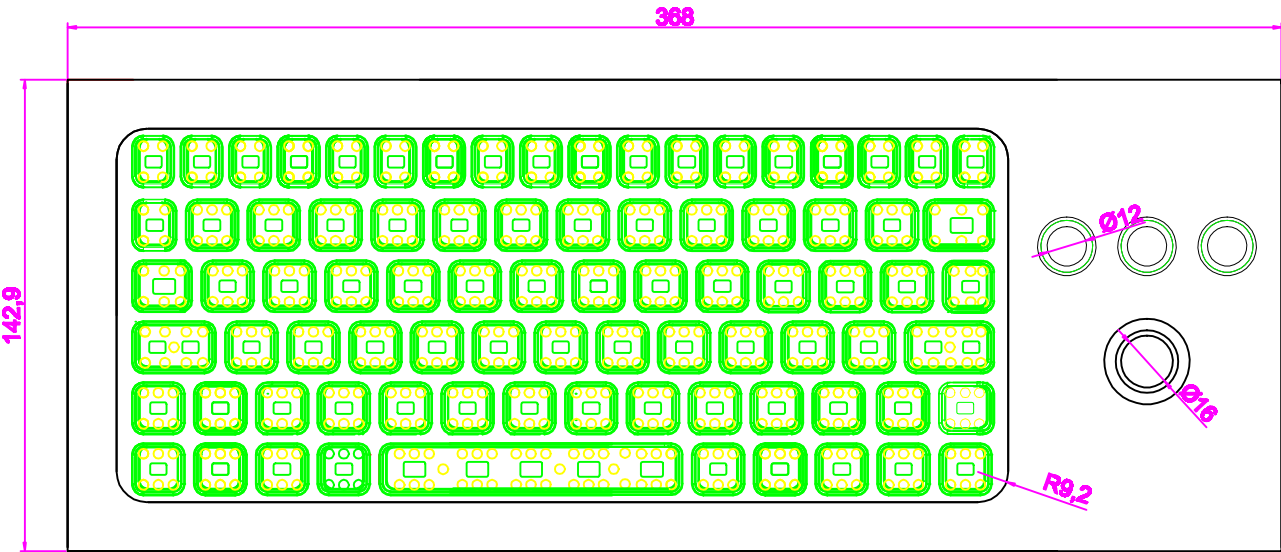

Date	Changes	REV
26.09.2018	Original	1.0

AW-M368-OTB-FN-BL-DT