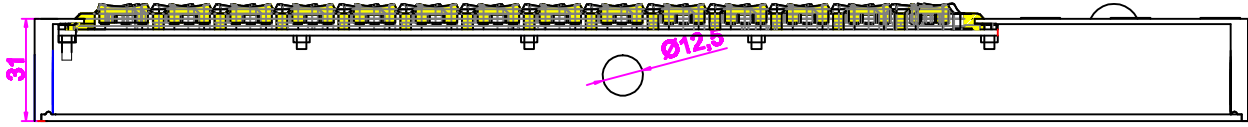

Date	Changes	REV
26.09.2018	Original	1.0

AW-M368-OTB-FN-BL-DT