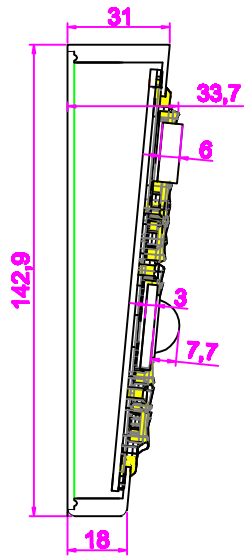

Date	Changes	REV
26.09.2018	Original	1.0

AW-M368-OTB-FN-BL-DT