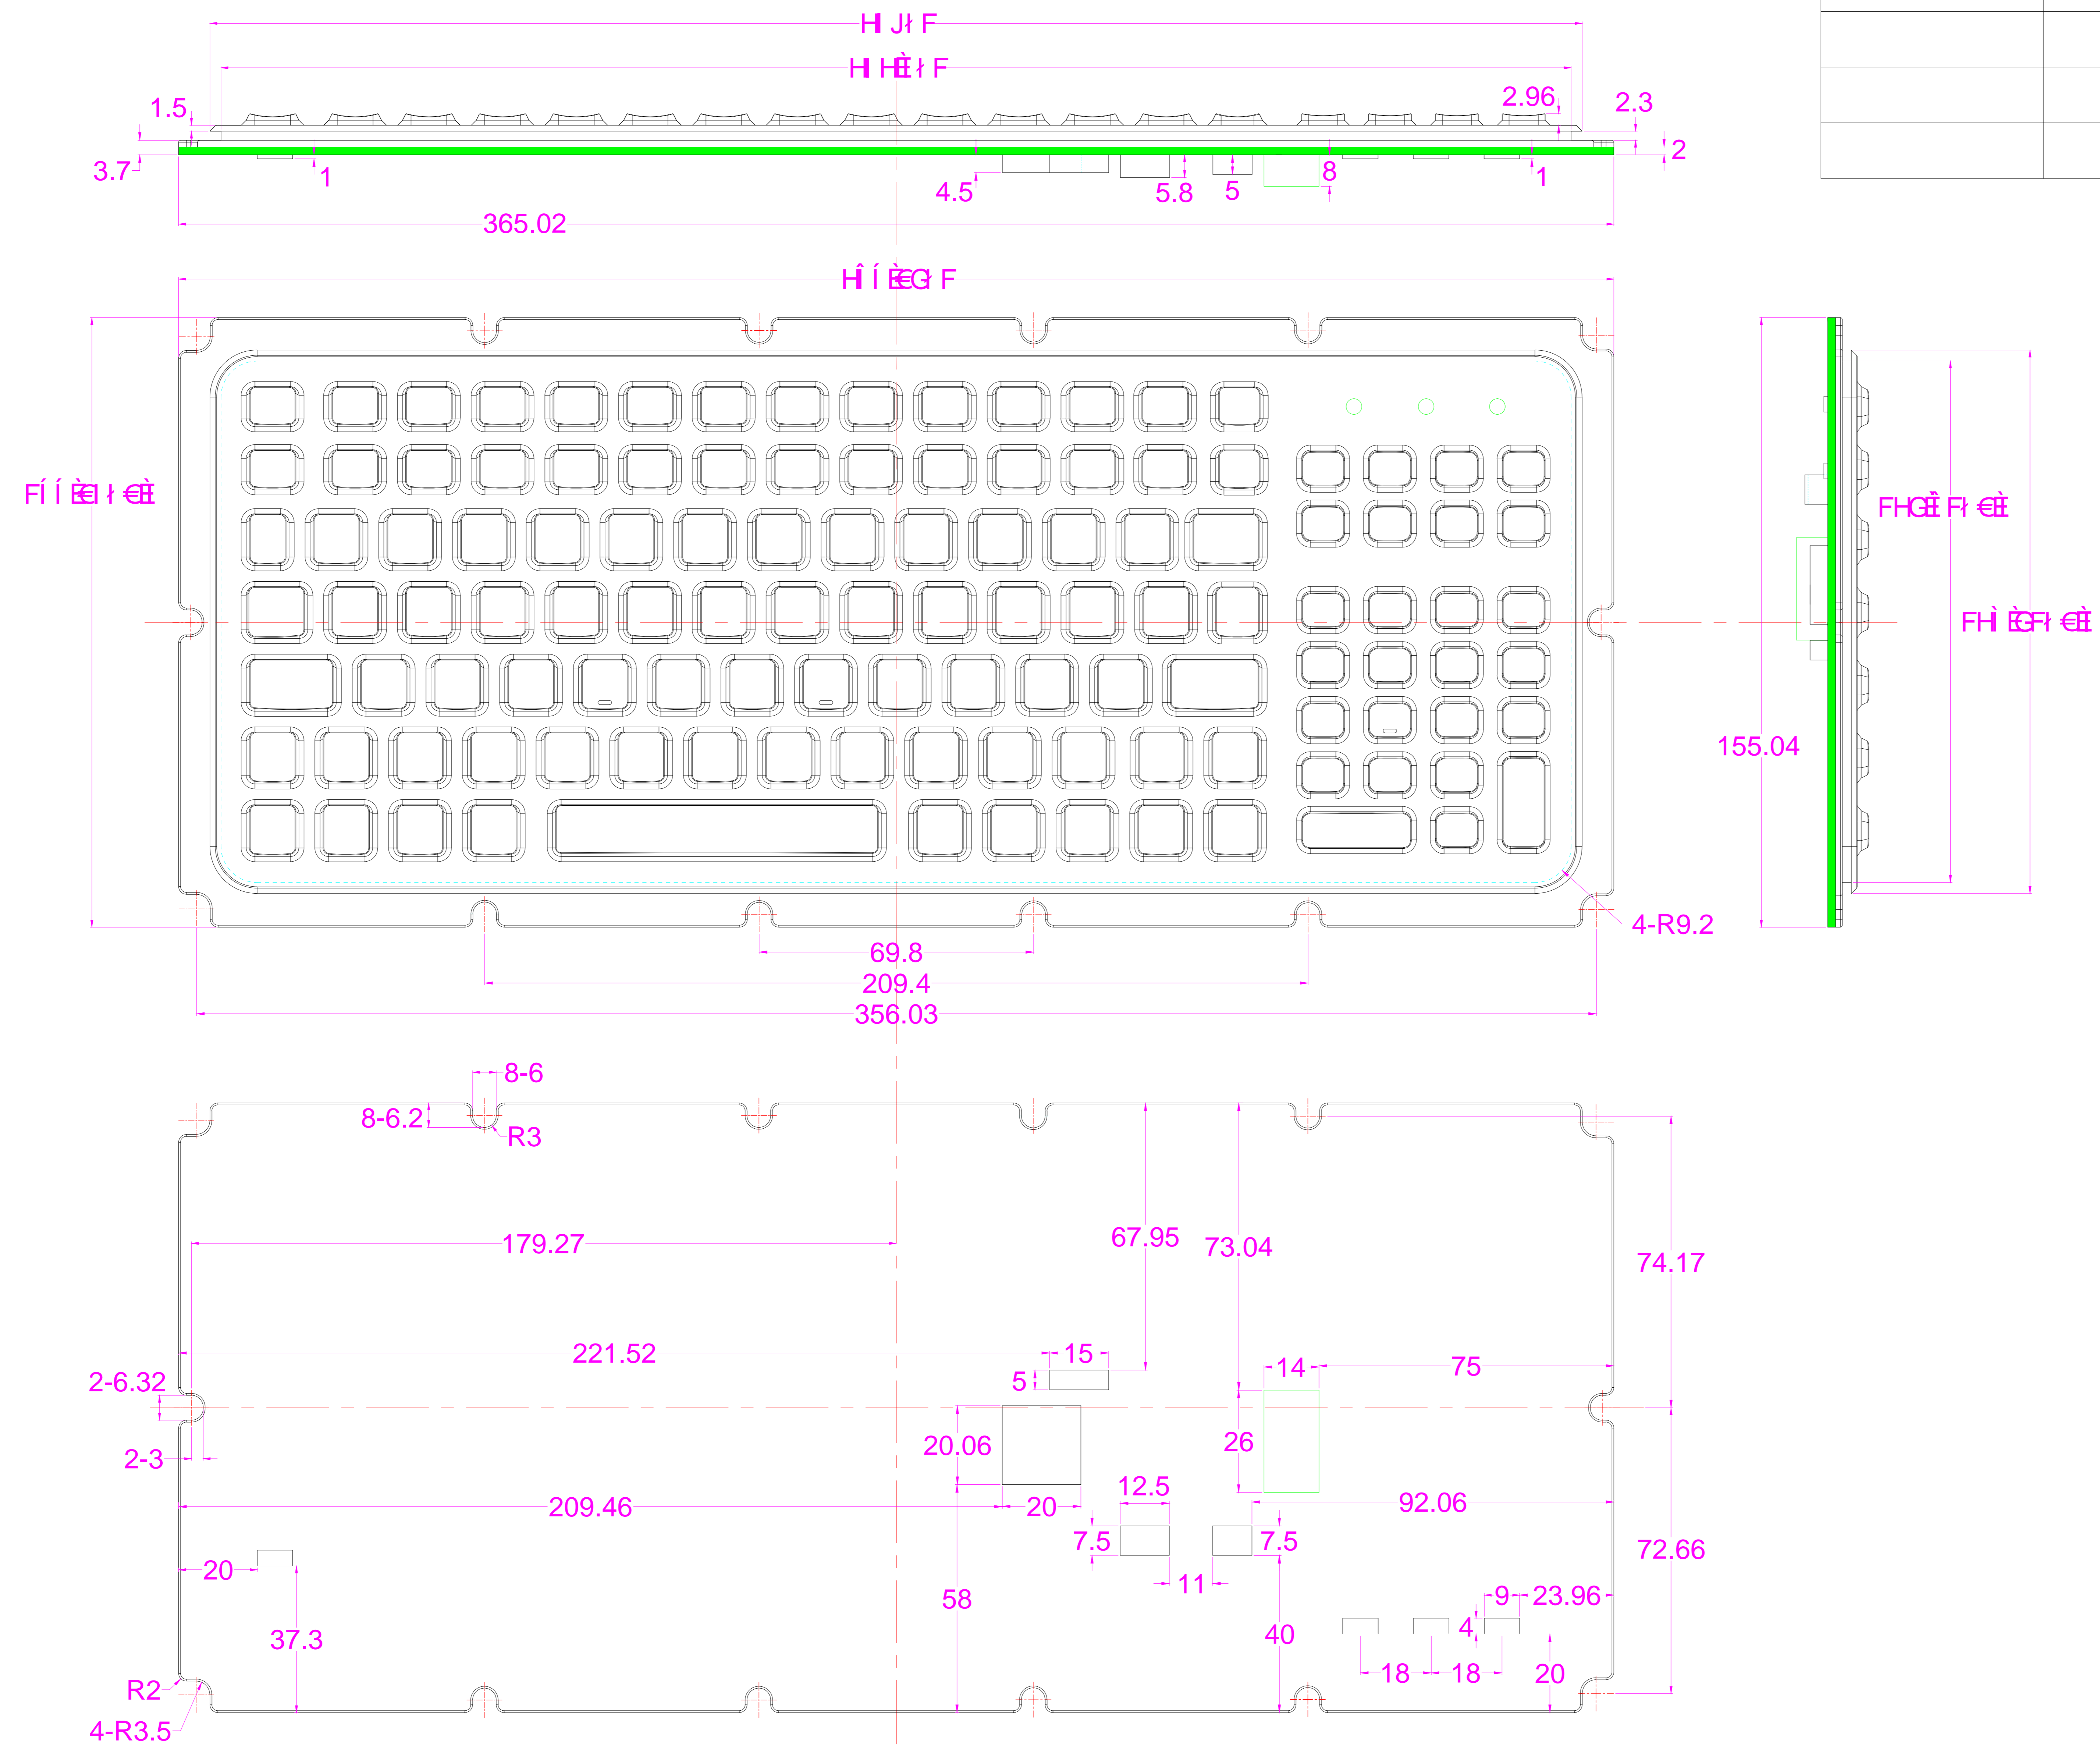

Date	Changes	REV
2019.03.29	Original	1.0

AW-M376KP-FN-ML-OEM