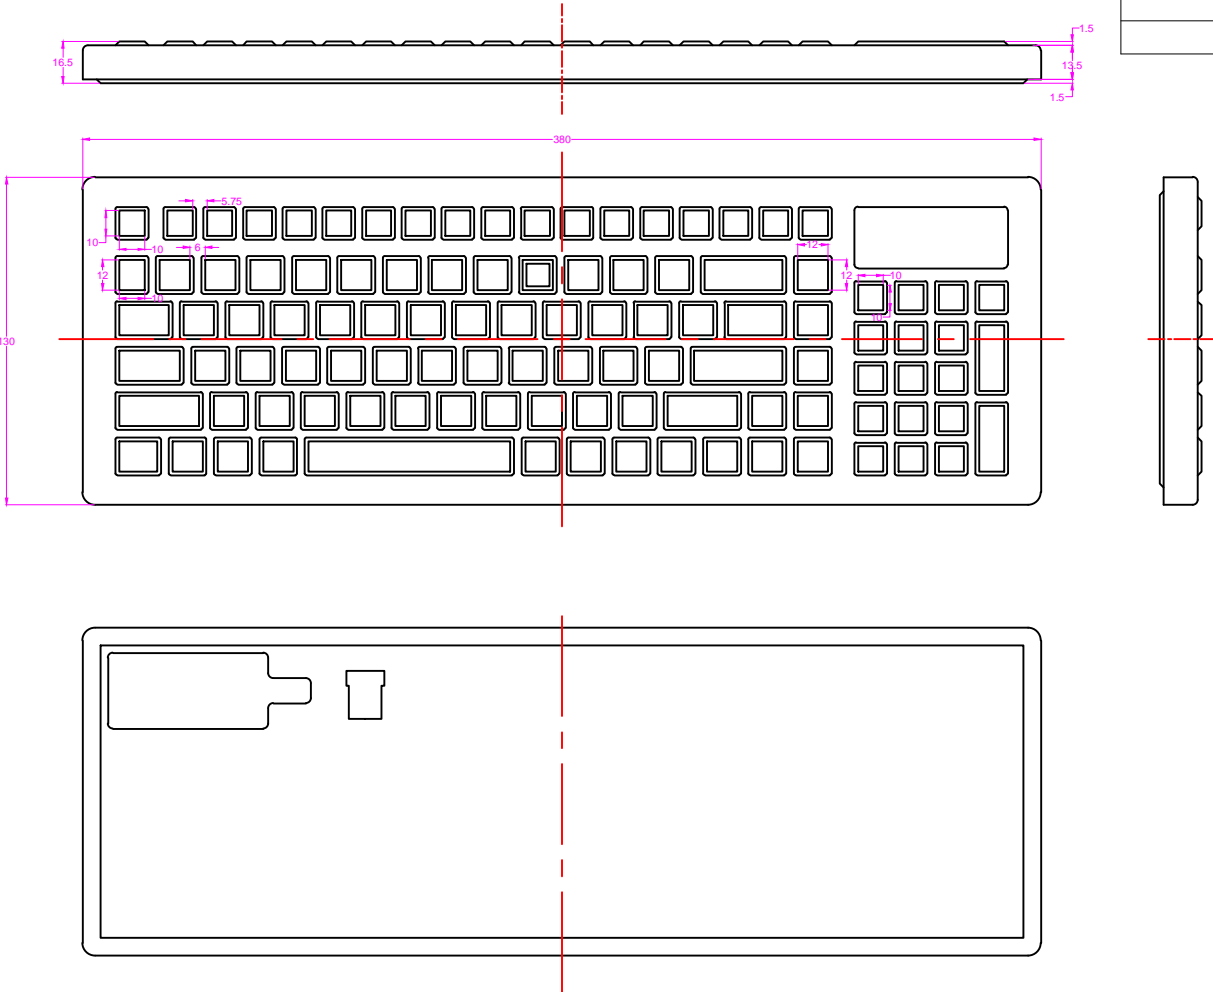

Date	Changes	REV
14.04.2021	Original	1.0

AW-M378KP-FN-DT-WF