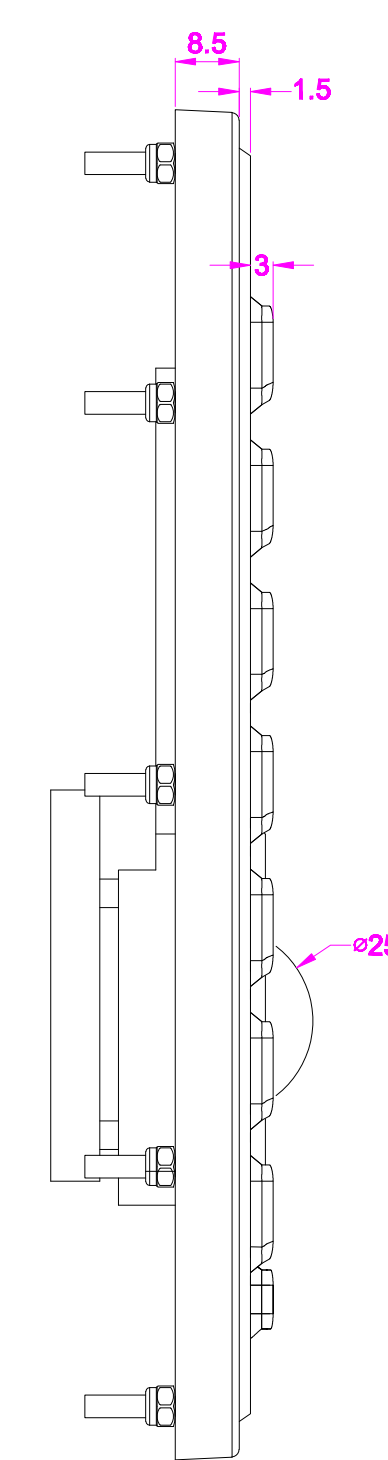

Date	Changes	REV
18.02.2019	Original	1.0

AW-M379-OTB-KP-FN-BL-IL