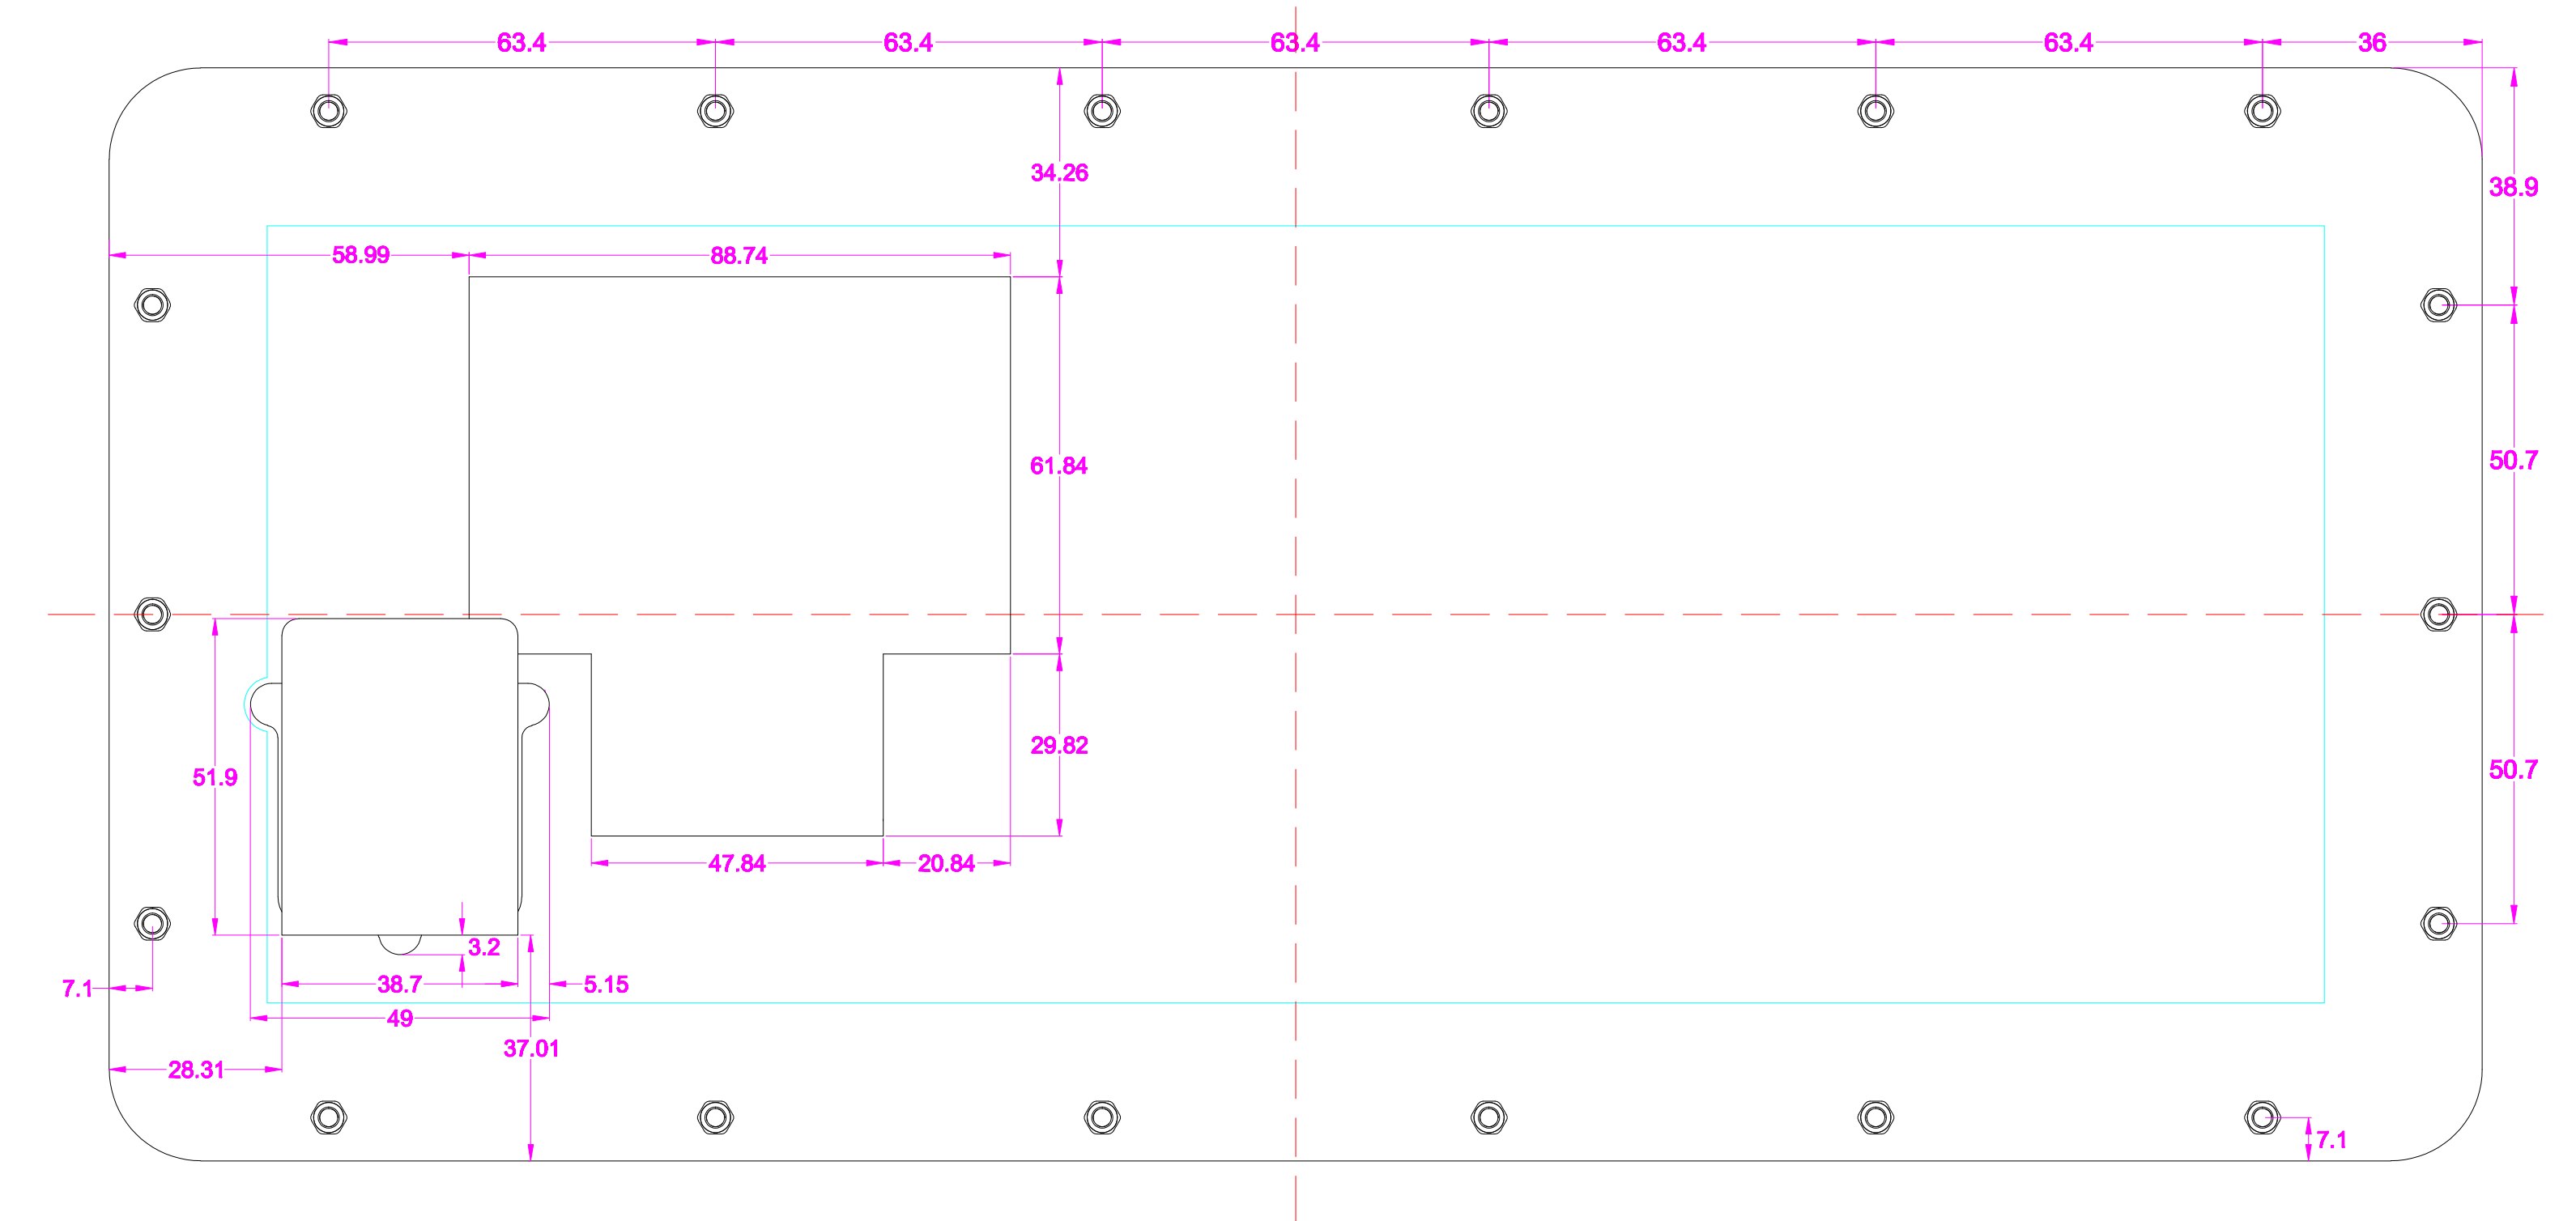

Date	Changes	REV
18.02.2019	Original	1.0

AW-M379-OTB-KP-FN-BL-IL