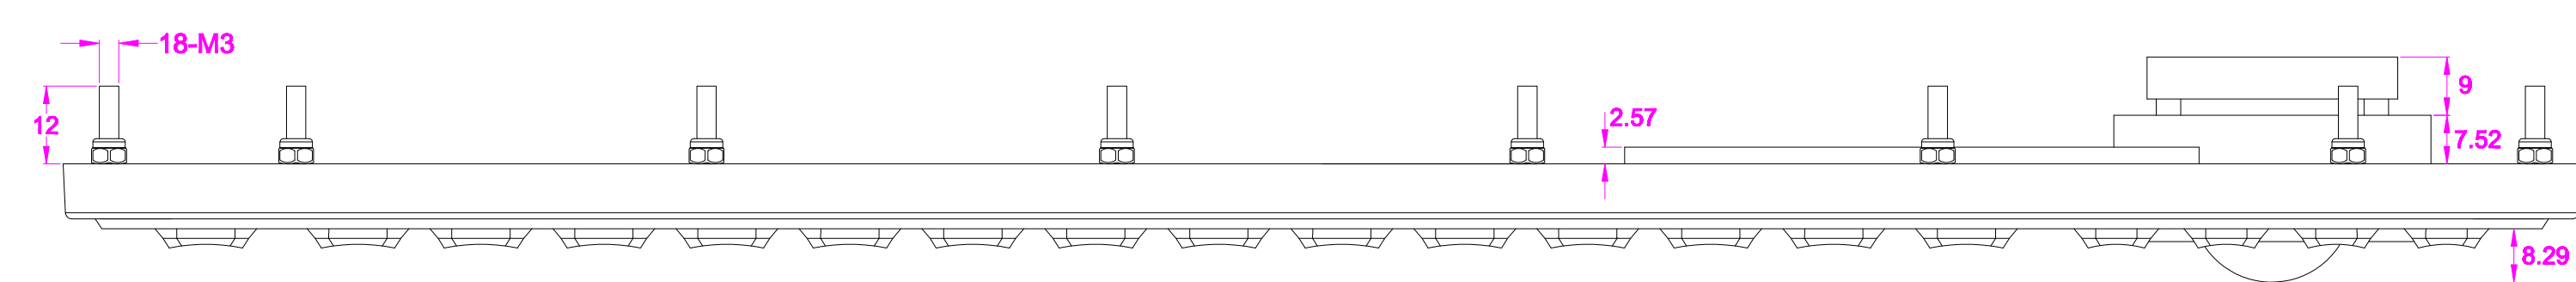

Date	Changes	REV
18.02.2019	Original	1.0

AW-M379-OTB-KP-FN-BL-IL