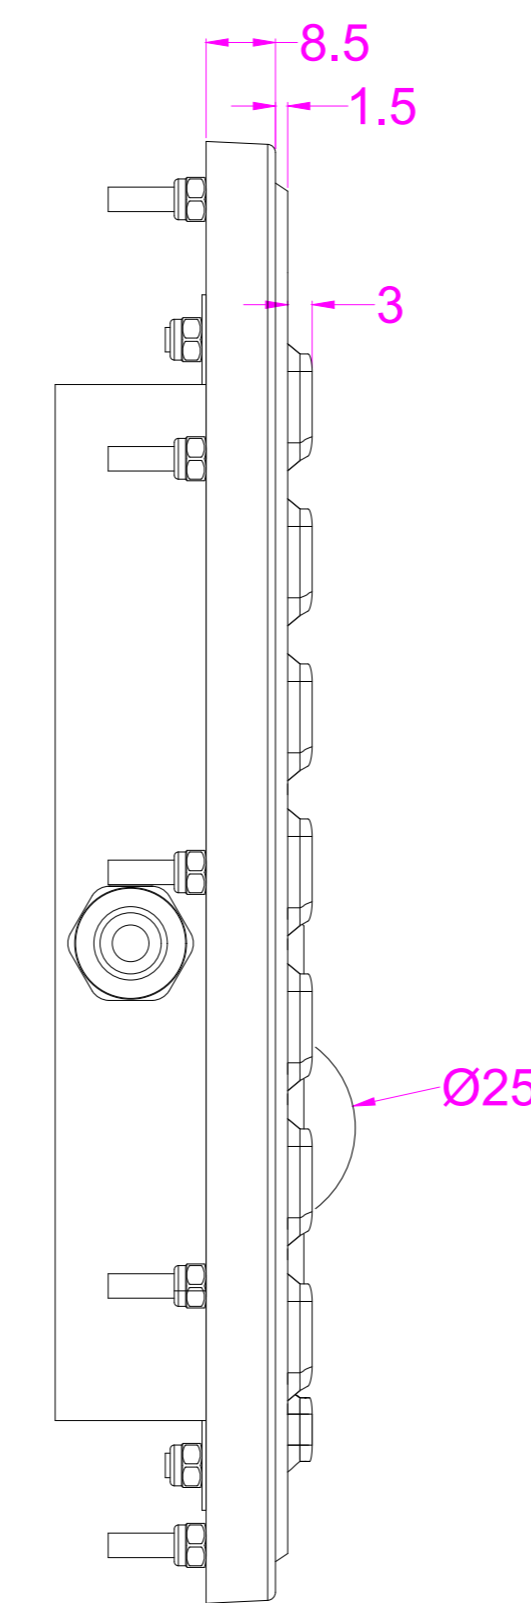

Date	Changes	REV
2021.03.23	Original	1.0

AW-M379-OTB-KP-FN-IL-SS