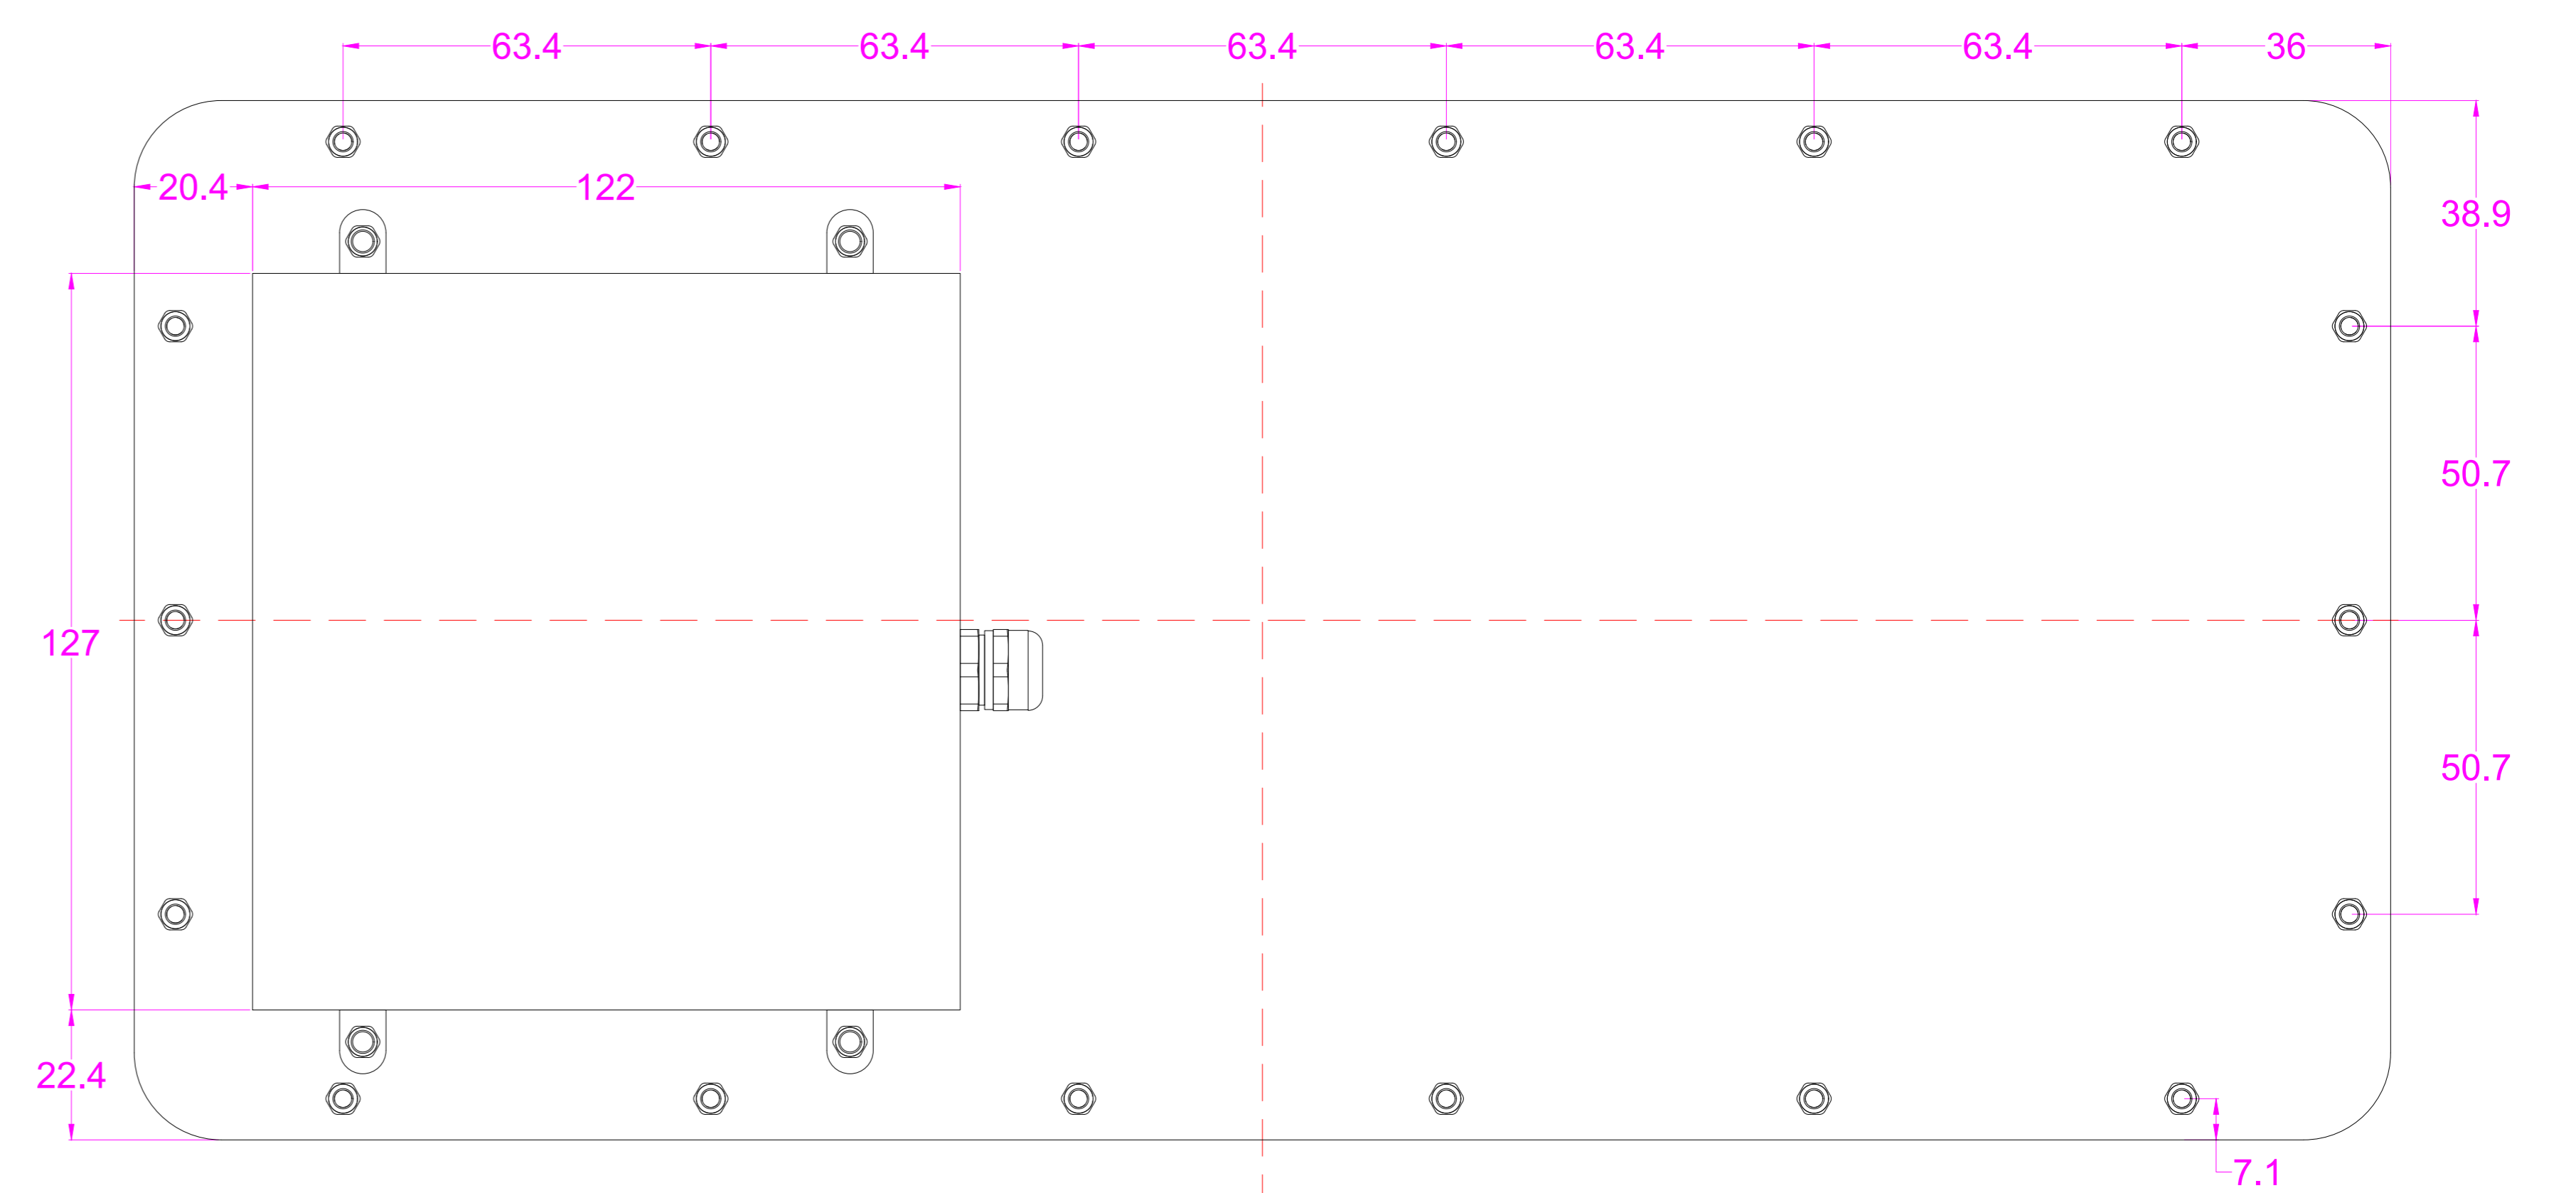

Date	Changes	REV
2021.03.23	Original	1.0

AW-M379-OTB-KP-FN-IL-SS