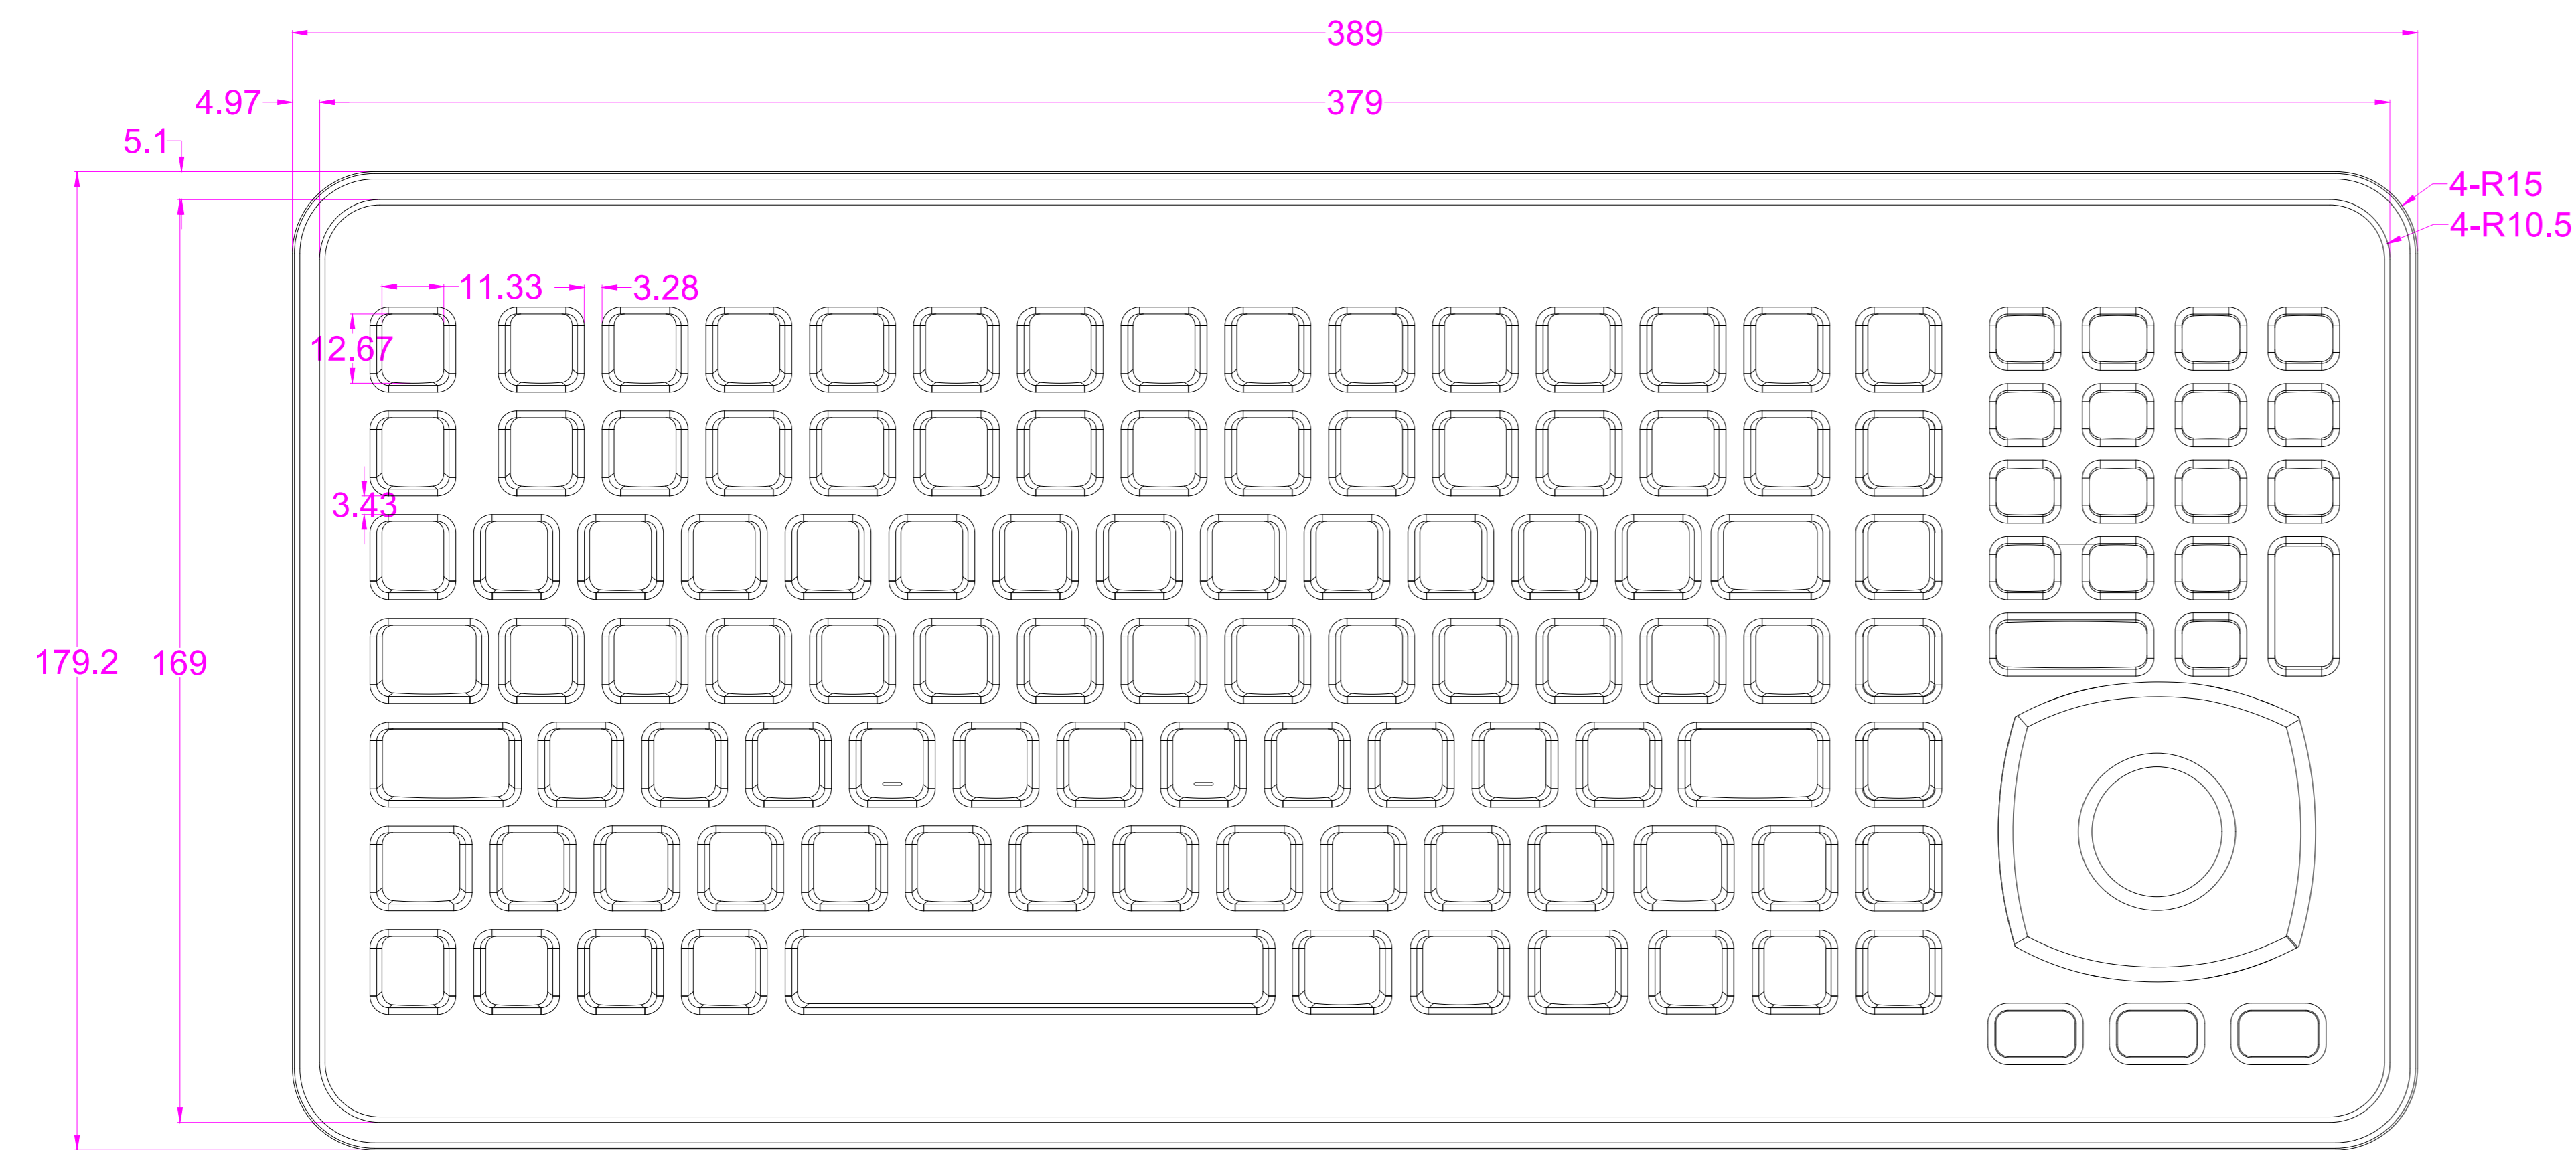

Date	Changes	REV
2021.03.23	Original	1.0

AW-M379-OTB-KP-FN-IL-SS