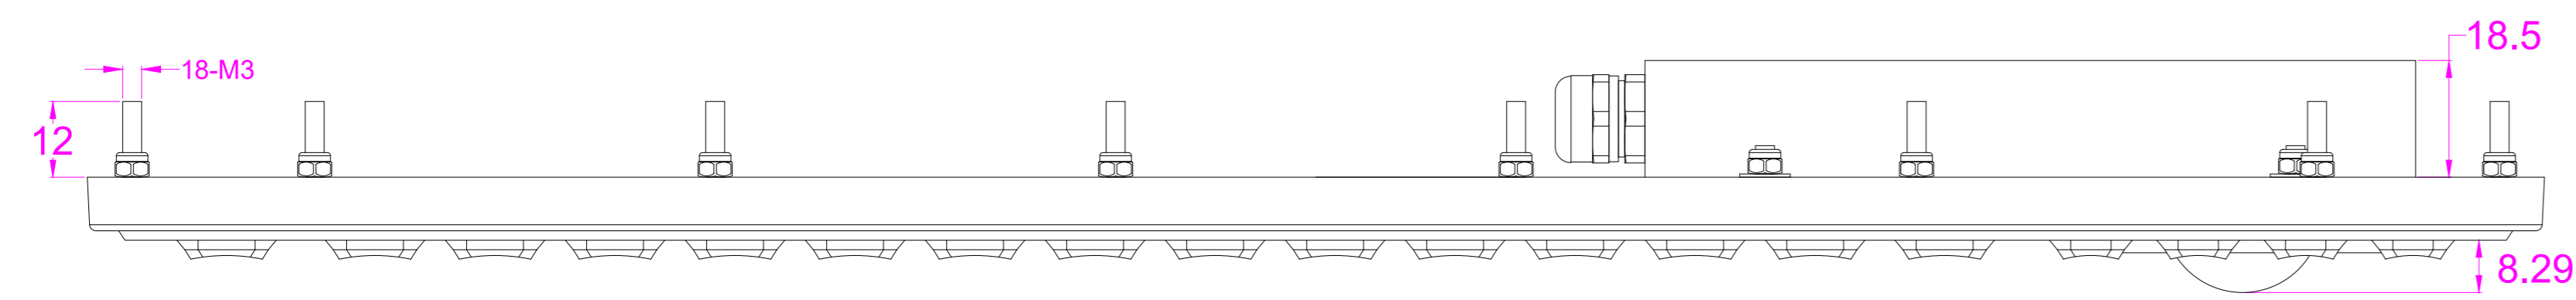

Date	Changes	REV
2021.03.23	Original	1.0

AW-M379-OTB-KP-FN-IL-SS