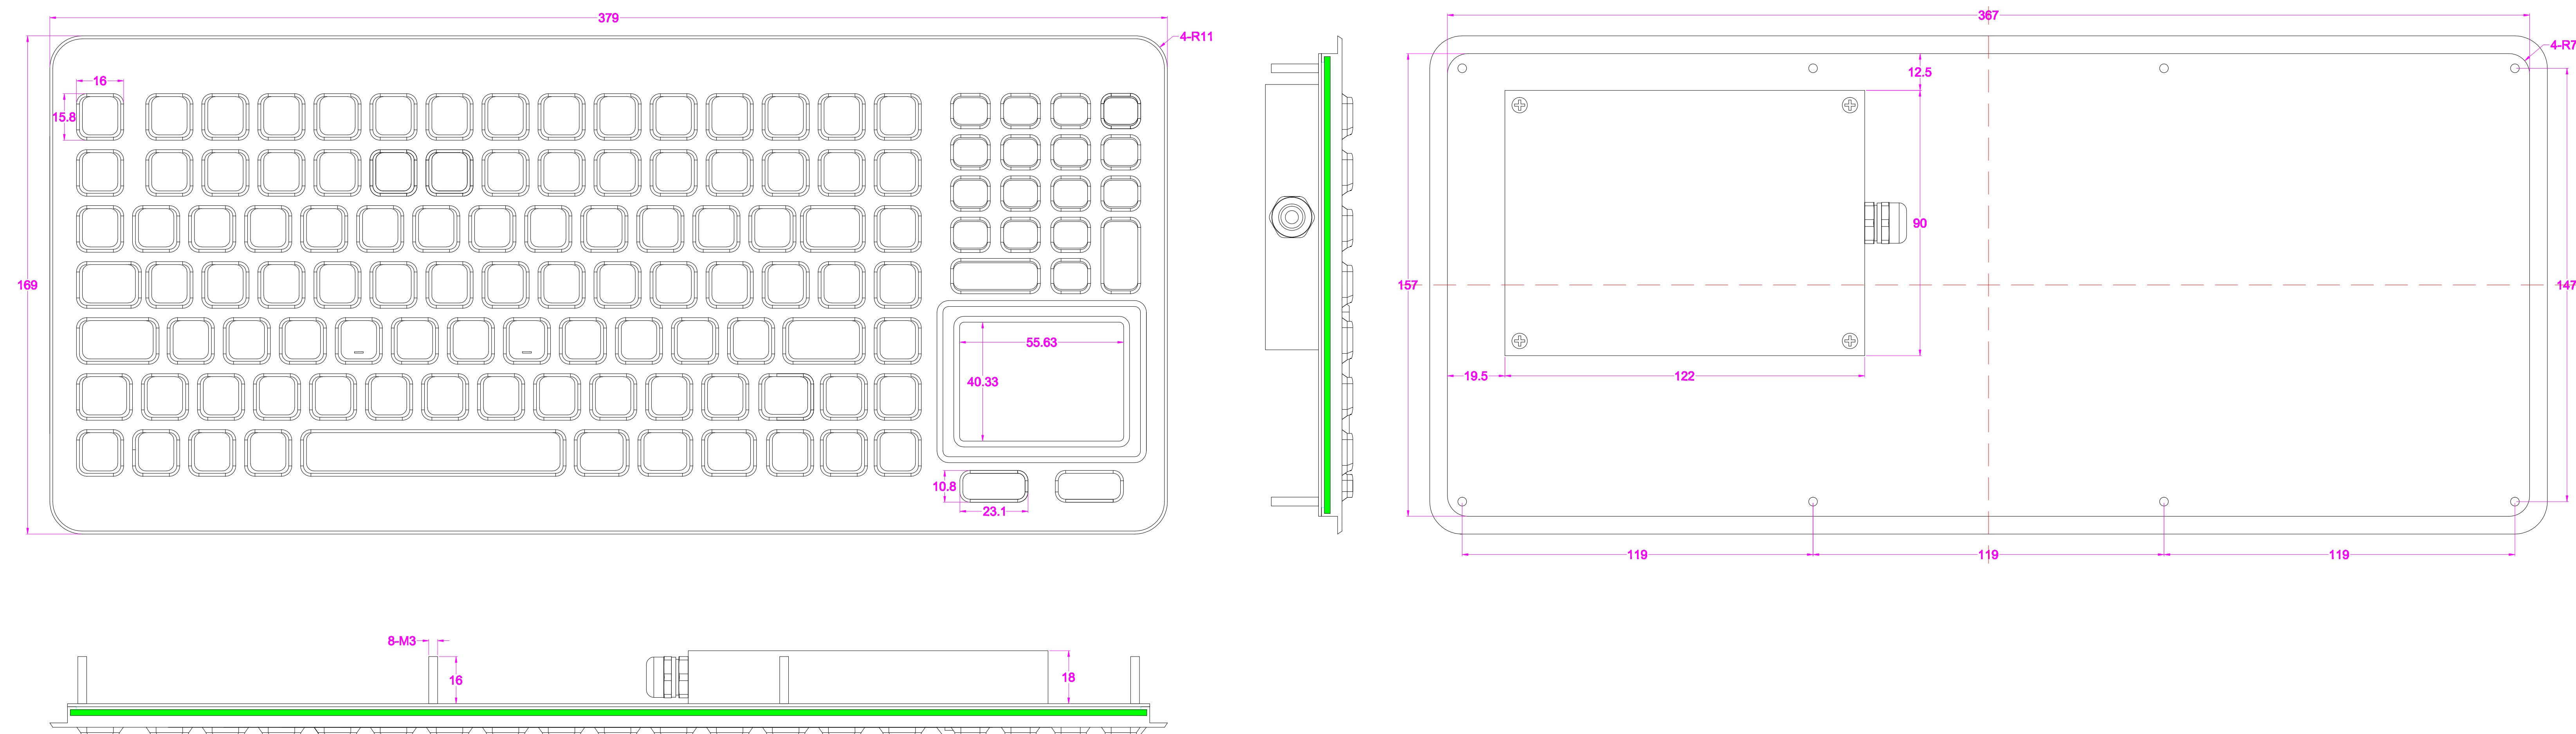

Date	Changes	REV
09.01.2019	Original	1.0

AW-M379TP-KP-FN-BL-IL-SS