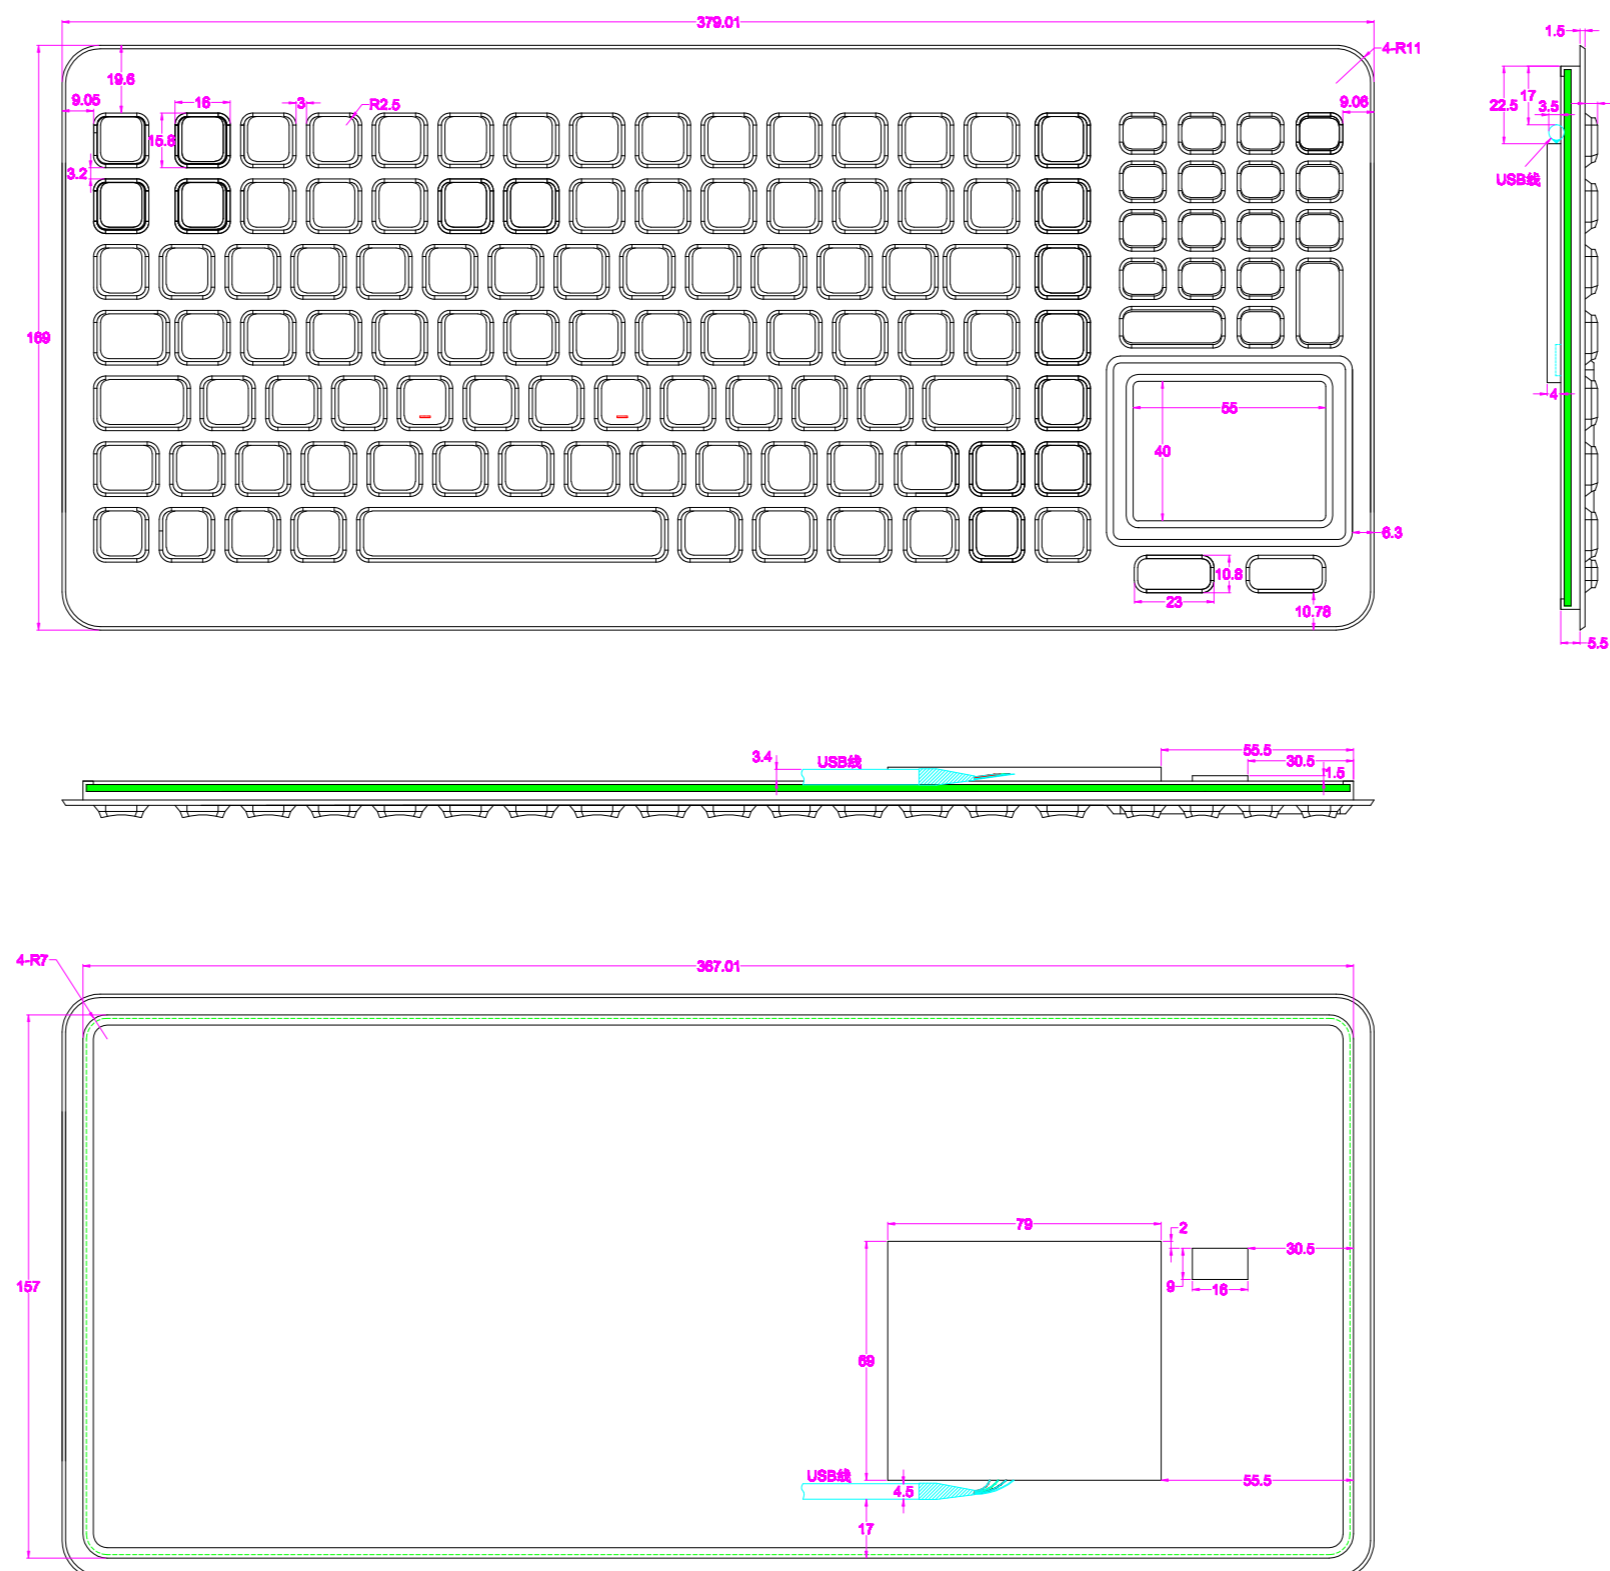

Date	Changes	REV
25.09.2018	Original	1.0

AW-M379TP-KP-FN-IL-OEM