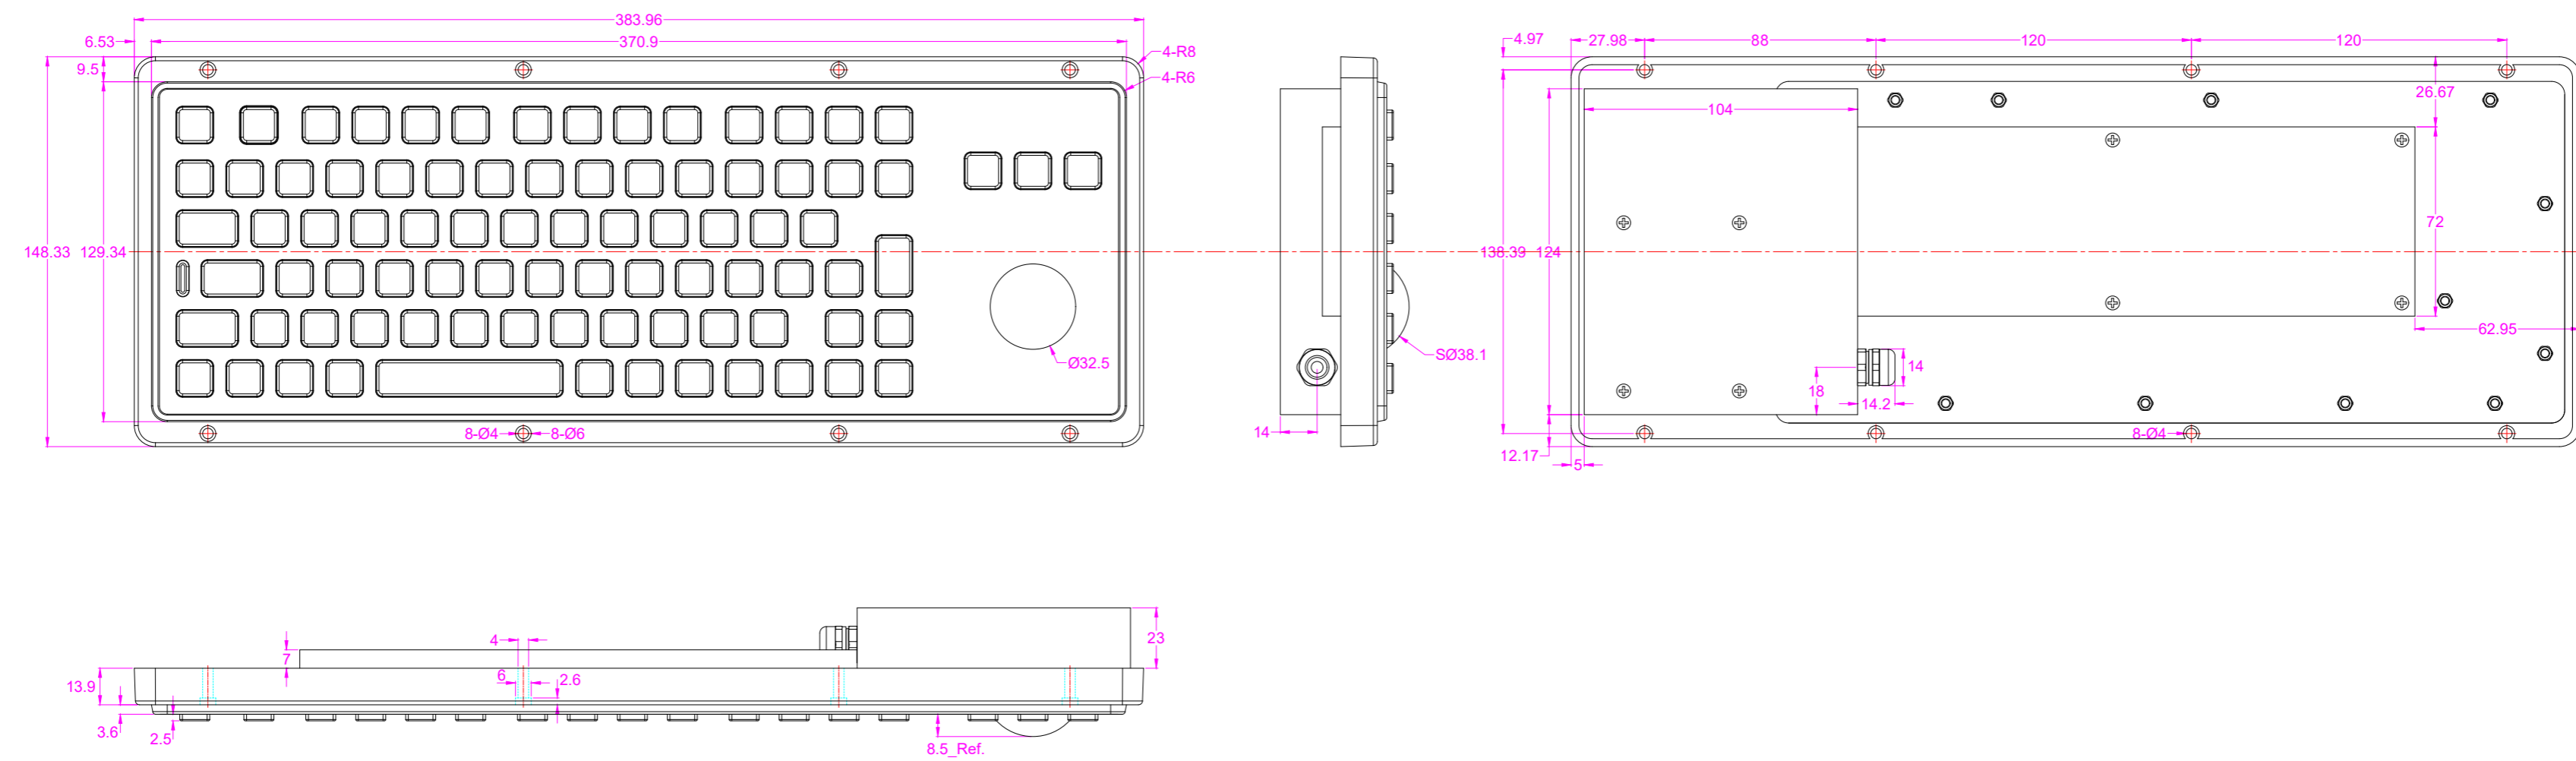

Date	Changes	REV
29.01.2019	Original	1.0

**AW-M380-MTB-FN-BT**