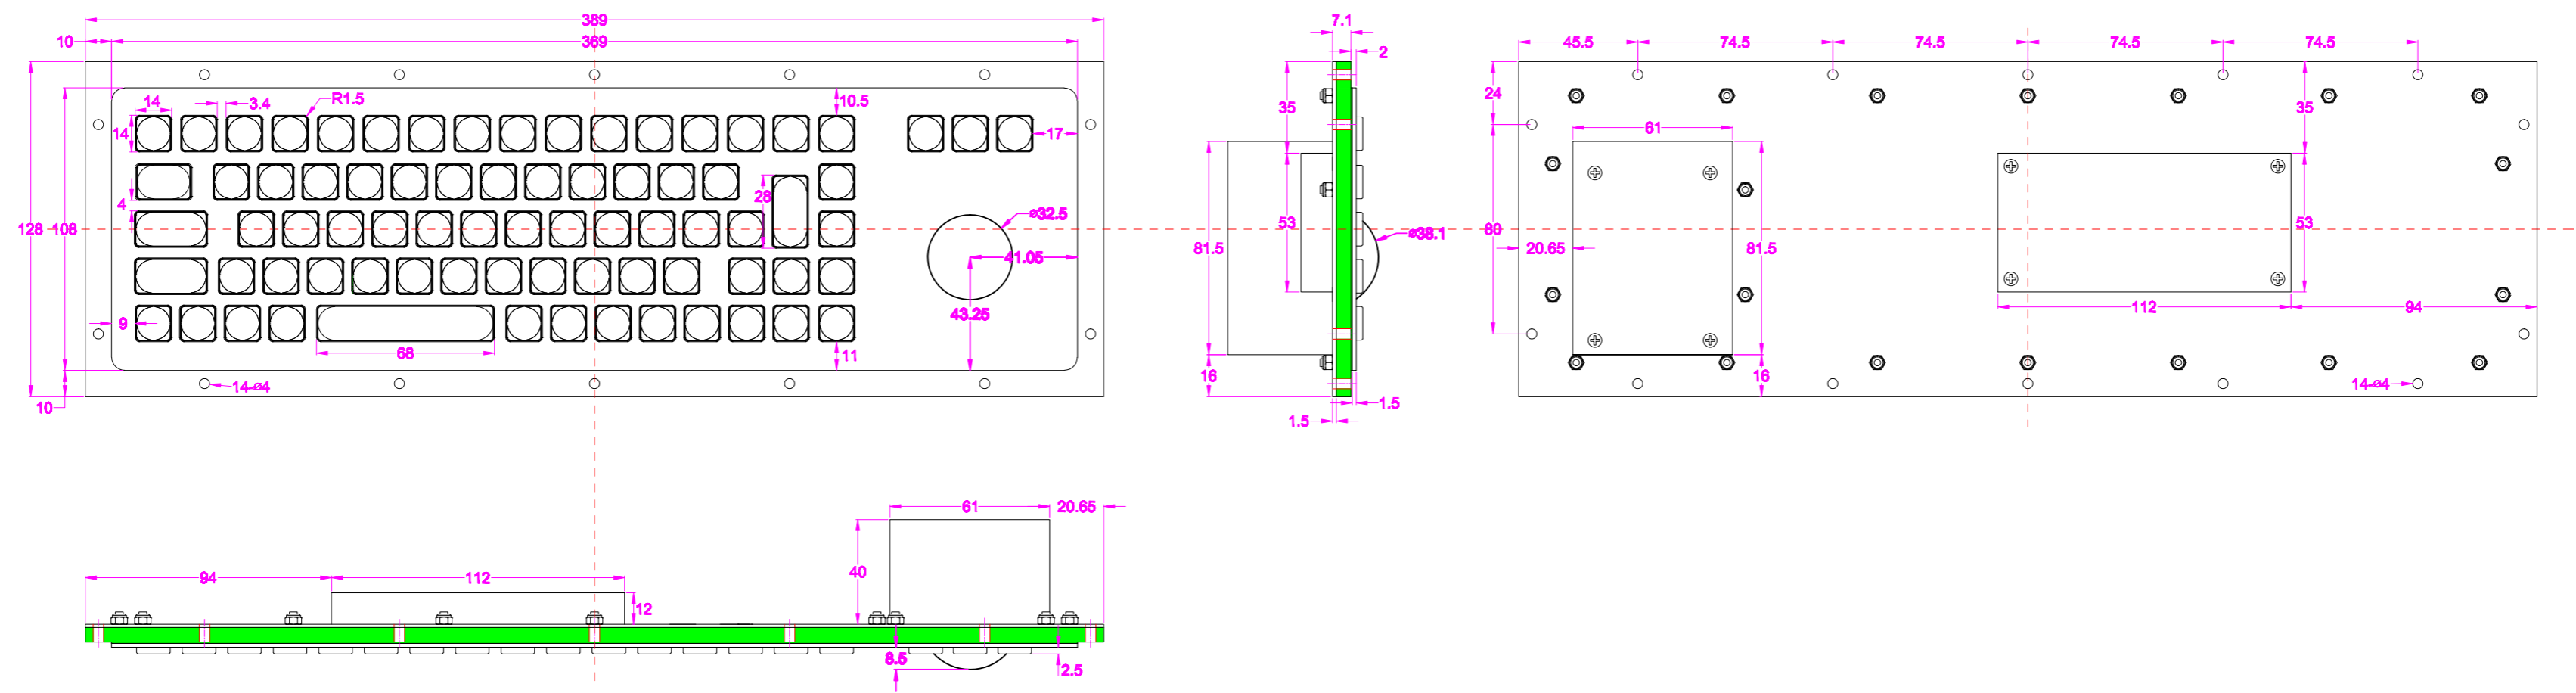

Date	Changes	REV
04.12.2018	Original	1.0

**AW-M380-OTB-BL-BT-IL-DWP**