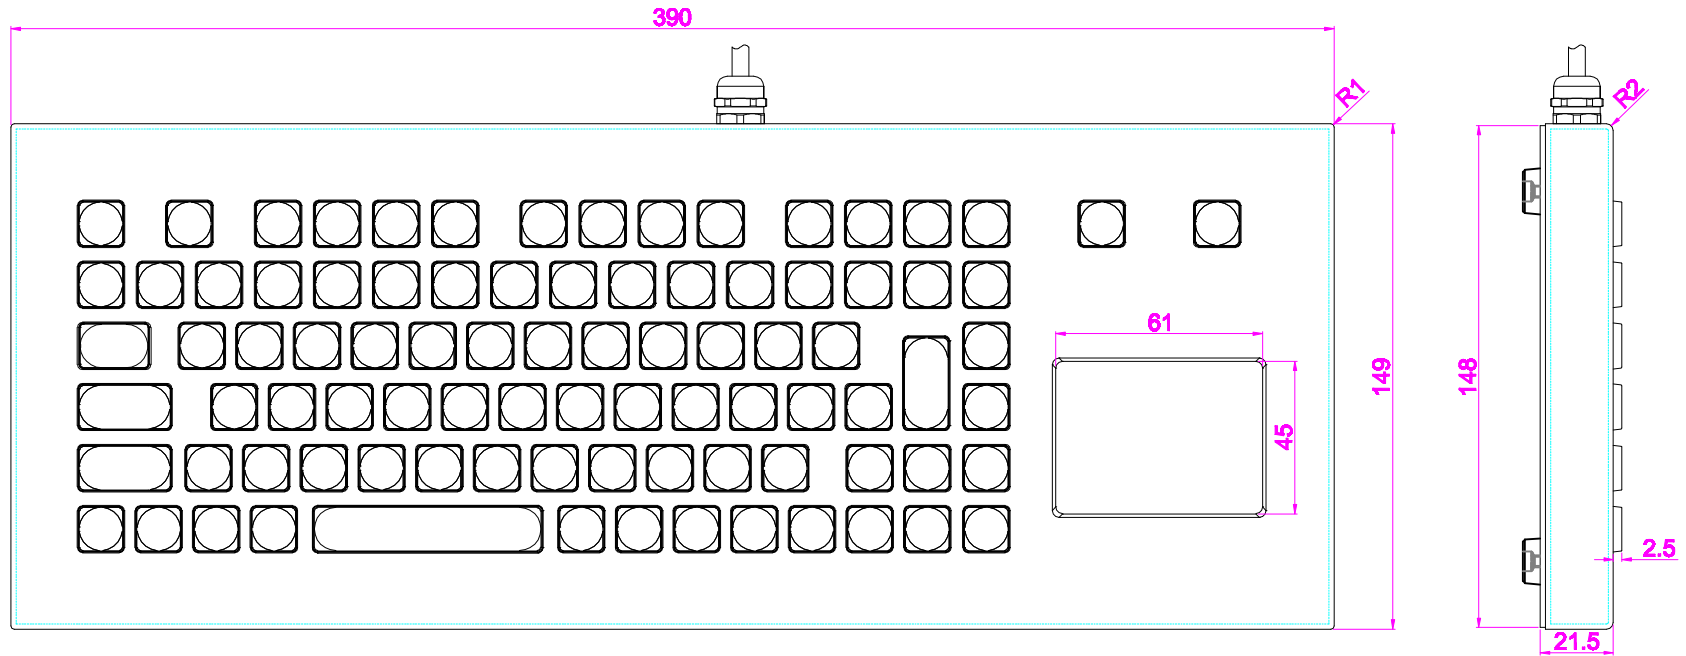

Date	Changes	REV
30.08.2018	Original	1.0

AW-M380TP-FN-BL-ML-EMC-DT-DWP