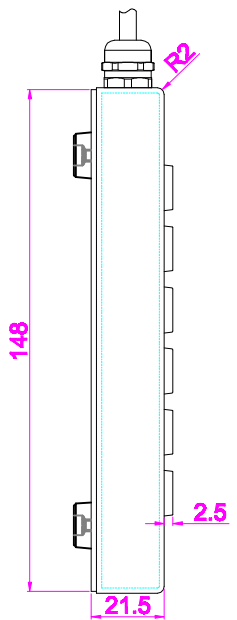

Date	Changes	REV
30.08.2018	Original	1.0

AW-M380TP-FN-BL-ML-EMC-DT-DWP