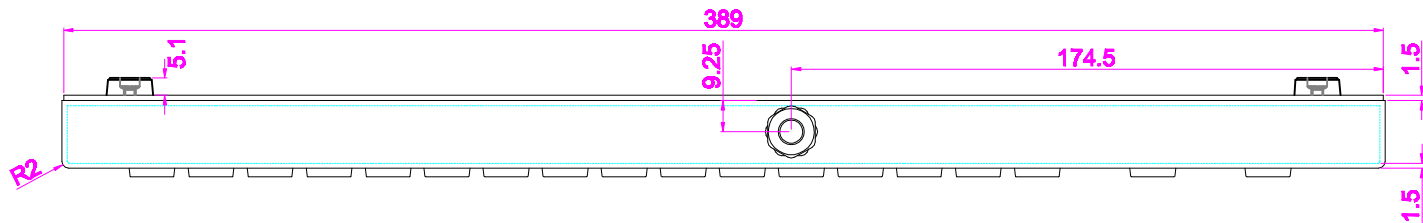

Date	Changes	REV
30.08.2018	Original	1.0

AW-M380TP-FN-BL-ML-EMC-DT-DWP