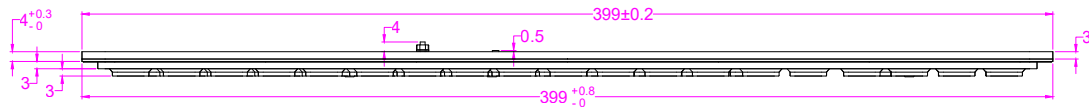

Date	Changes	REV
2024.08.06	Original	1.0

AW-M386KP-FN-BL-ML