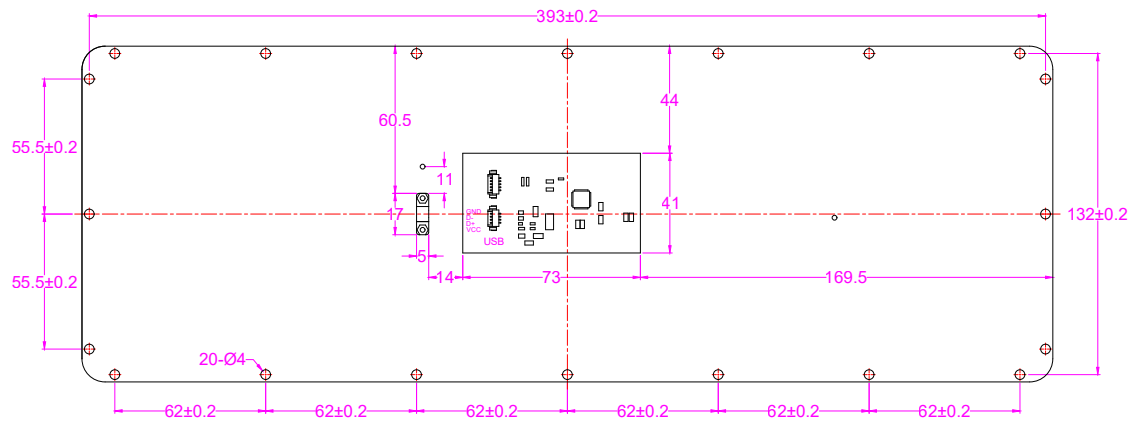

Date	Changes	REV
2024.08.06	Original	1.0

AW-M386KP-FN-BL-ML