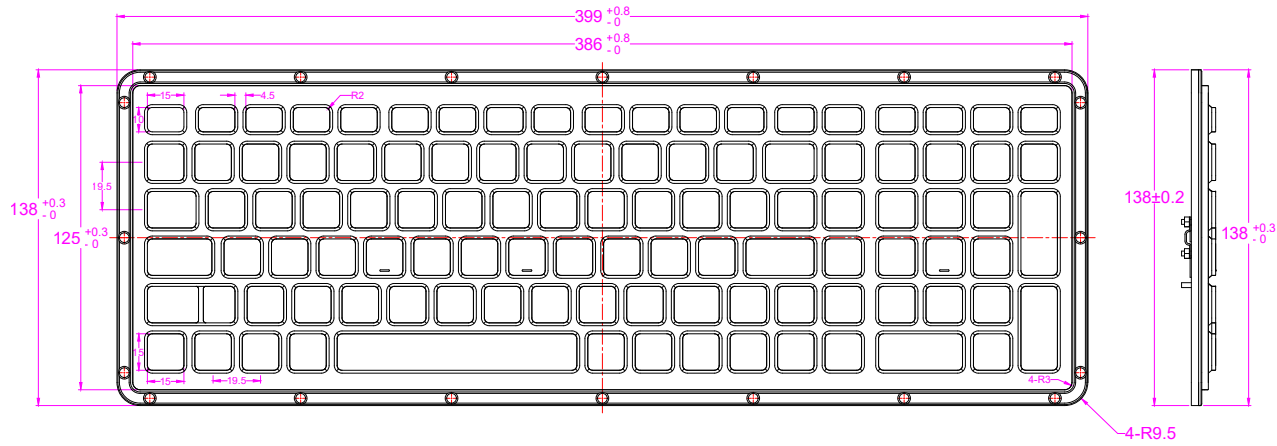

Date	Changes	REV
2024.08.06	Original	1.0

AW-M386KP-FN-BL-ML