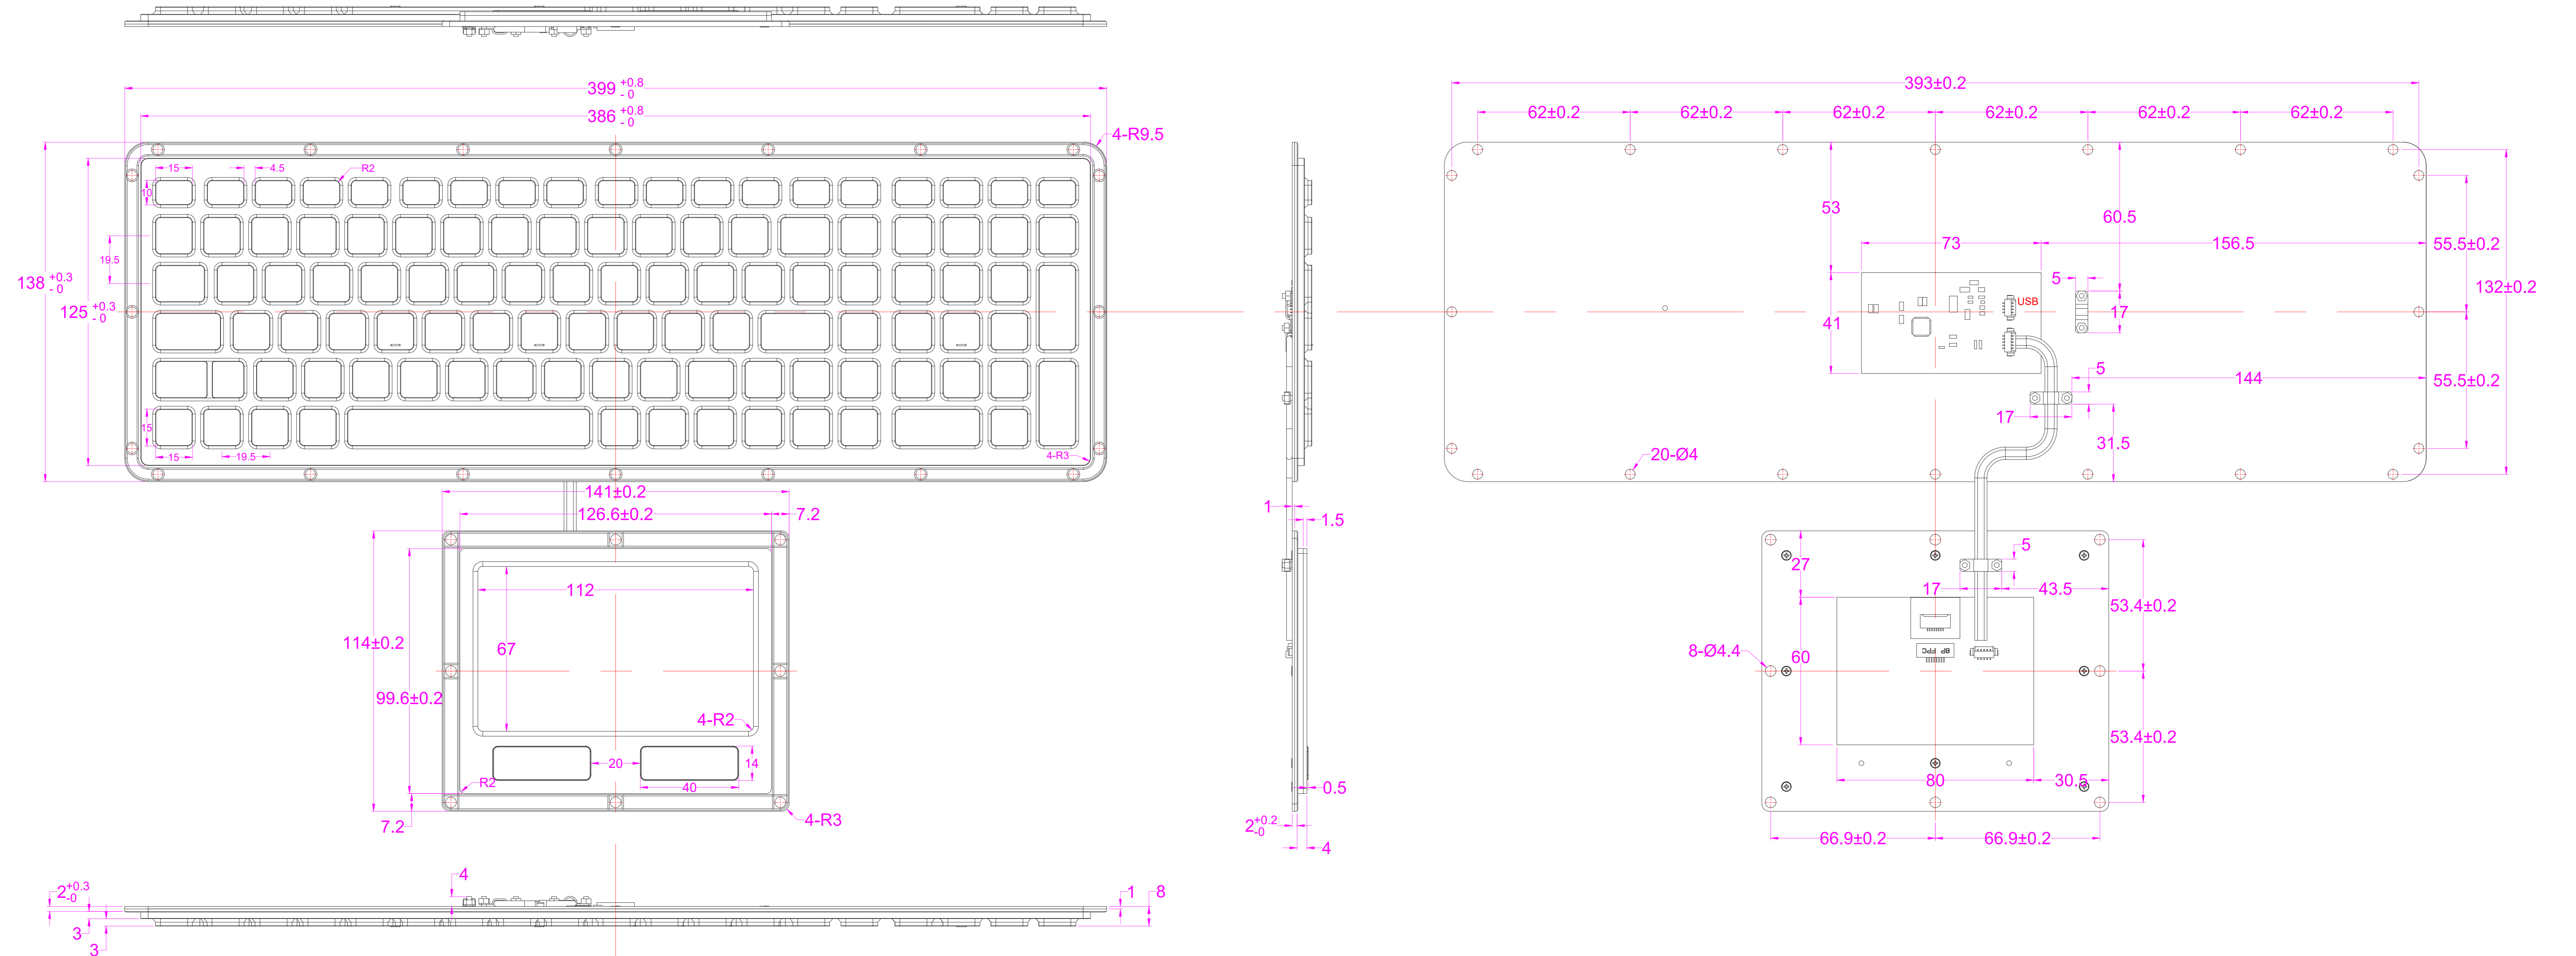

Date	Changes	REV
2024.01.06	Original	1.0

AW-M386KP-FN-BL-ML