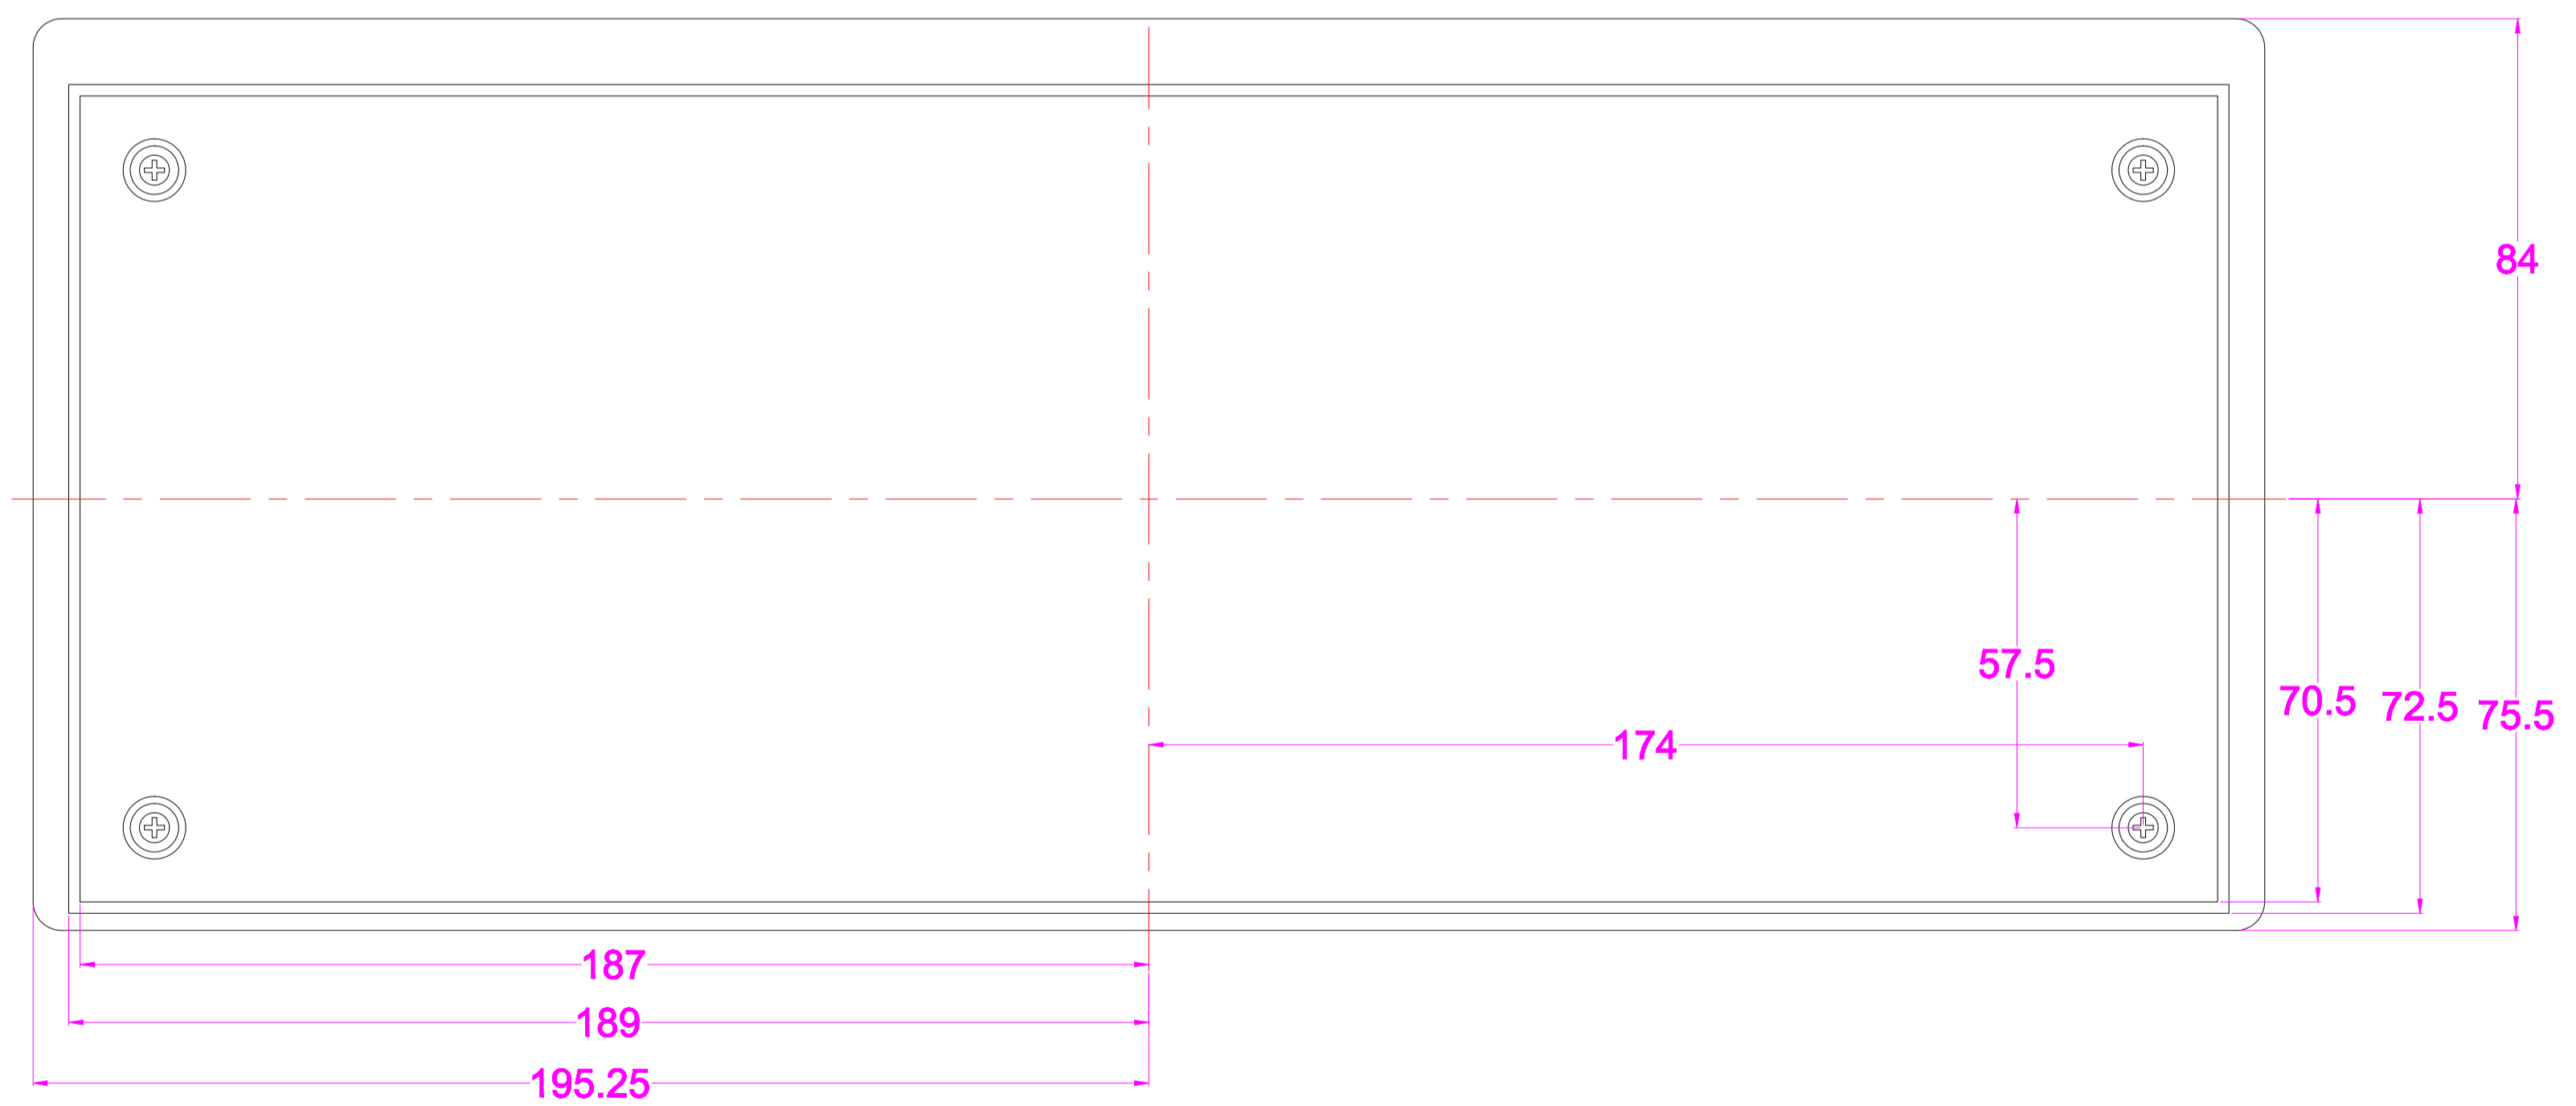

Date	Changes	REV
28.03.2019	Original	1.0

AW-M390KP-FN-DT