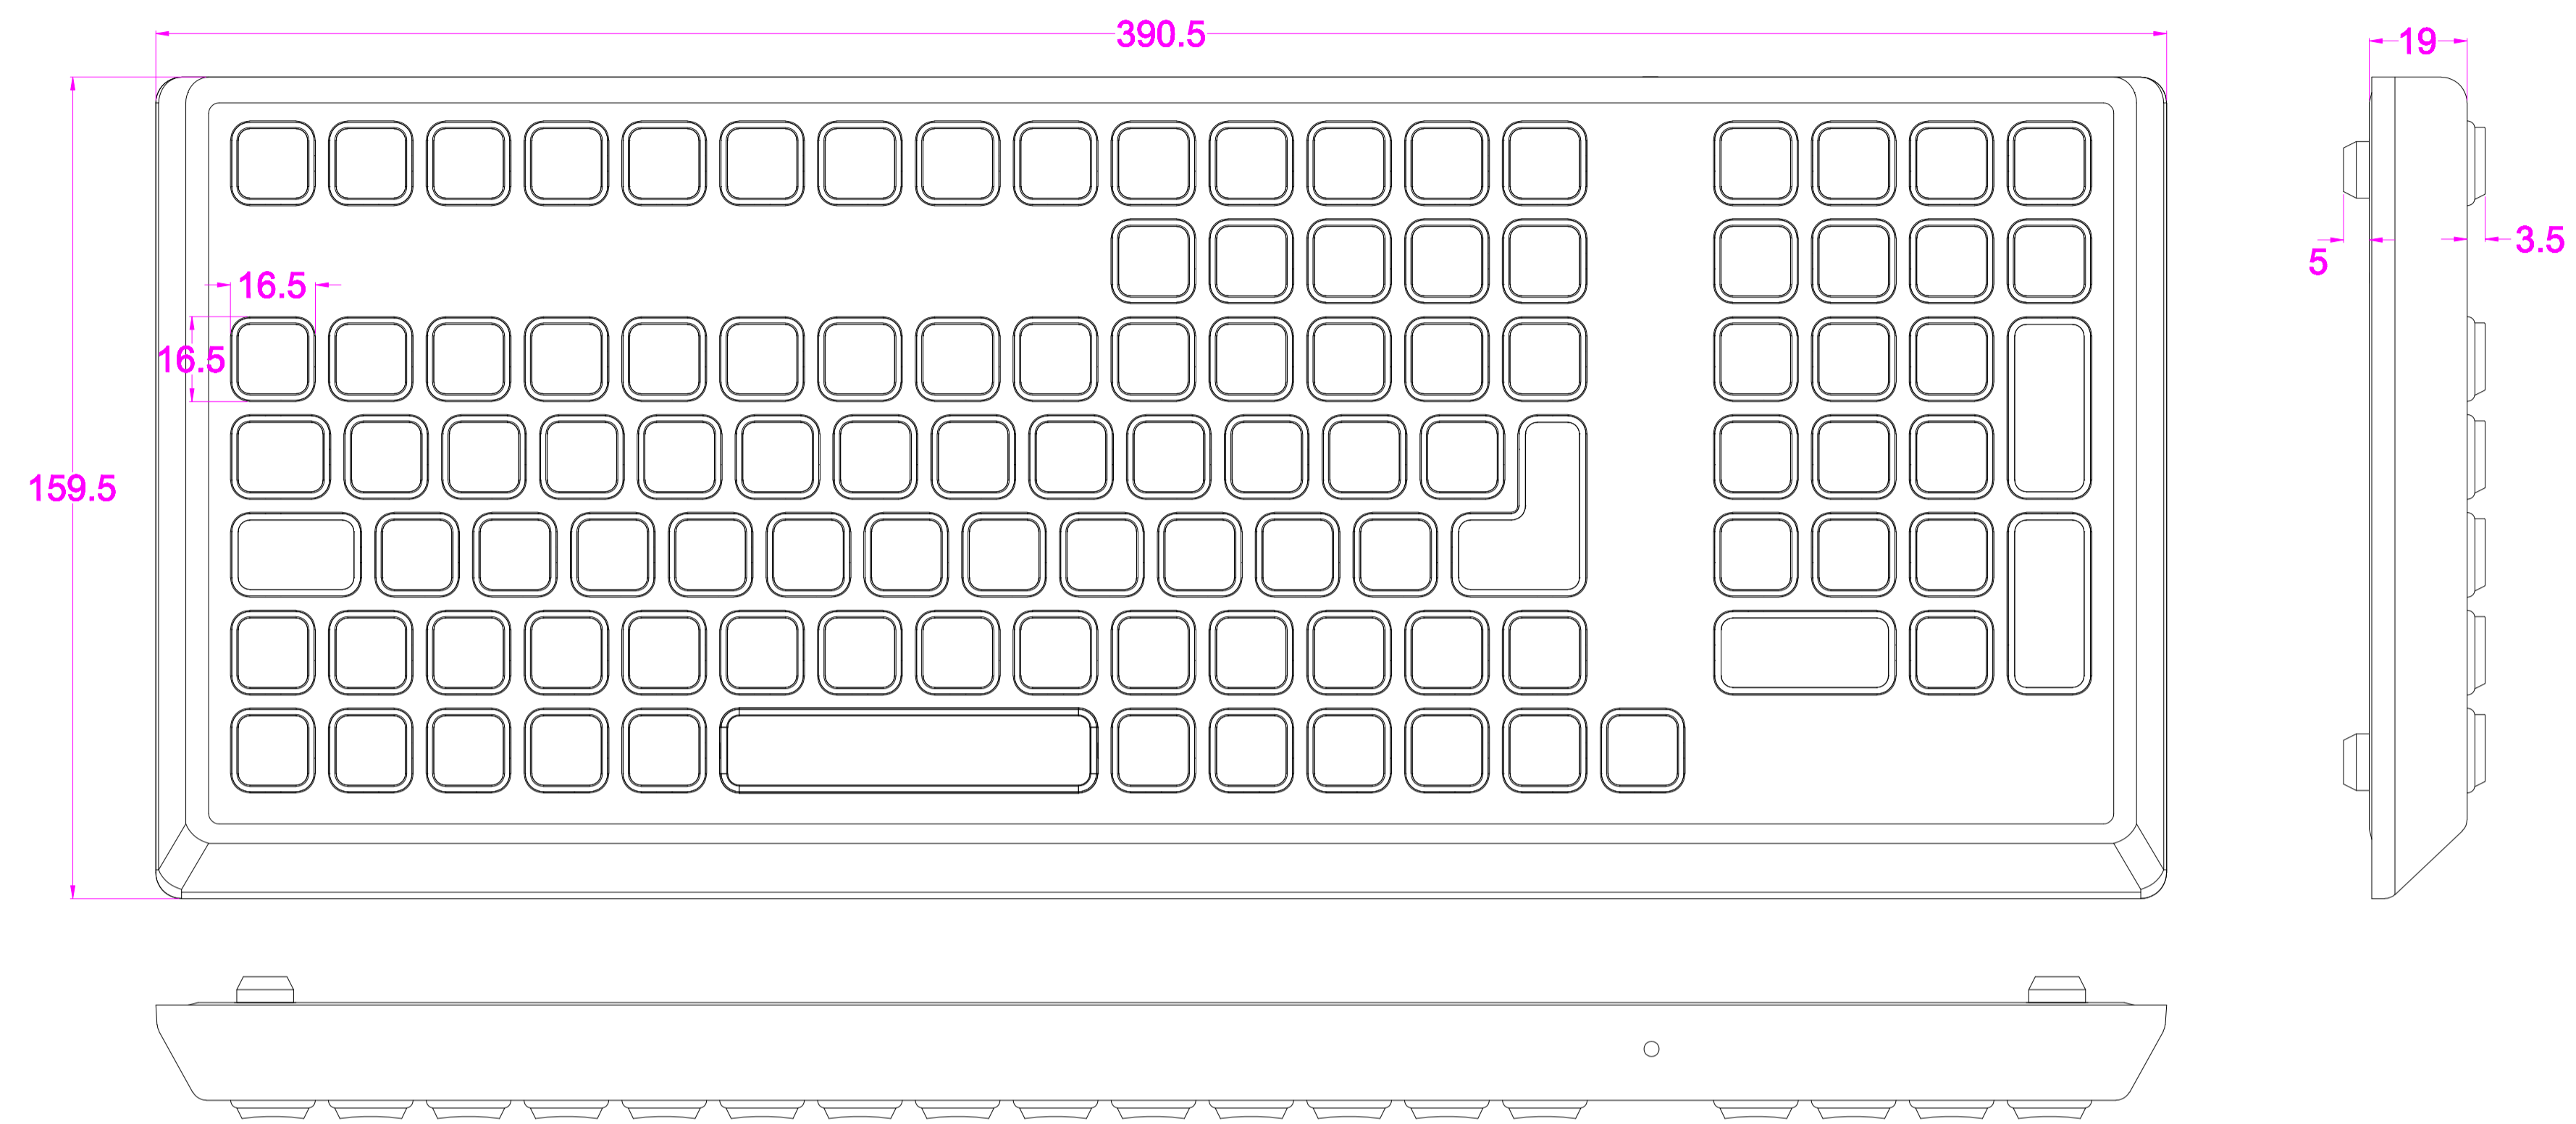

Date	Changes	REV
28.03.2019	Original	1.0

AW-M390KP-FN-DT