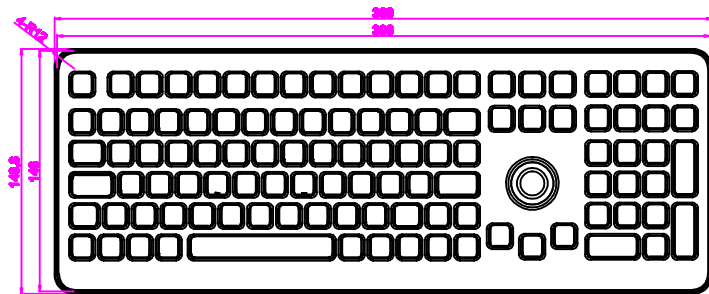

Date	Changes	REV
20.09.2018	Original	1.0

AW-M396-OTB-KP-FN-DT