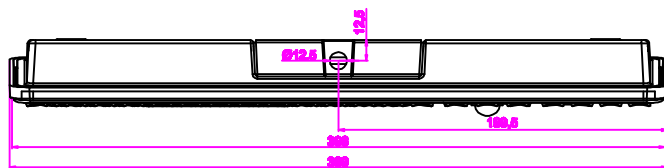

Date	Changes	REV
20.09.2018	Original	1.0

AW-M396-OTB-KP-FN-DT