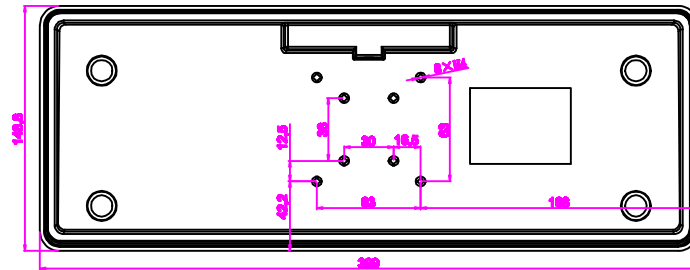

Date	Changes	REV
20.09.2018	Original	1.0

AW-M396-OTB-KP-FN-DT