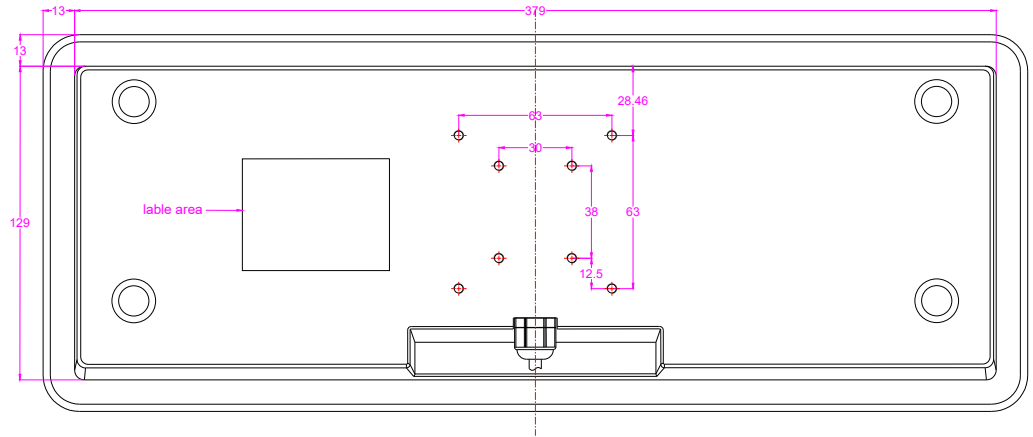

Date	Changes	REV
2019.08.10	Original	1.0

AW-M396KP-FN-DT