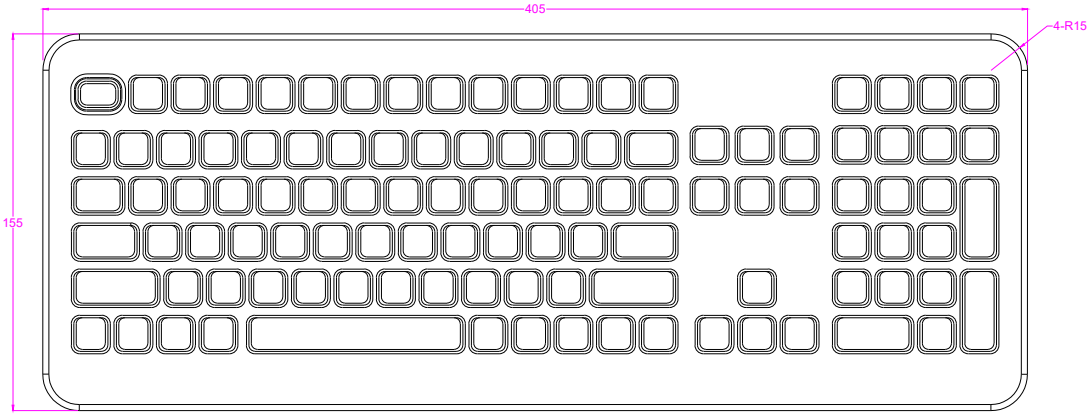

Date	Changes	REV
2019.08.10	Original	1.0

AW-M396KP-FN-DT