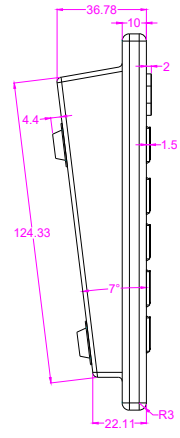

Date	Changes	REV
2019.08.10	Original	1.0

AW-M396KP-FN-DT