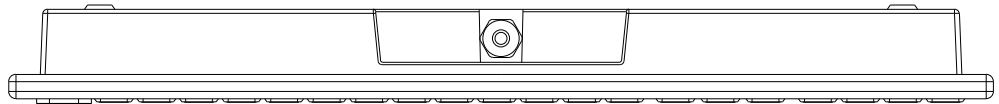

Date	Changes	REV
2019.08.10	Original	1.0

AW-M396KP-FN-DT