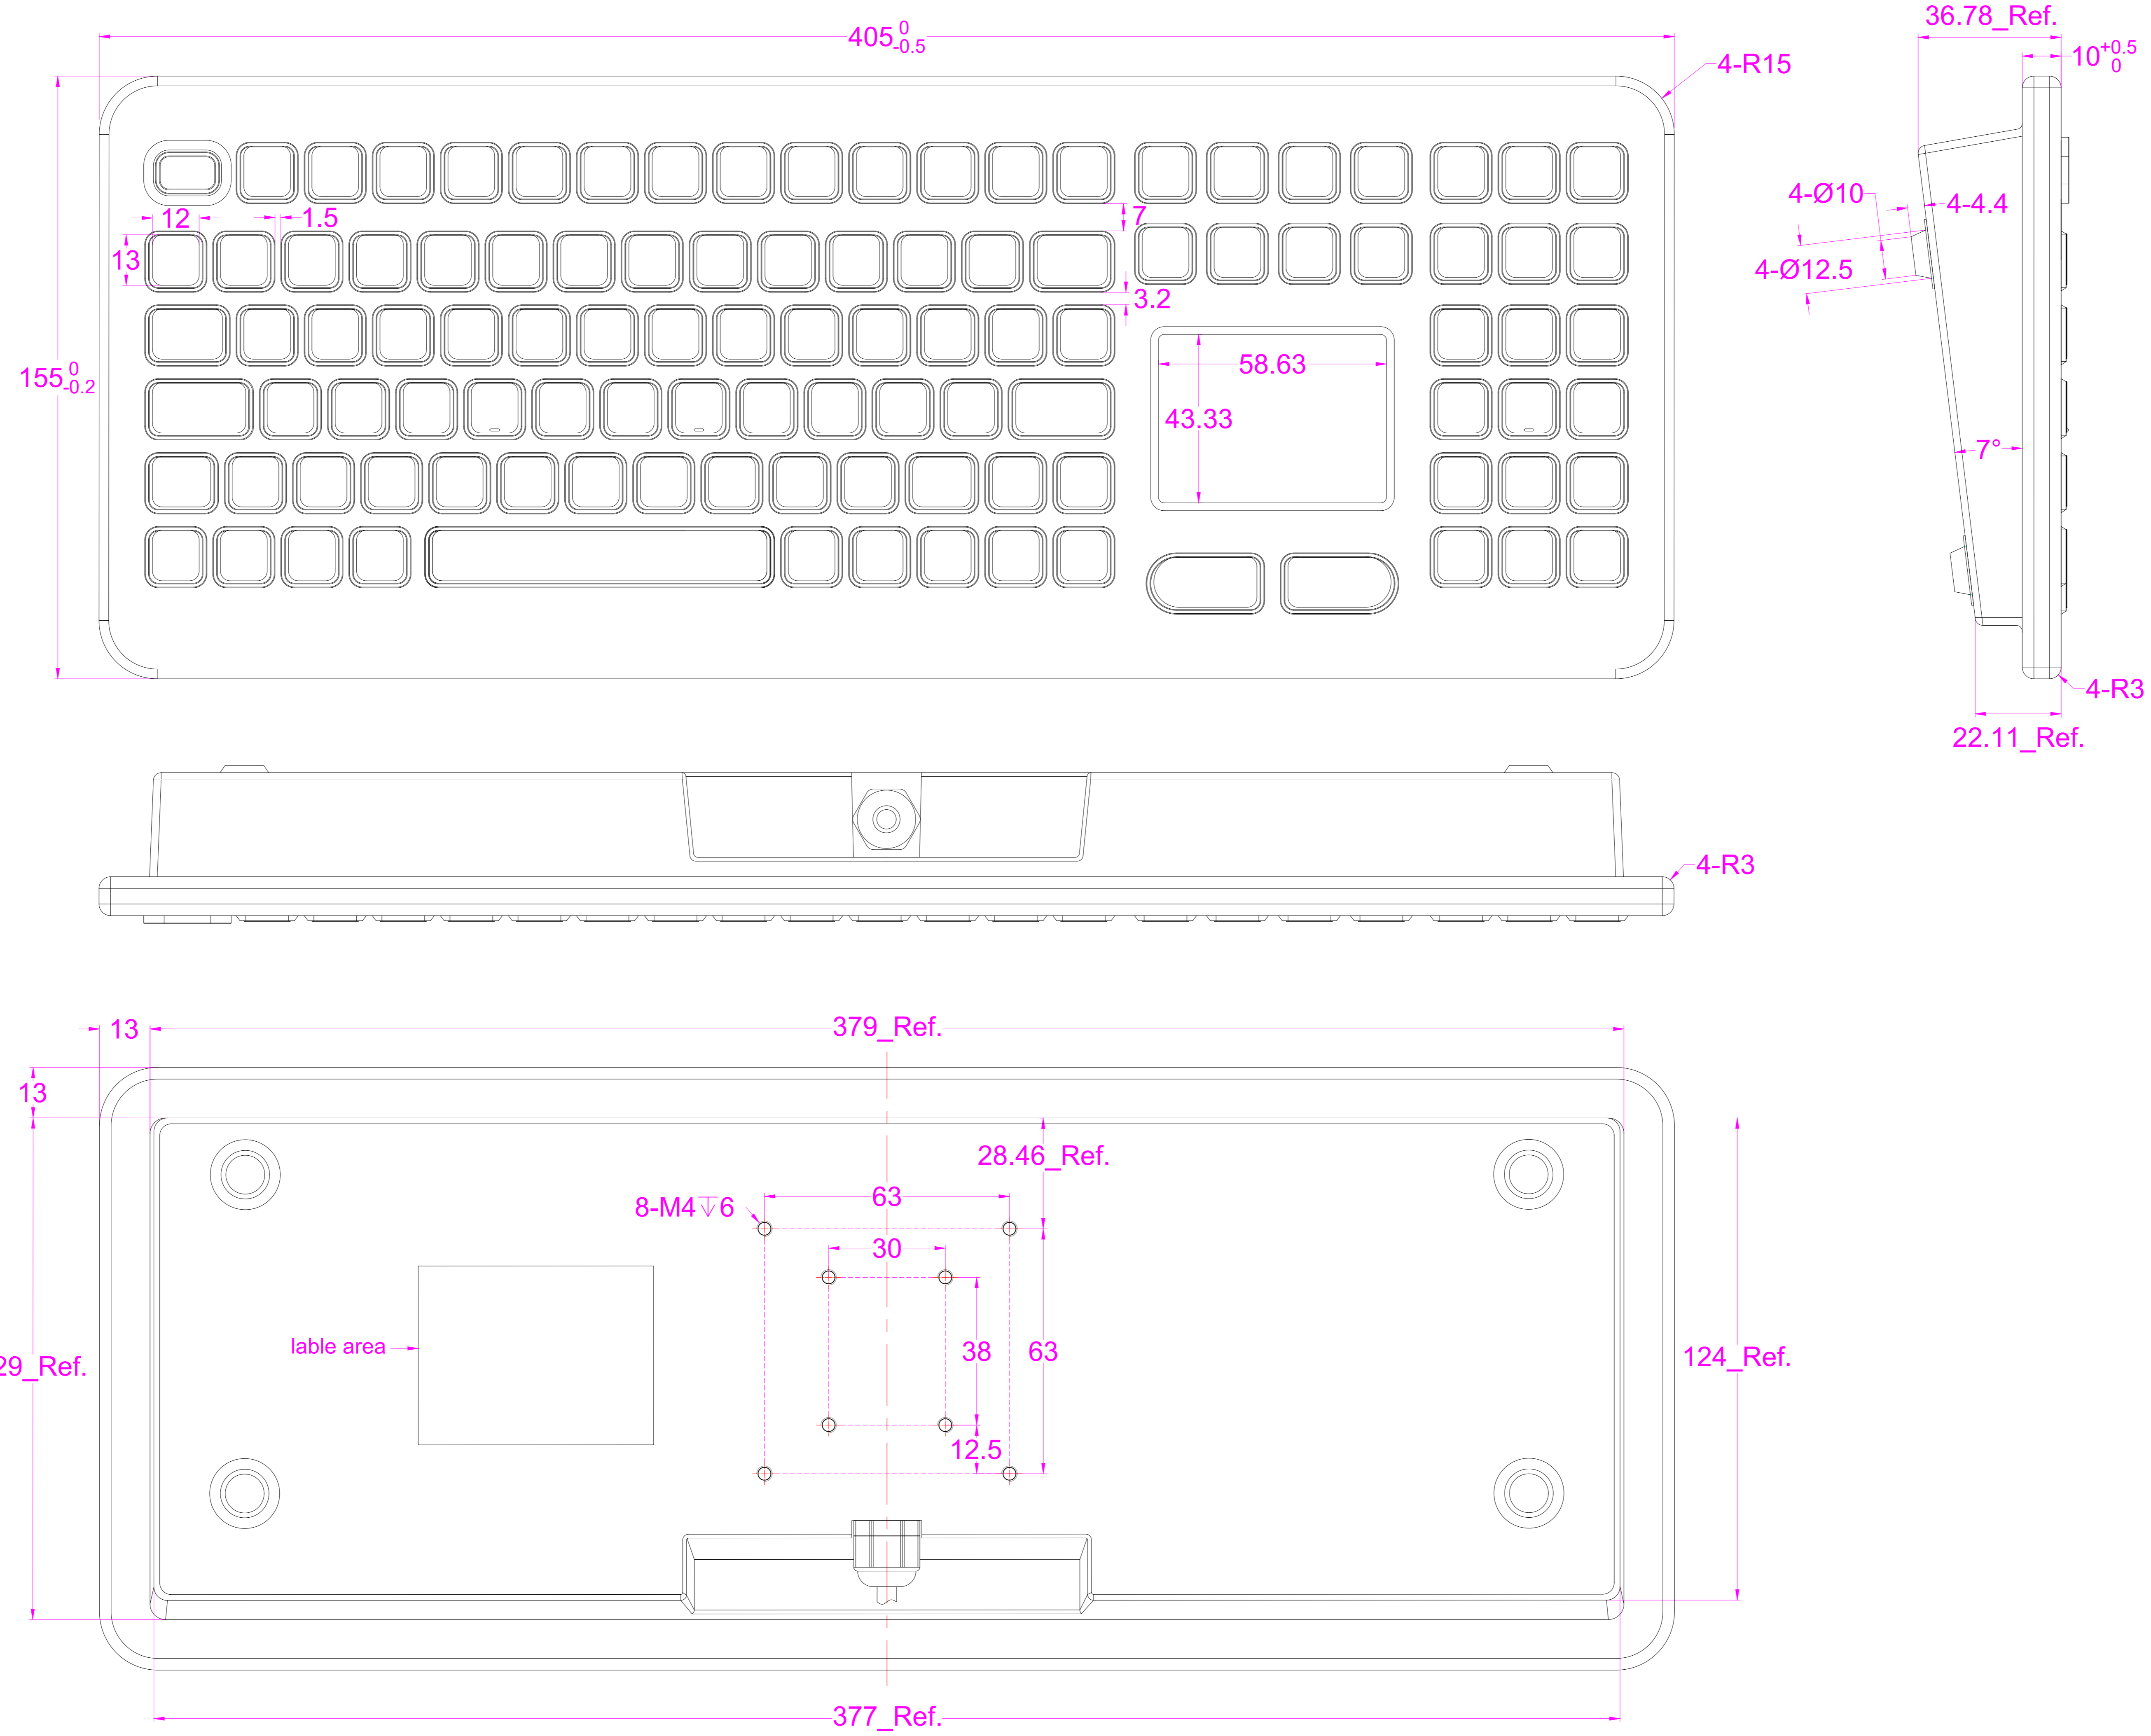

Date	Changes	REV
03.11.2020	Original	1.0

AW-M396TP-KP-FN-DT