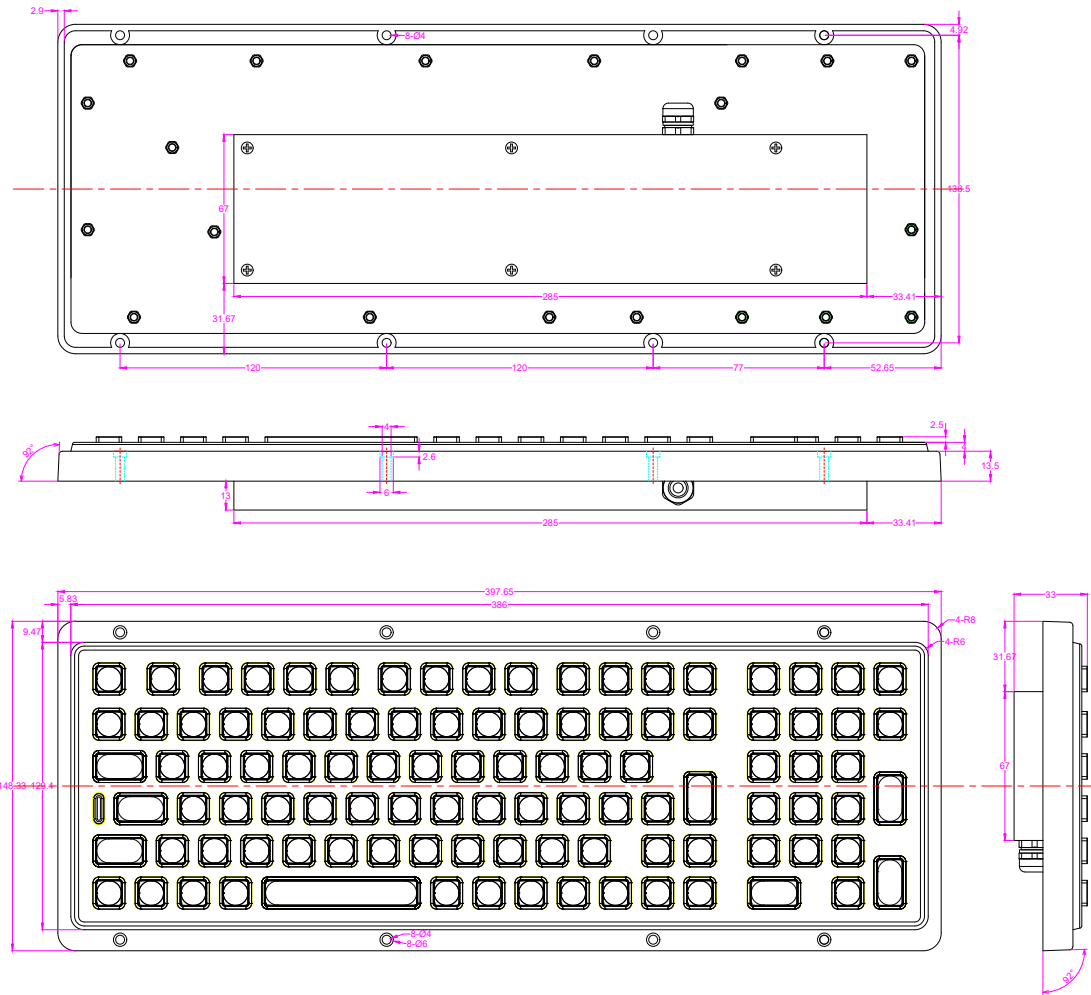

Date	Changes	REV
26.12.2018	Original	1.0

**AW-M398KP-FN-BL**