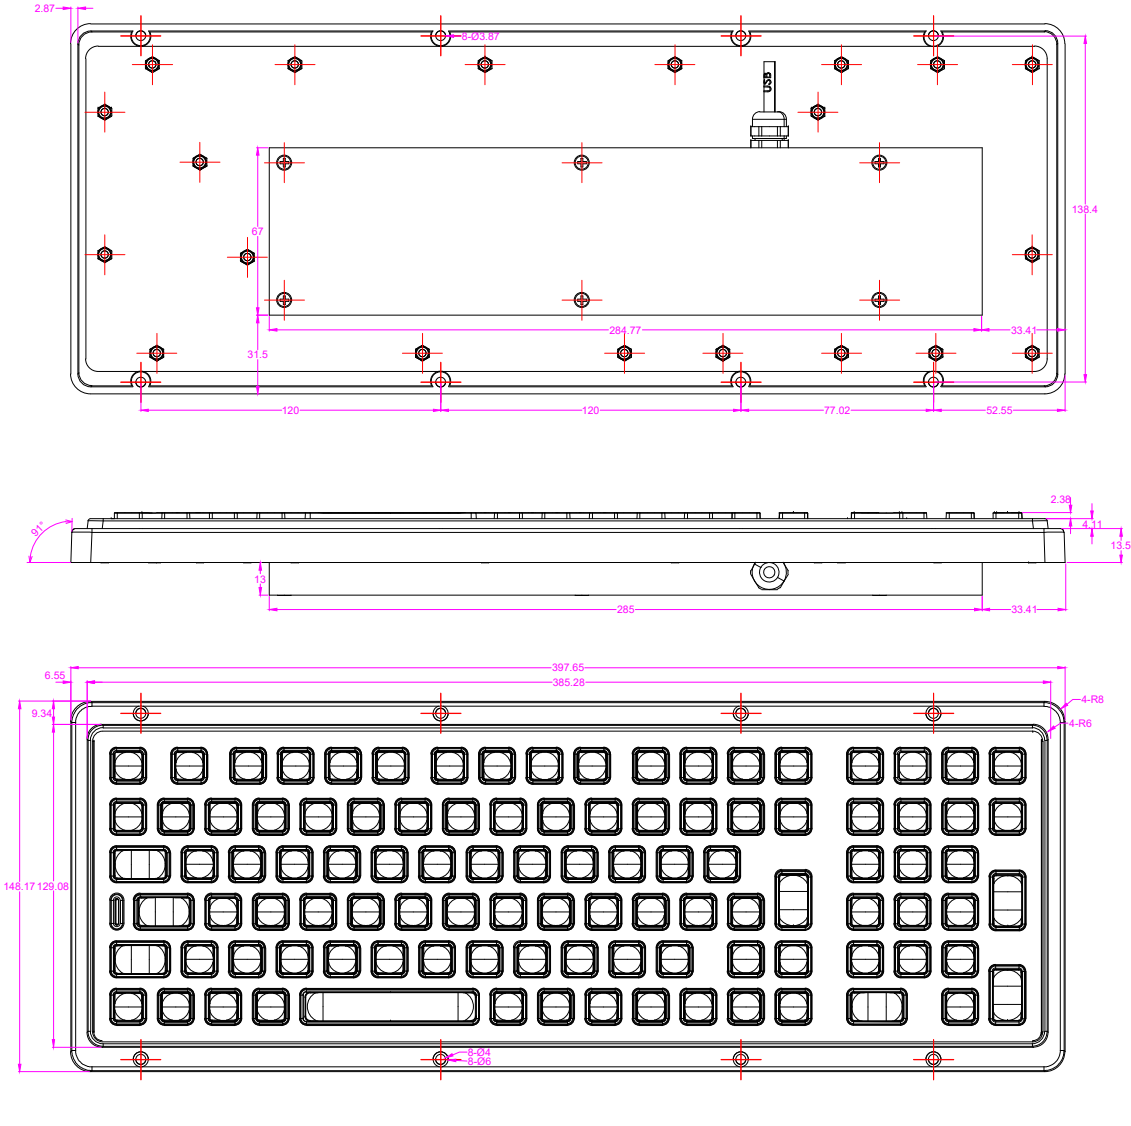

Date	Changes	REV
16.10.2020	Original	1.0

**AW-M398KP-FN-BL-BT**