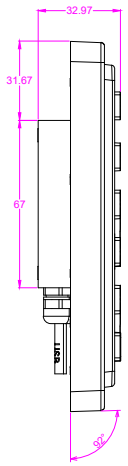

Date	Changes	REV
16.10.2020	Original	1.0

**AW-M398KP-FN-BL-BT**