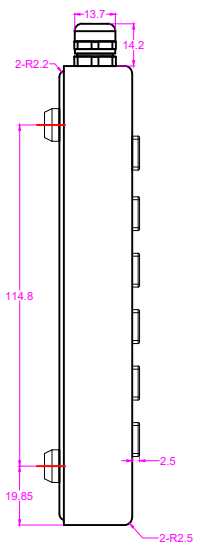

Date	Changes	REV
25.04.2021	Original	1.0

AW-M398KP-FN-BL-DT