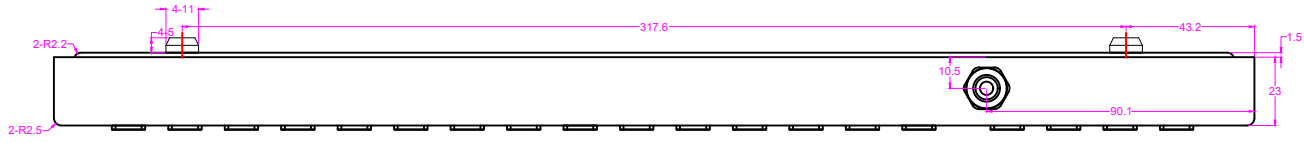

Date	Changes	REV
25.04.2021	Original	1.0

AW-M398KP-FN-BL-DT